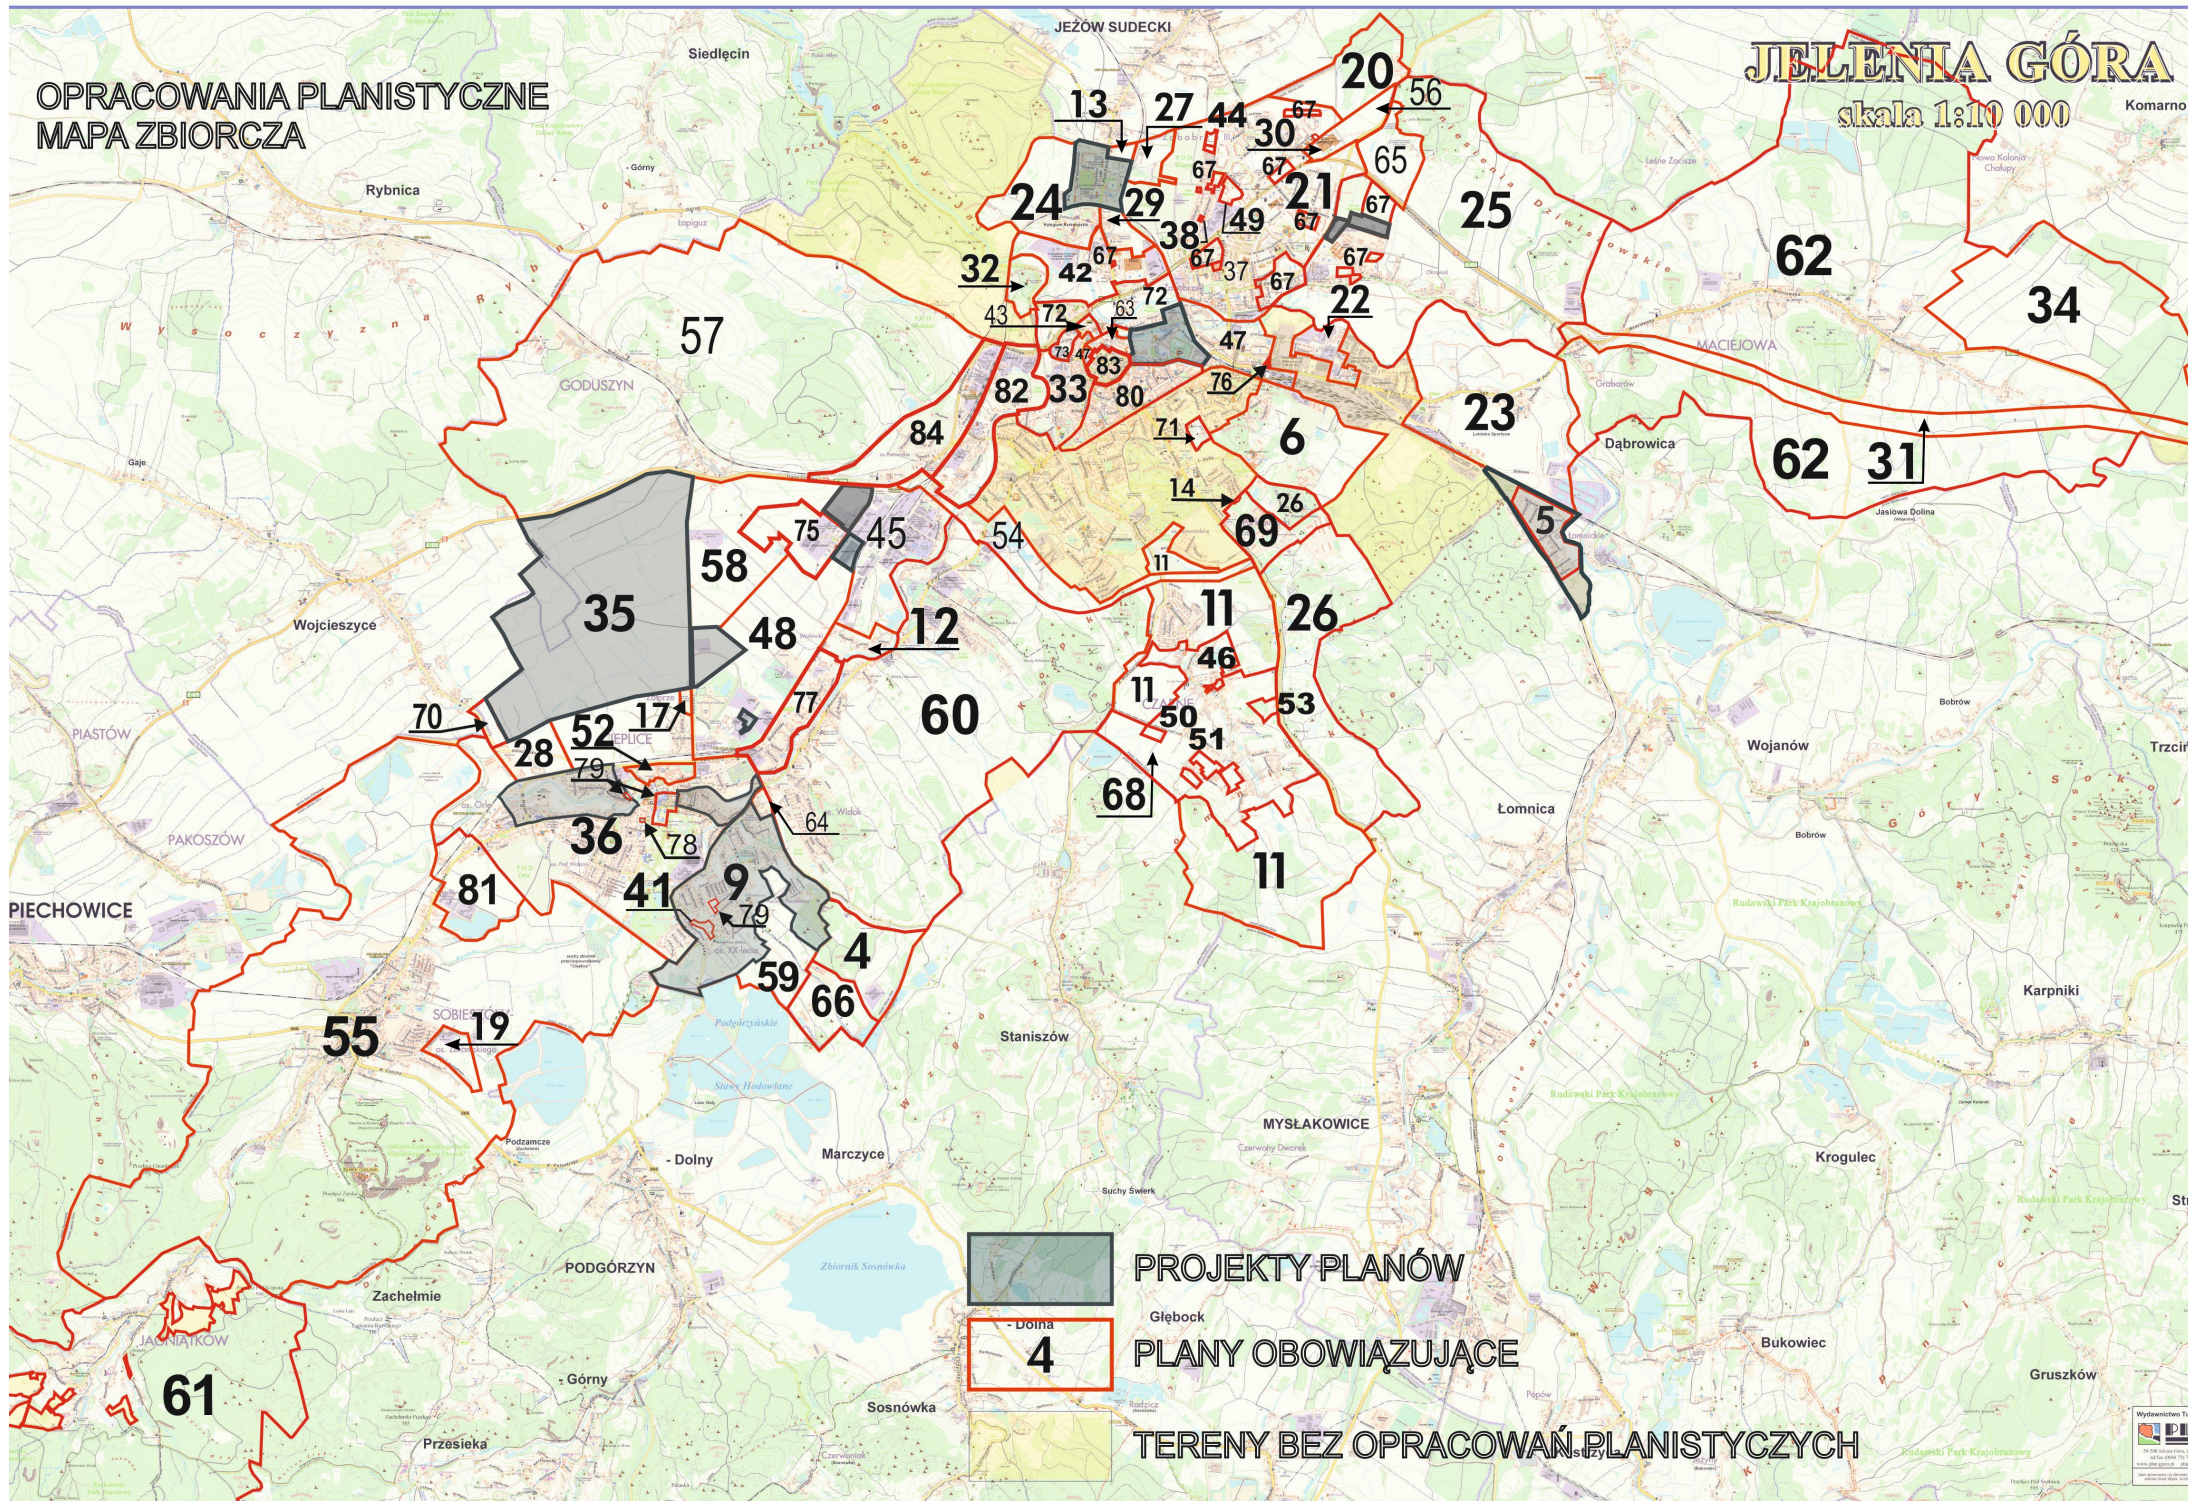

OPRACOWANIA PLANISTYCZNE
MAPA ZBIORCZA

JELEŃ GÓRA

skala 1:10 000

Komarno

PROJEKTY PLANÓW

Głębock
PLANY OBOWIĄZUJĄCE

TERENY BEZ OPRACOWAŃ PLANISTYCZNYCH