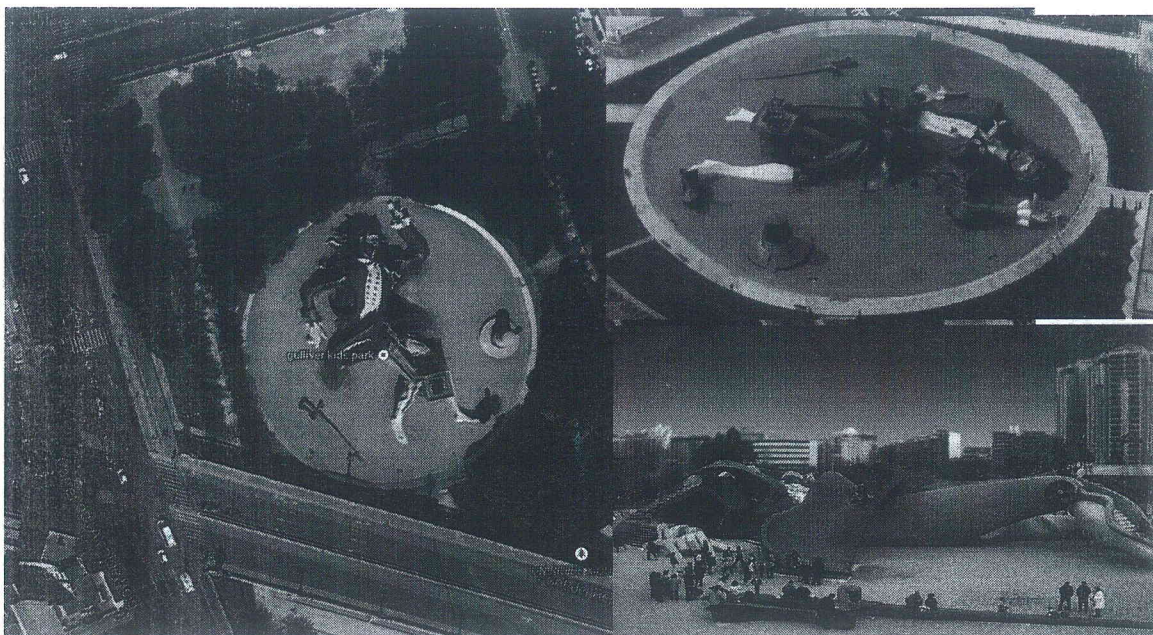

Dawid Jeziński
Radny Miasta Jelenia Góra
Pl. Ratuszowy 58
58-500 Jelenia Góra

35

Jelenia Góra, 22 lipca 2017 r.

**Szanowny Pan
Marcin Zawila
Prezydent Miasta Jelenia Góra**

Szanowny Panie Prezydencie,

Na prośbę mieszkańców oraz turystów odwiedzających Cieplice, zwracam się z prośbą o budowę z prawdziwego zdarzenia placu zabaw – bezpiecznego i oryginalnego. Istnieje możliwość - już dyskutowana na komisjach w Ratuszu - na stworzenie tematycznego placu zabaw, który mógłby się mieścić w Parku Norweskim. Tematyka mogłaby nawiązywać do charakteru parku np. wioska wikingów lub jeden wielki wiking. Zaangażować w cały projekt można szkołę Rzemiosł Artystycznych, przekazując odpowiedni materiał, uczniowie mogą stworzyć postacie, które ubogacą park i nie będą przy tym kosztowne.

Poniżej podaję przykłady parku GULIWERA – jak widać nic skomplikowanego.

Z poważaniem
Dawid Jeziński