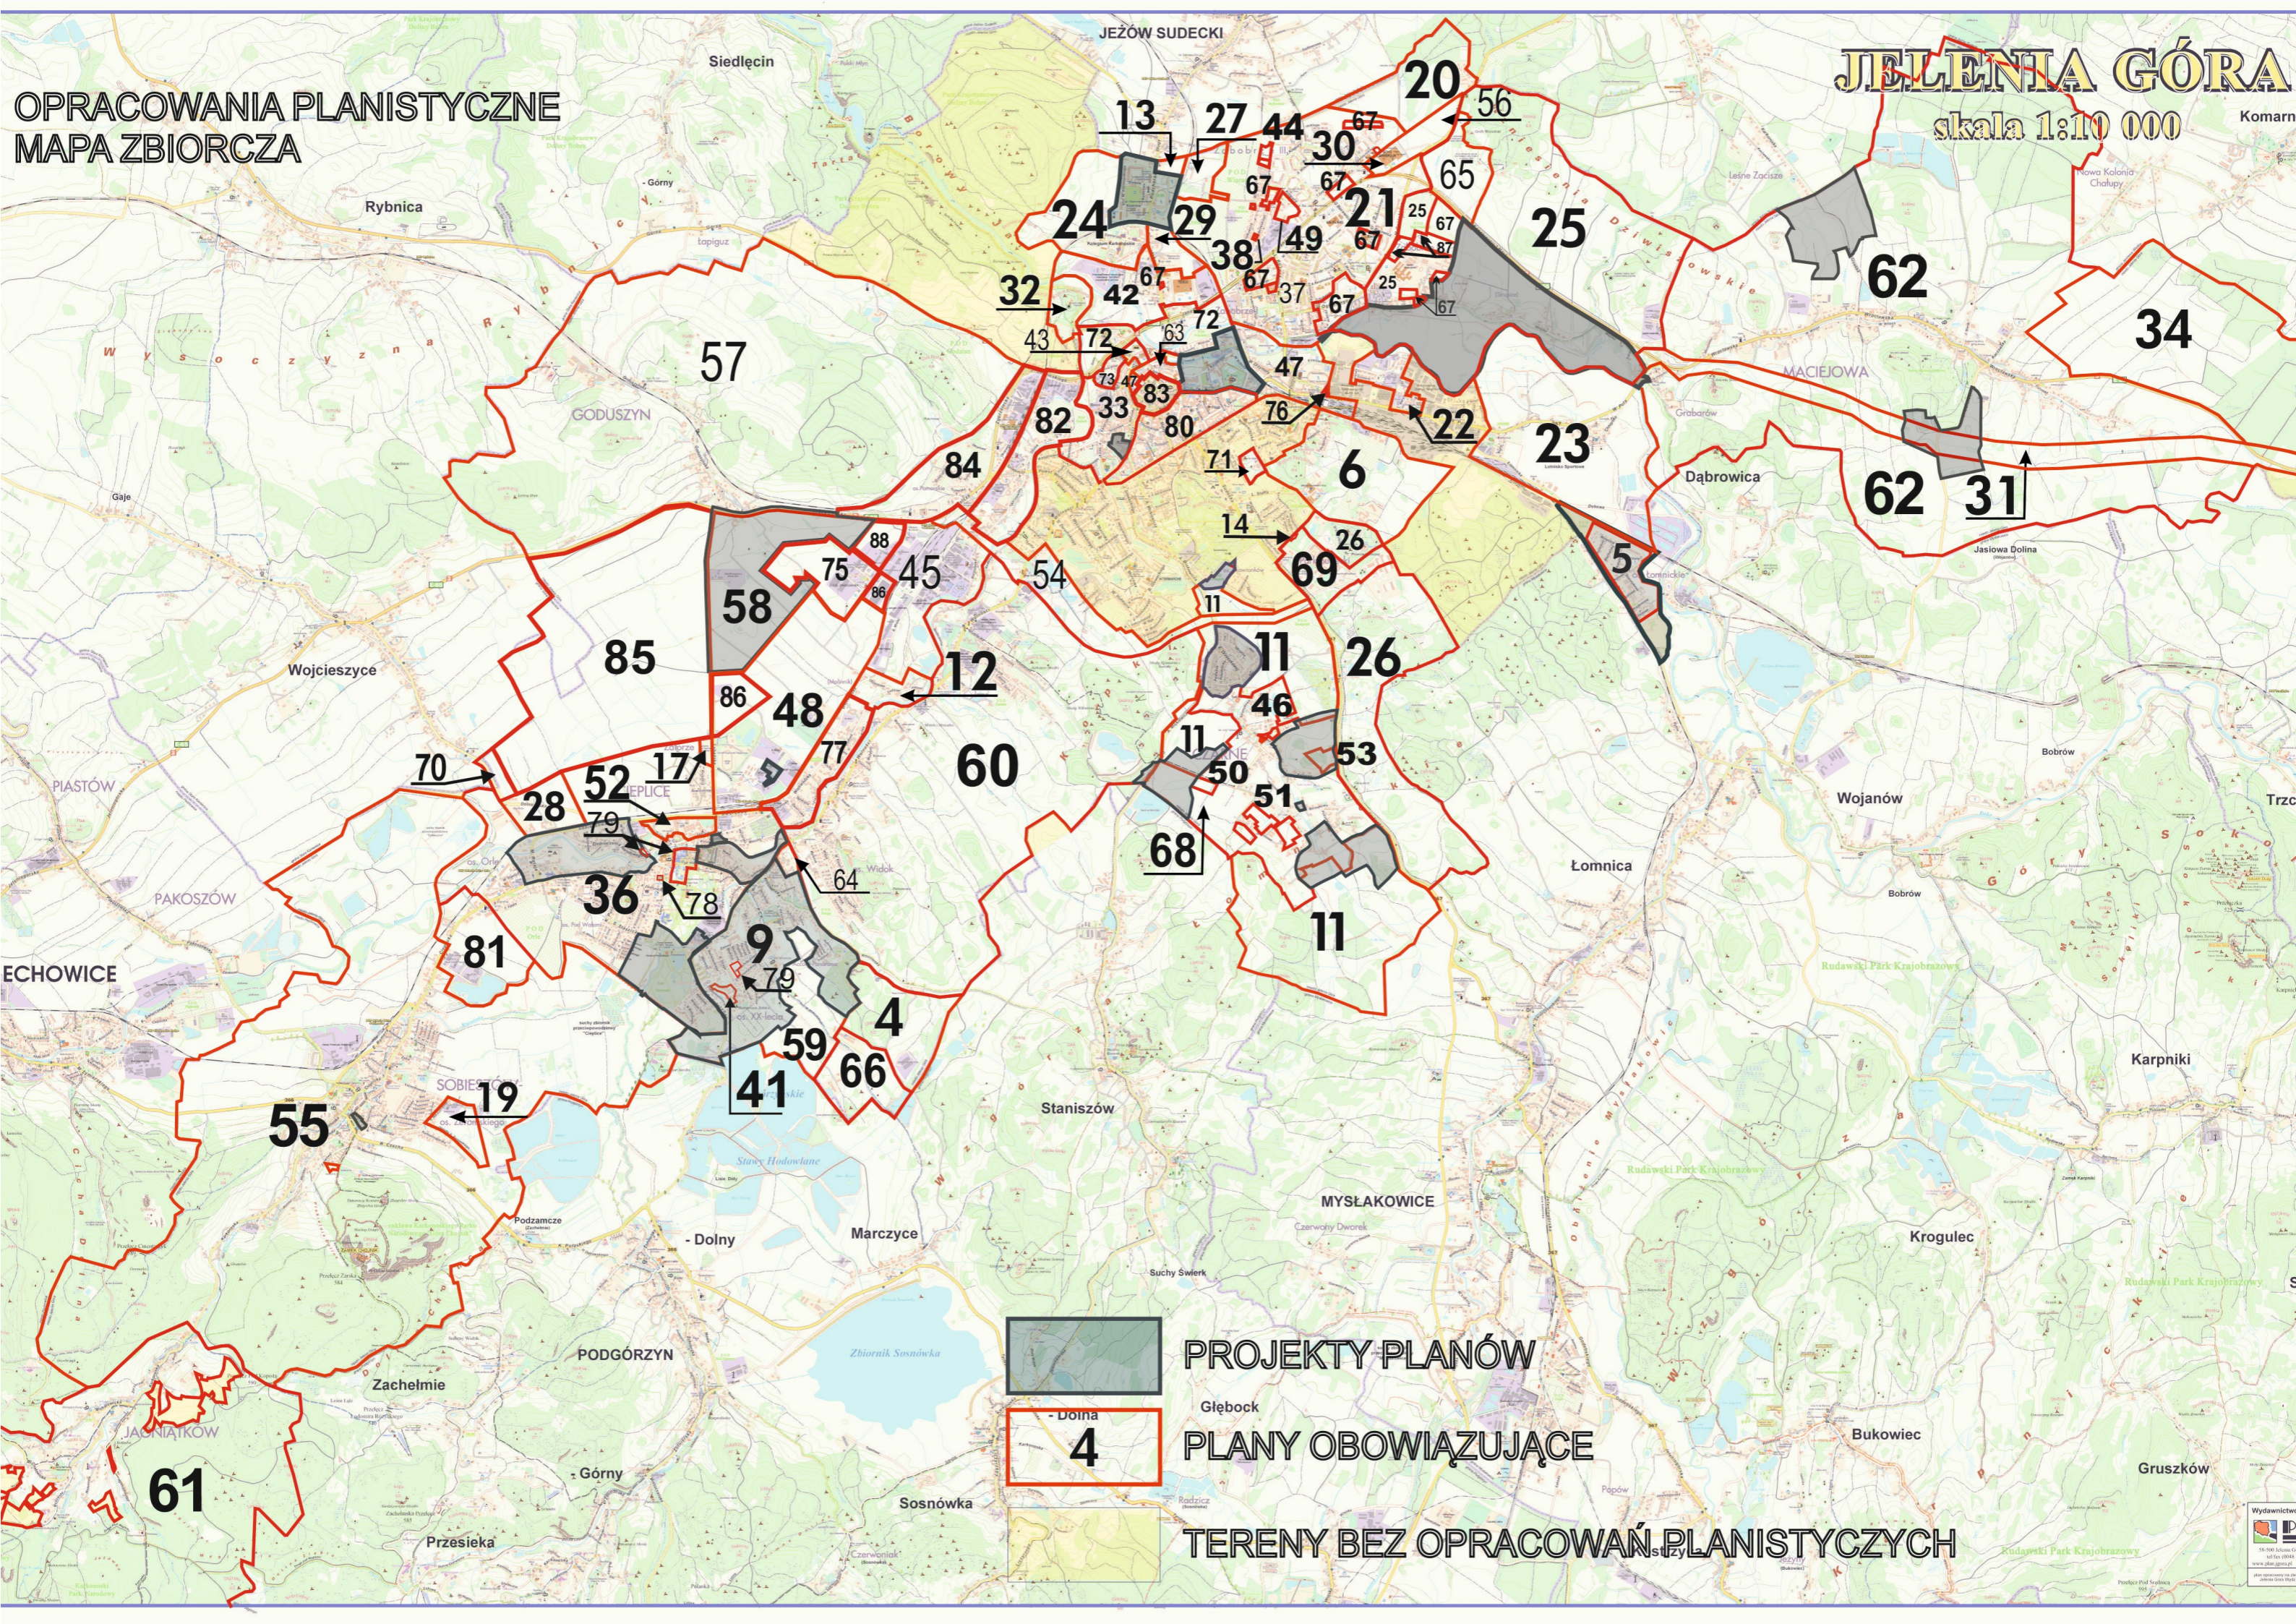

OPRACOWANIA PLANISTYCZNE
MAPA ZBIORCZA

JELEŃ GÓRA

skala 1:10 000

Komarn

Legend for planning zones:

-  PROJEKTY PLANÓW
-  PLANY OBOWIĄZUJĄCE
-  TERENY BEZ OPRACOWAŃ PLANISTYCZNYCH

PROJEKTY PLANÓW
PLANY OBOWIĄZUJĄCE
TERENY BEZ OPRACOWAŃ PLANISTYCZNYCH