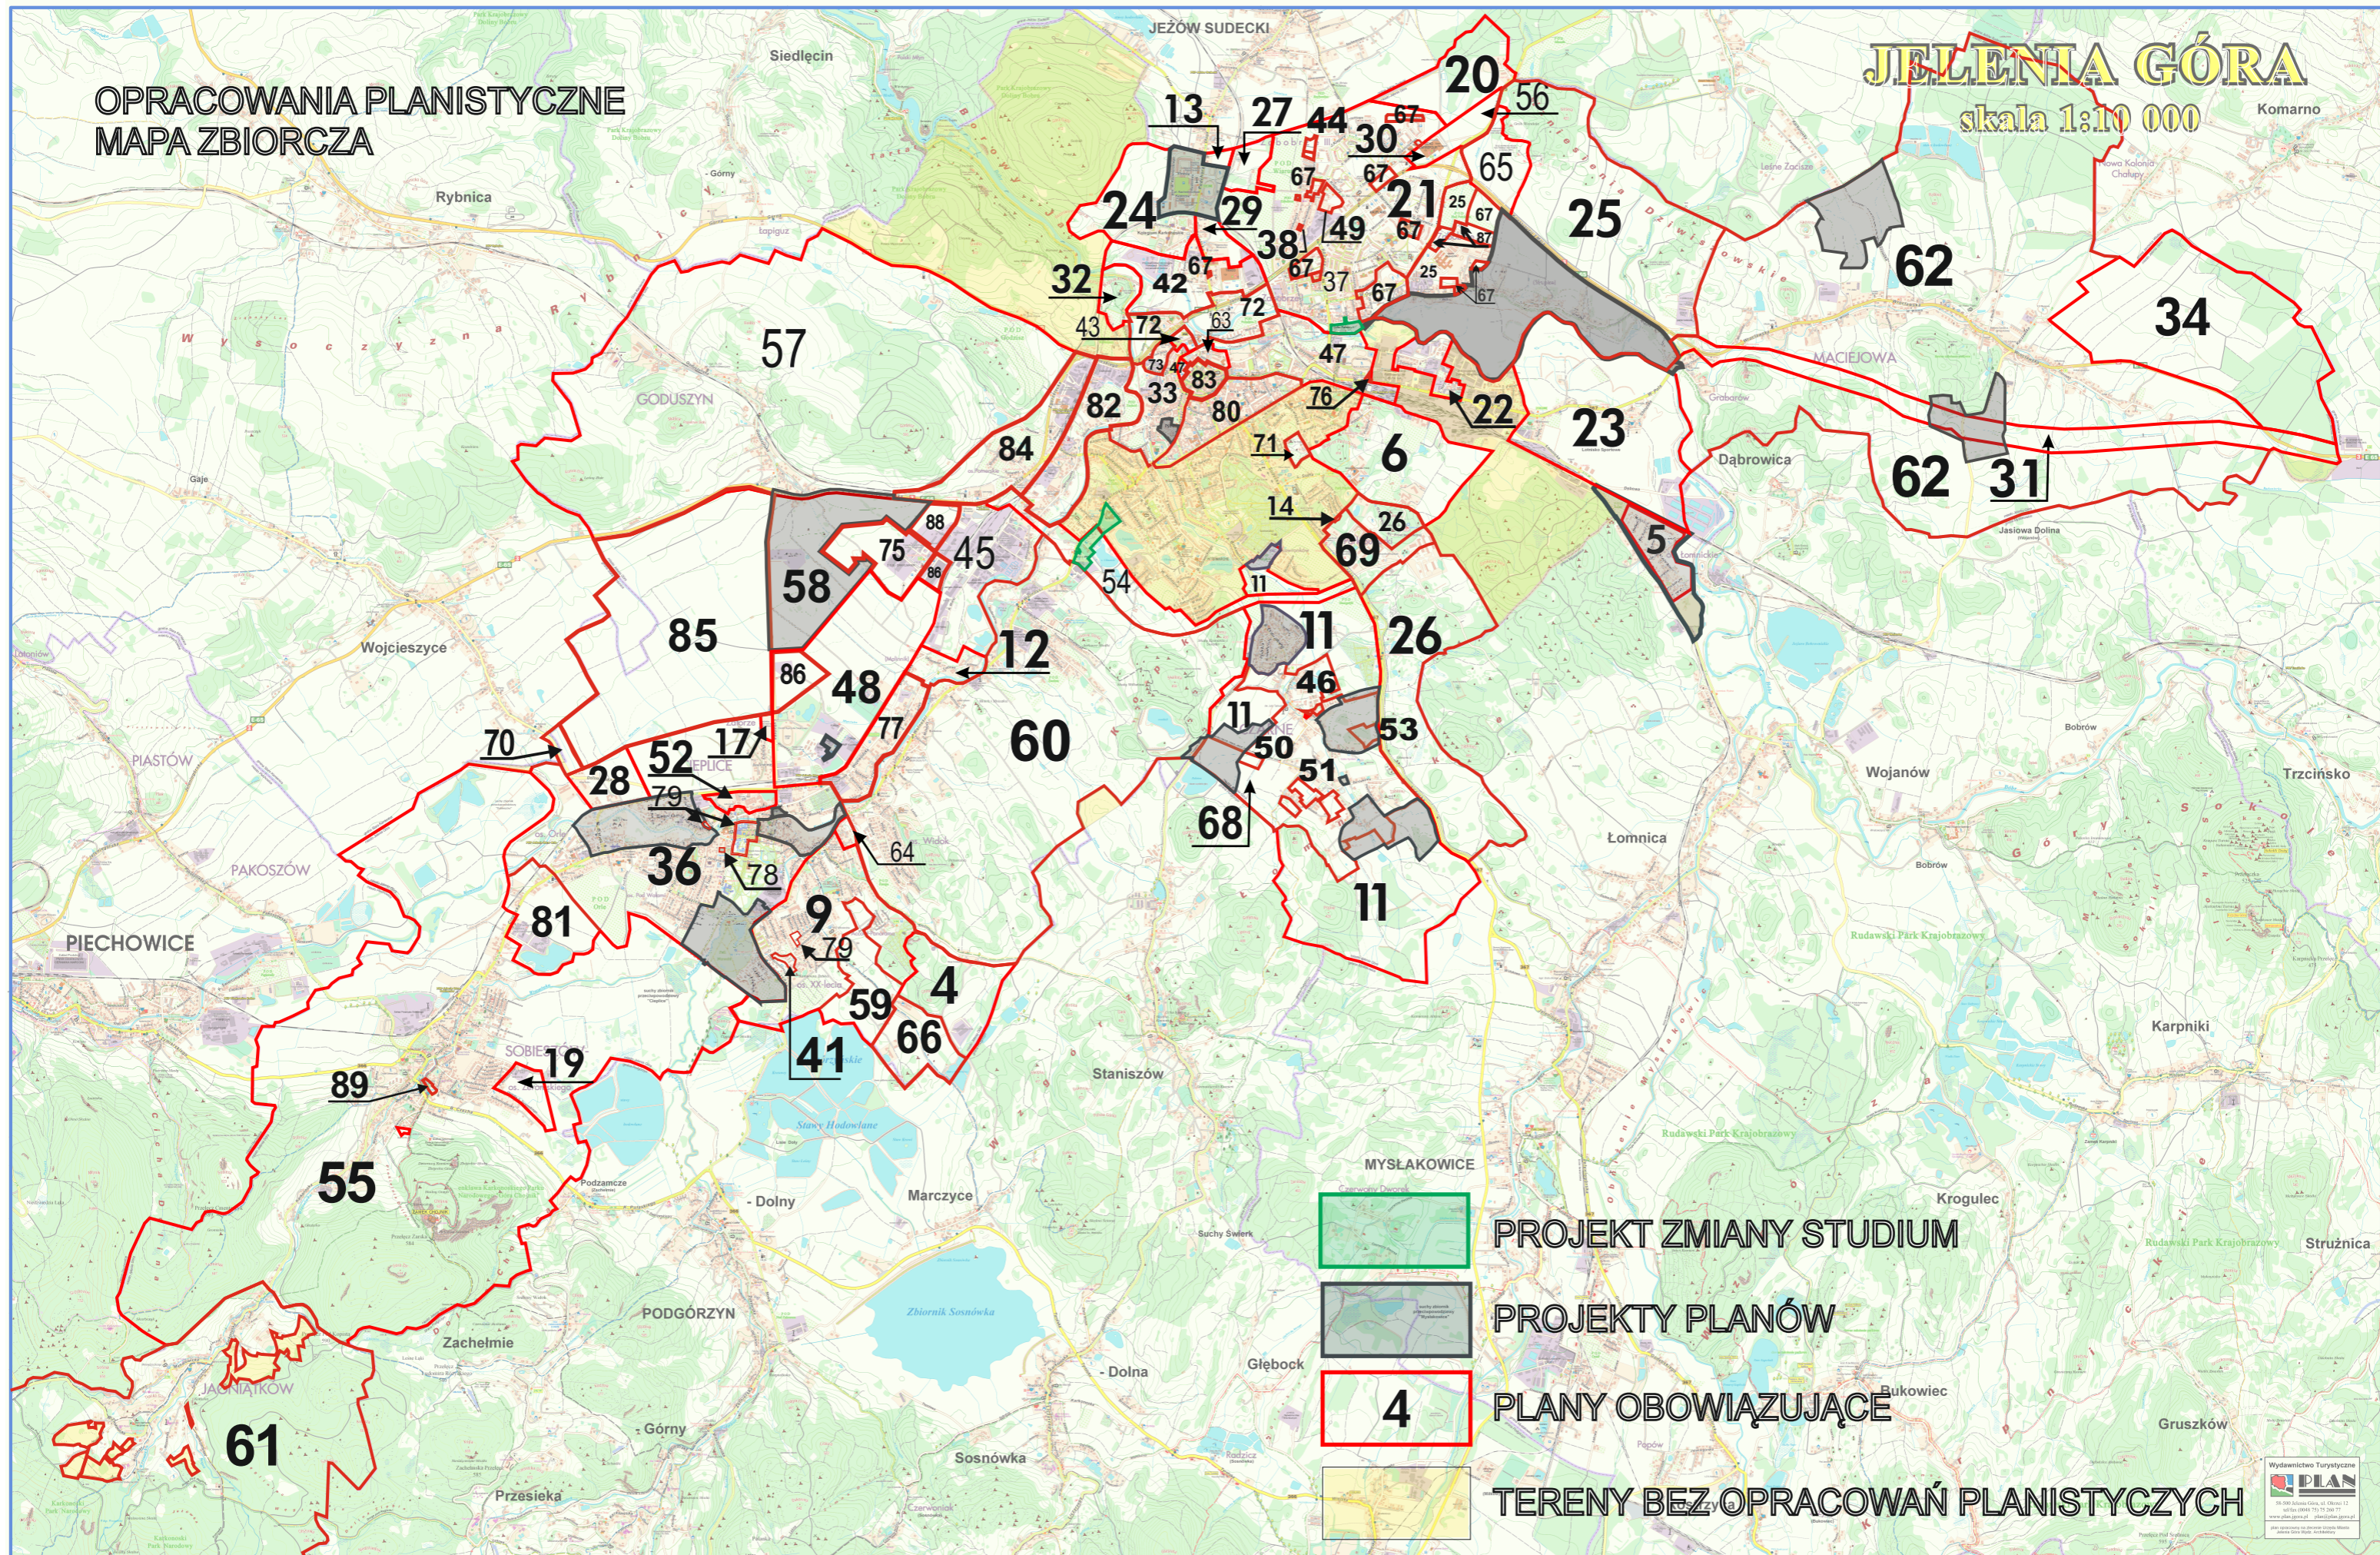

OPRACOWANIA PLANISTYCZNE
MAPA ZBIORCZA

JELEŃ GÓRA

skala 1:10 000

Komarno

- PROJEKT ZMIANY STUDIUM
- PROJEKTY PLANÓW
- PLANY OBOWIĄZUJĄCE
- TERENY BEZ OPRACOWAŃ PLANISTYCZNYCH