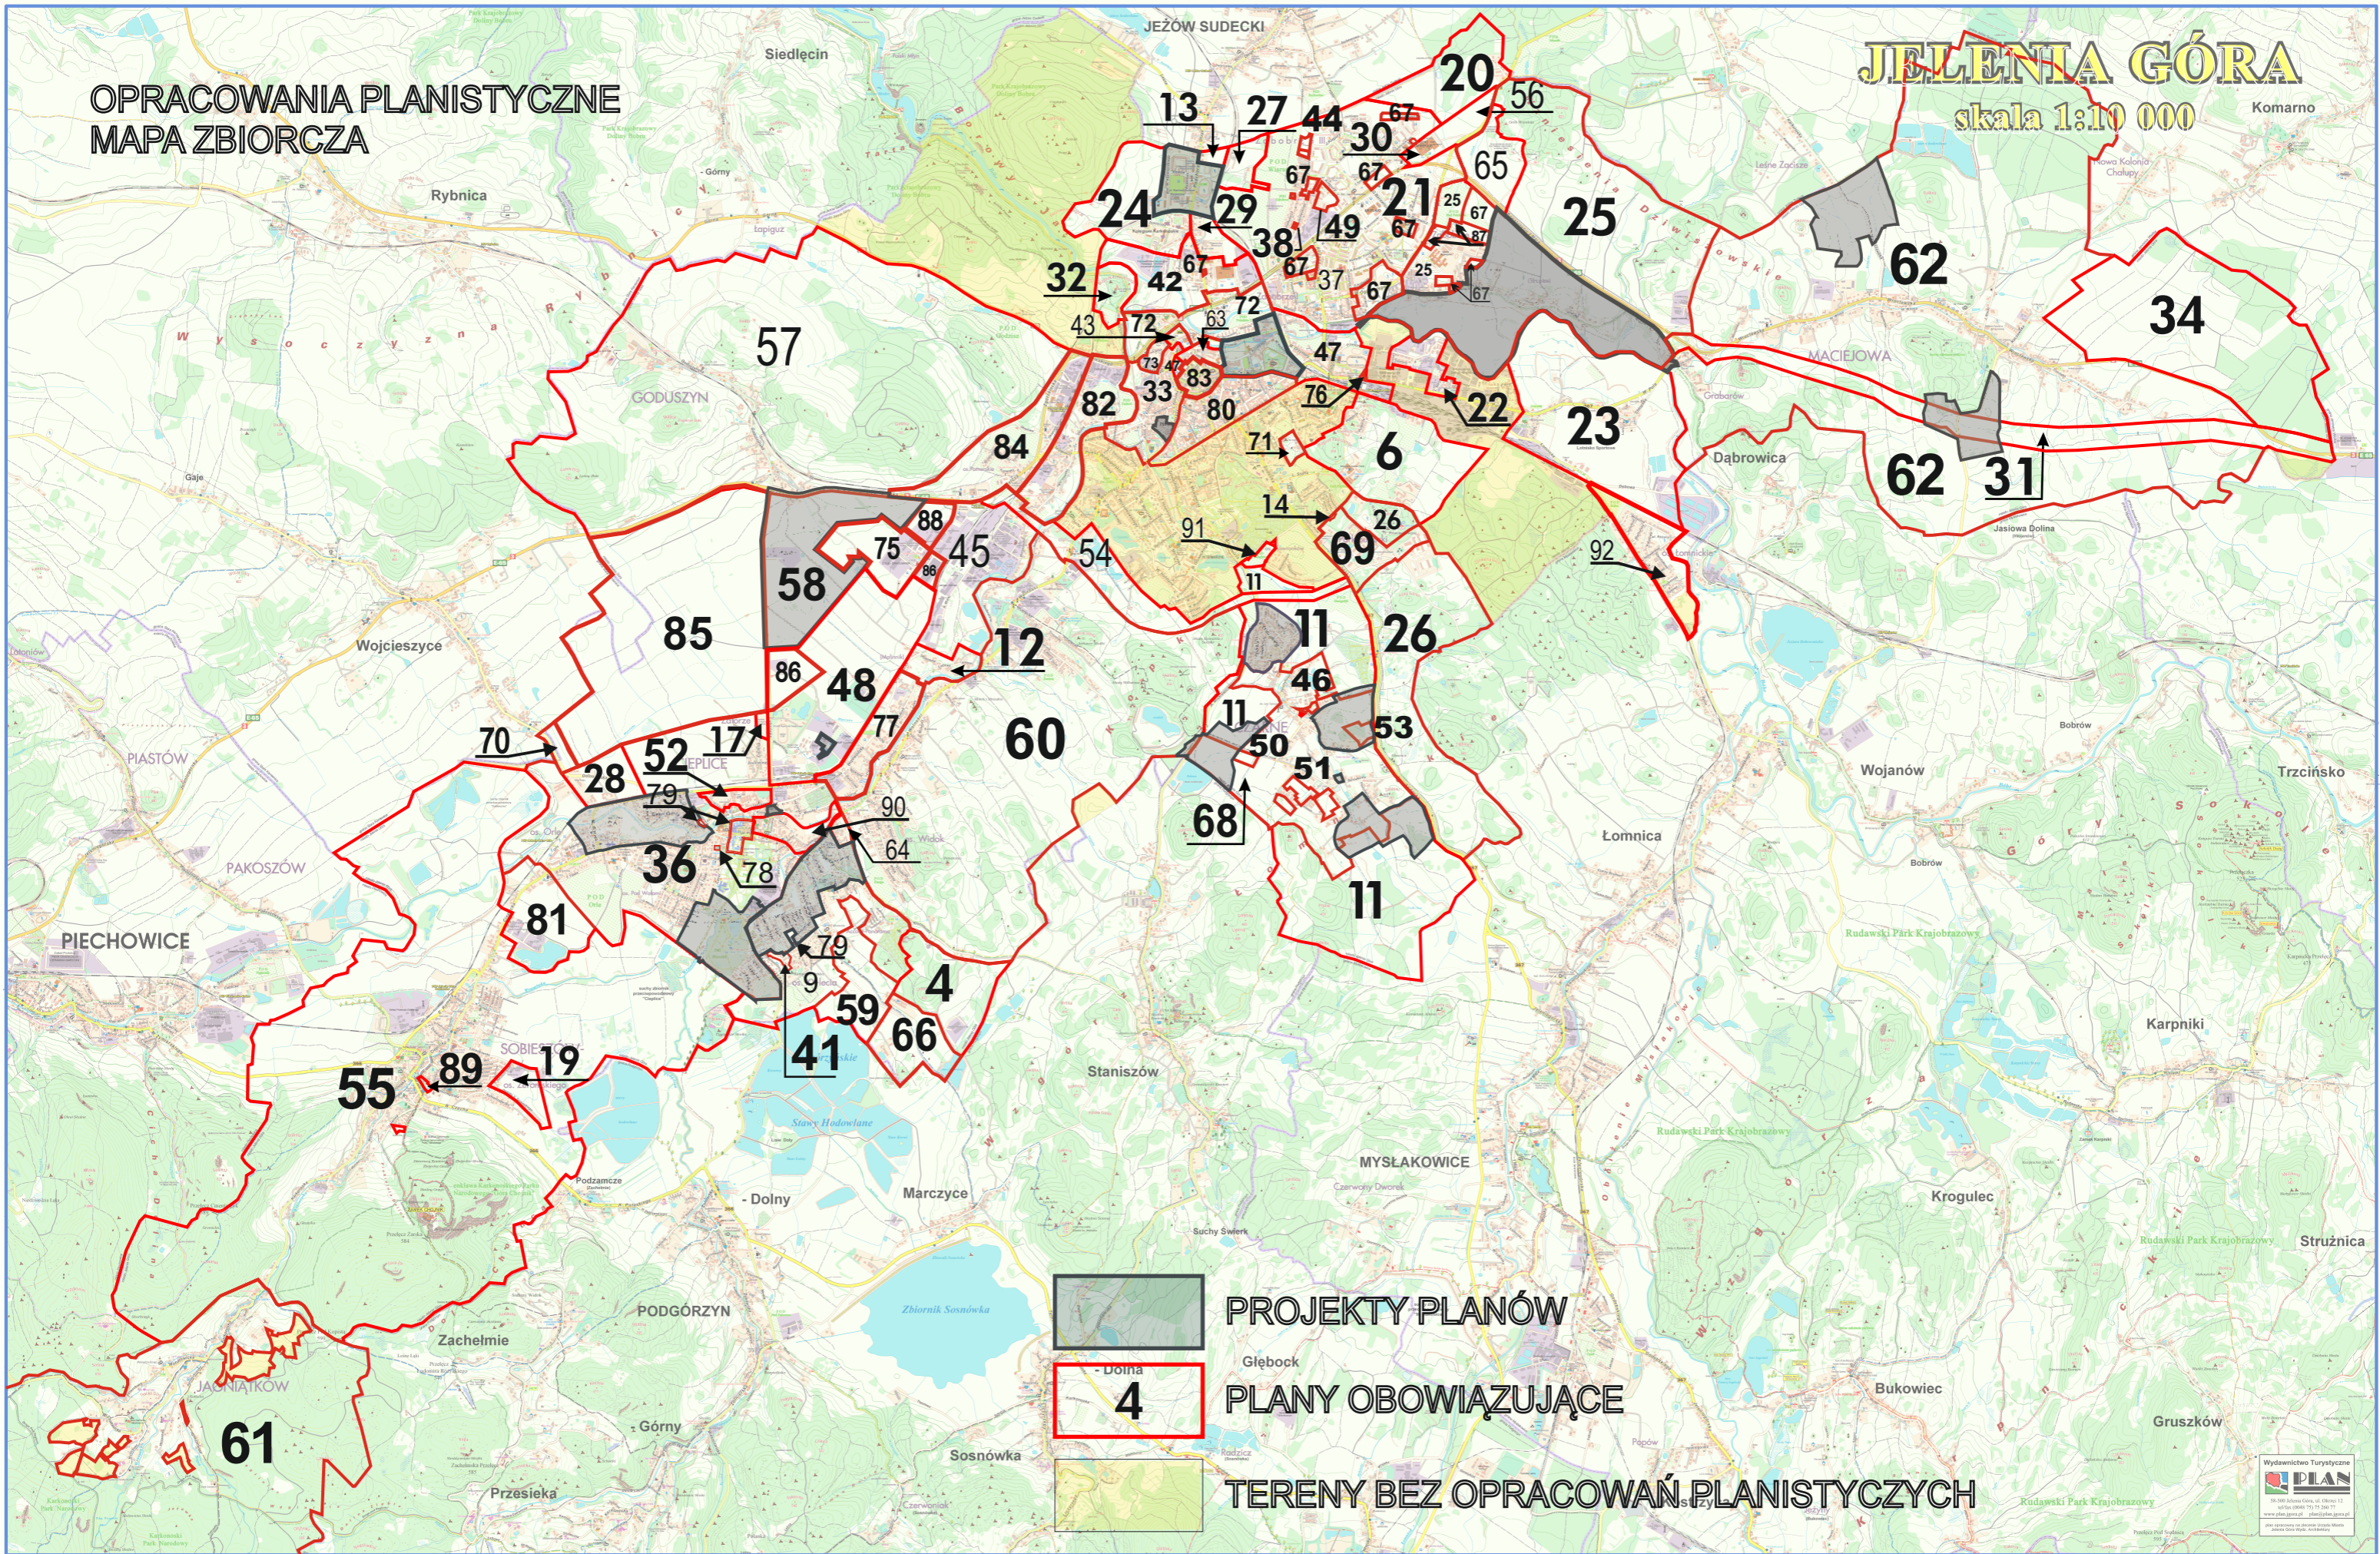

OPRACOWANIA PLANISTYCZNE
MAPA ZBIORCZA

JELEŃ GÓRA

skala 1:10 000

Komarno

PROJEKTY PLANÓW

PLANY OBOWIĄZUJĄCE

TERENY BEZ OPRACOWAŃ PLANISTYCZNYCH