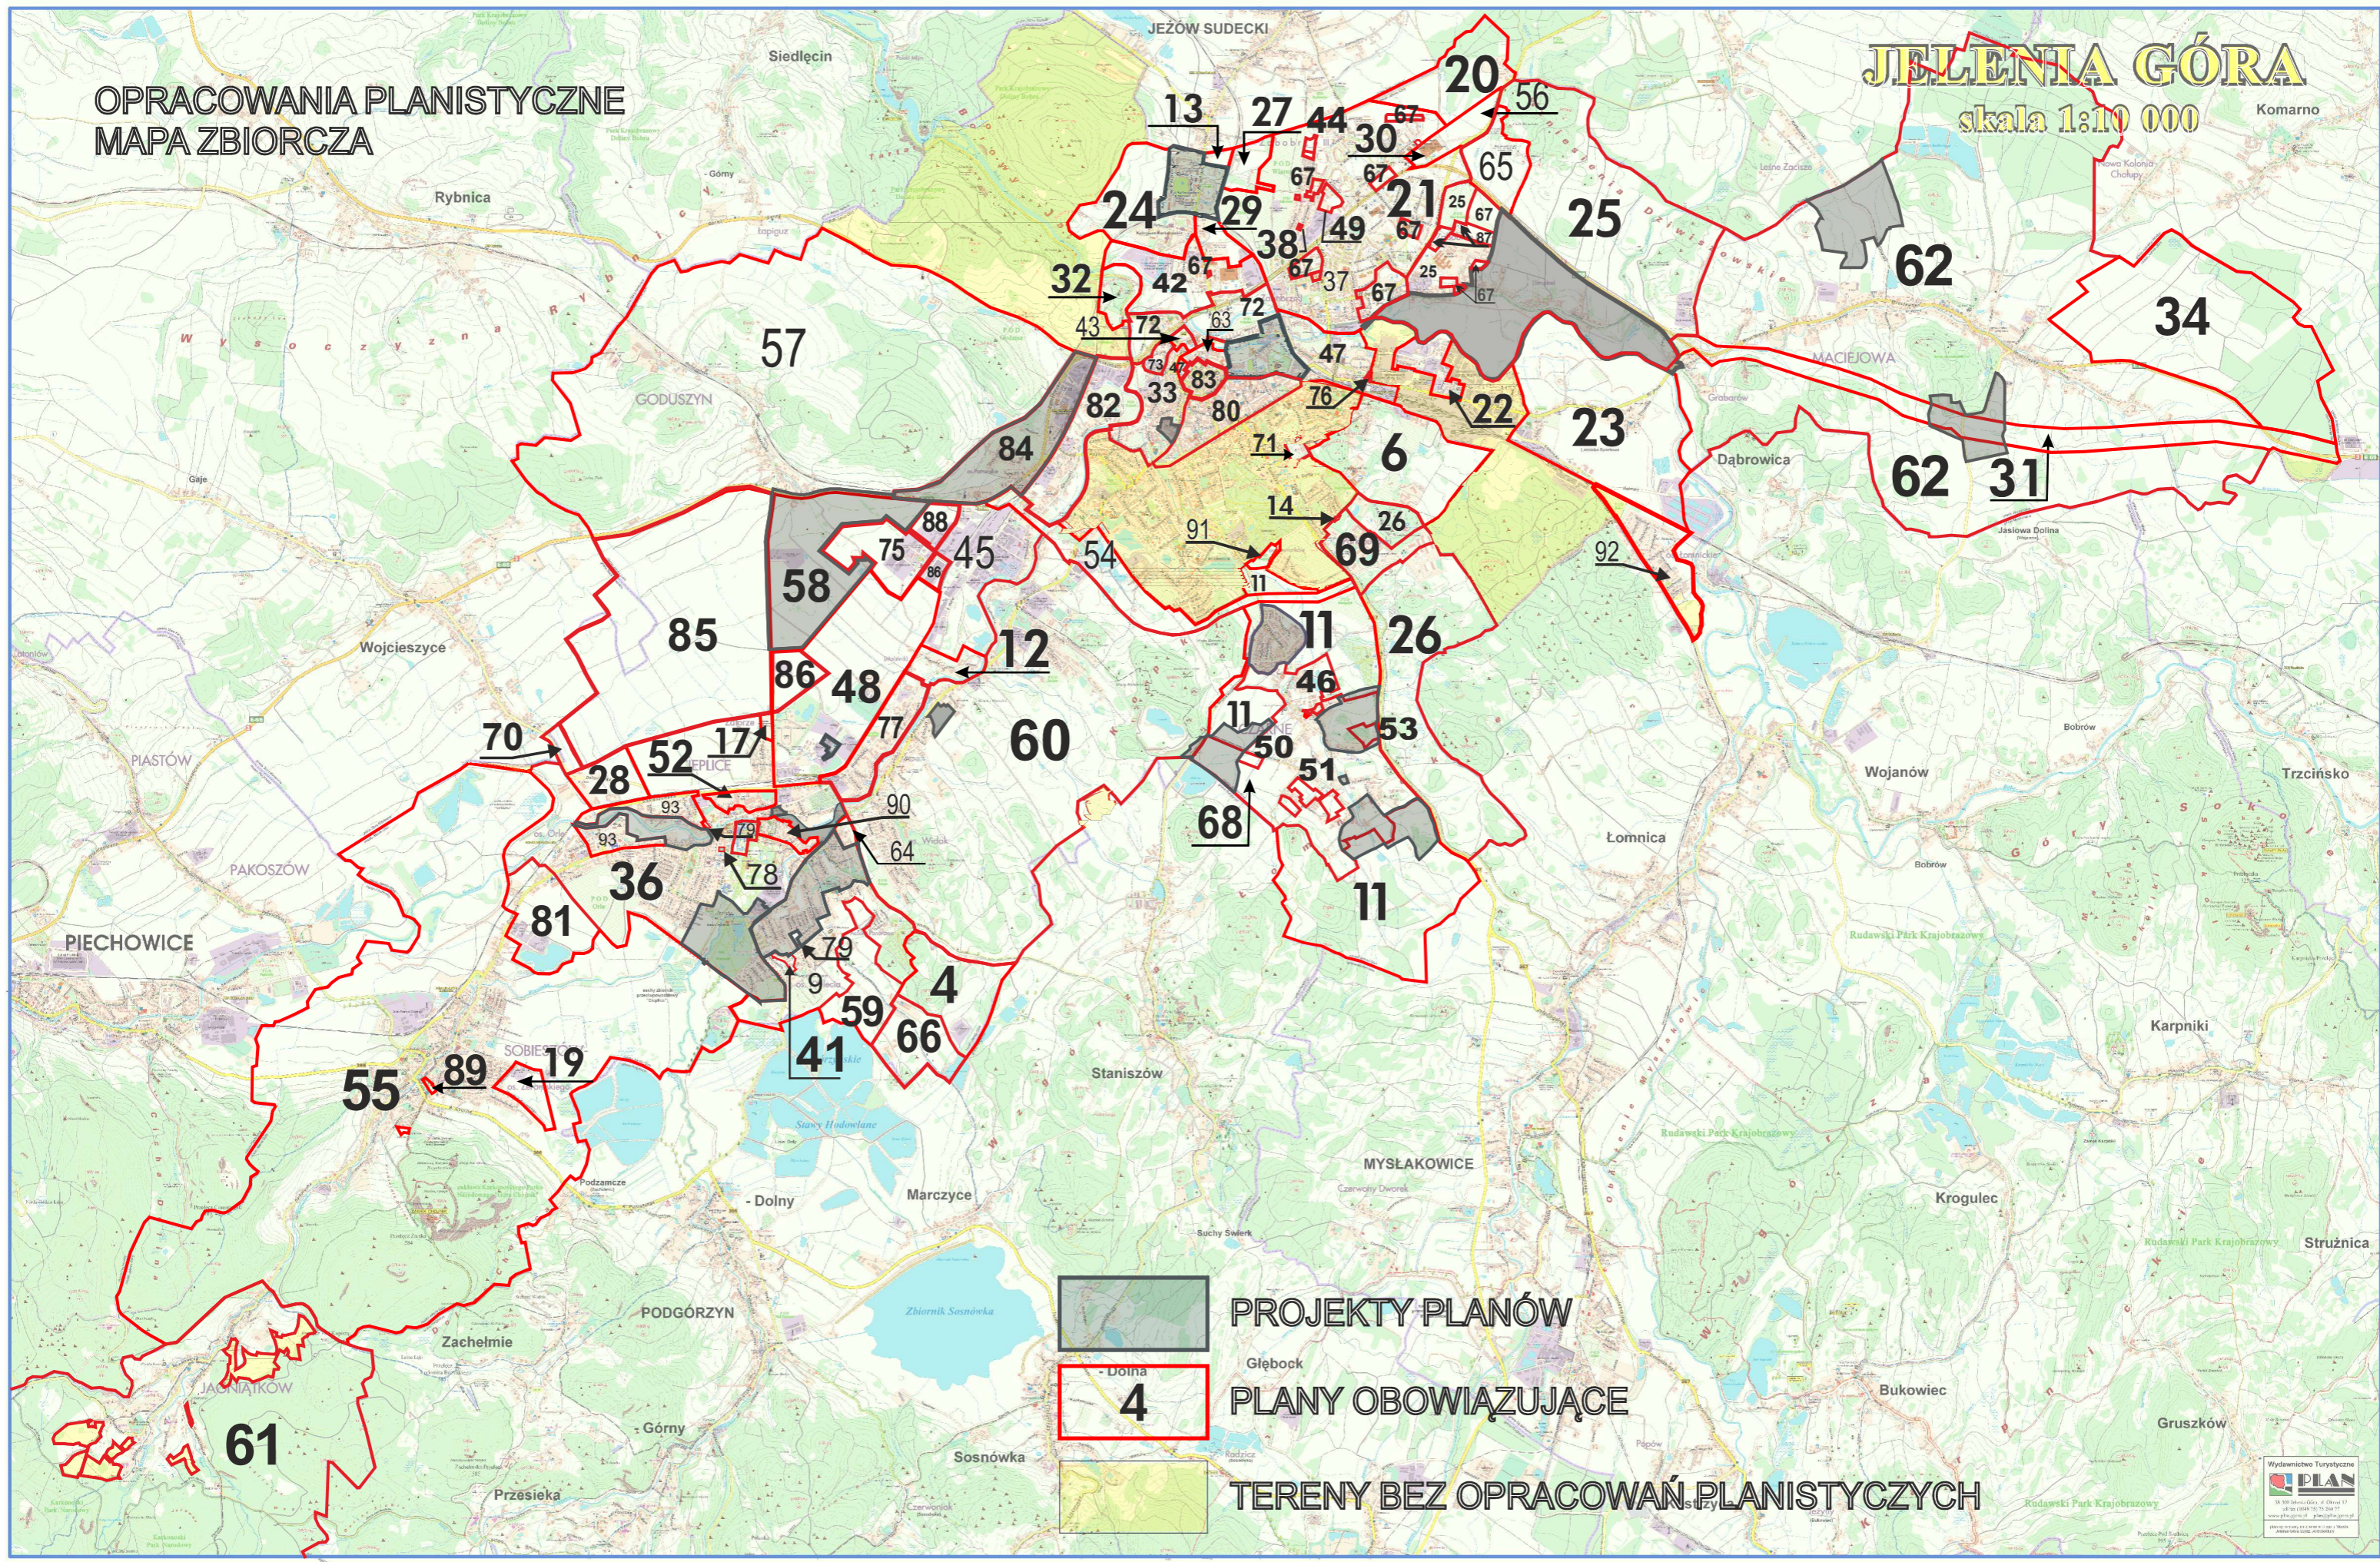

OPRACOWANIA PLANISTYCZNE MAPA ZBIORCZA

JELEŃ GÓRA

skala 1:10 000

Komarno

PROJEKTY PLANÓW

PLANY OBOWIĄZUJĄCE

TERENY BEZ OPRACOWAŃ PLANISTYCZNYCH