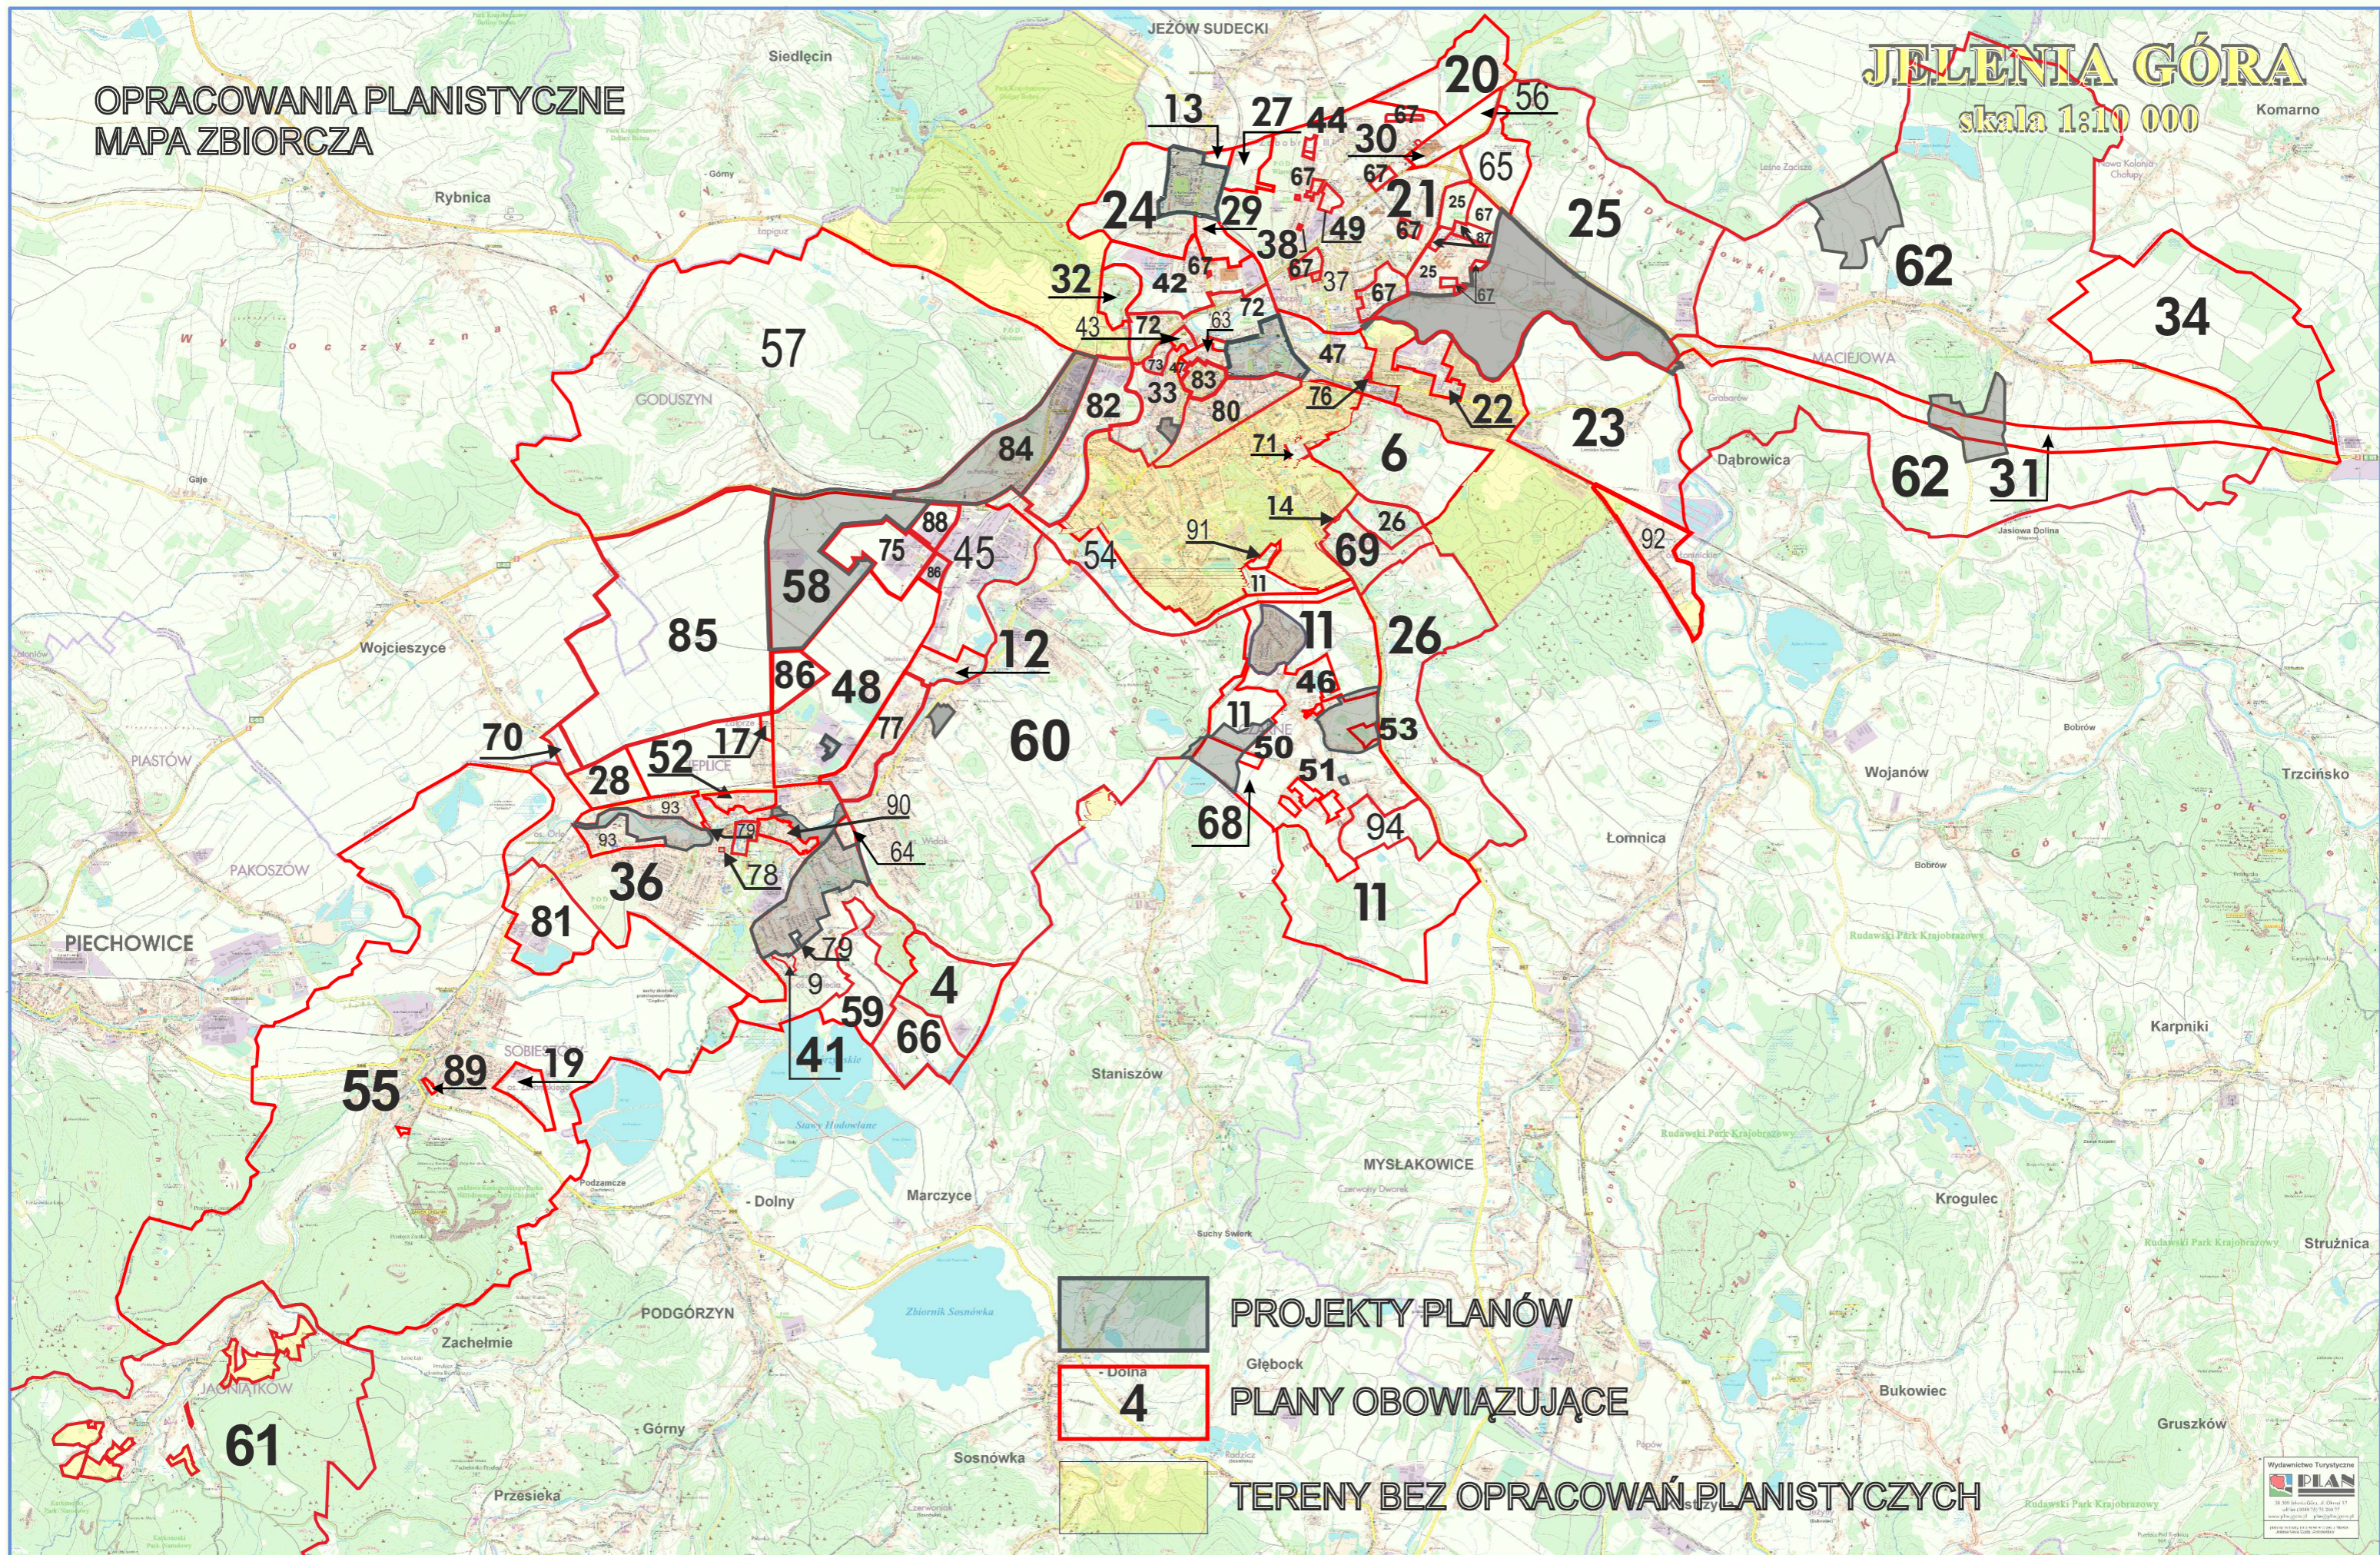

OPRACOWANIA PLANISTYCZNE
MAPA ZBIORCZA

JELEŃ GÓRA
skala 1:10 000
Komarno

PROJEKTY PLANÓW

PLANY OBOWIĄZUJĄCE

TERENY BEZ OPRACOWAŃ PLANISTYCZNYCH