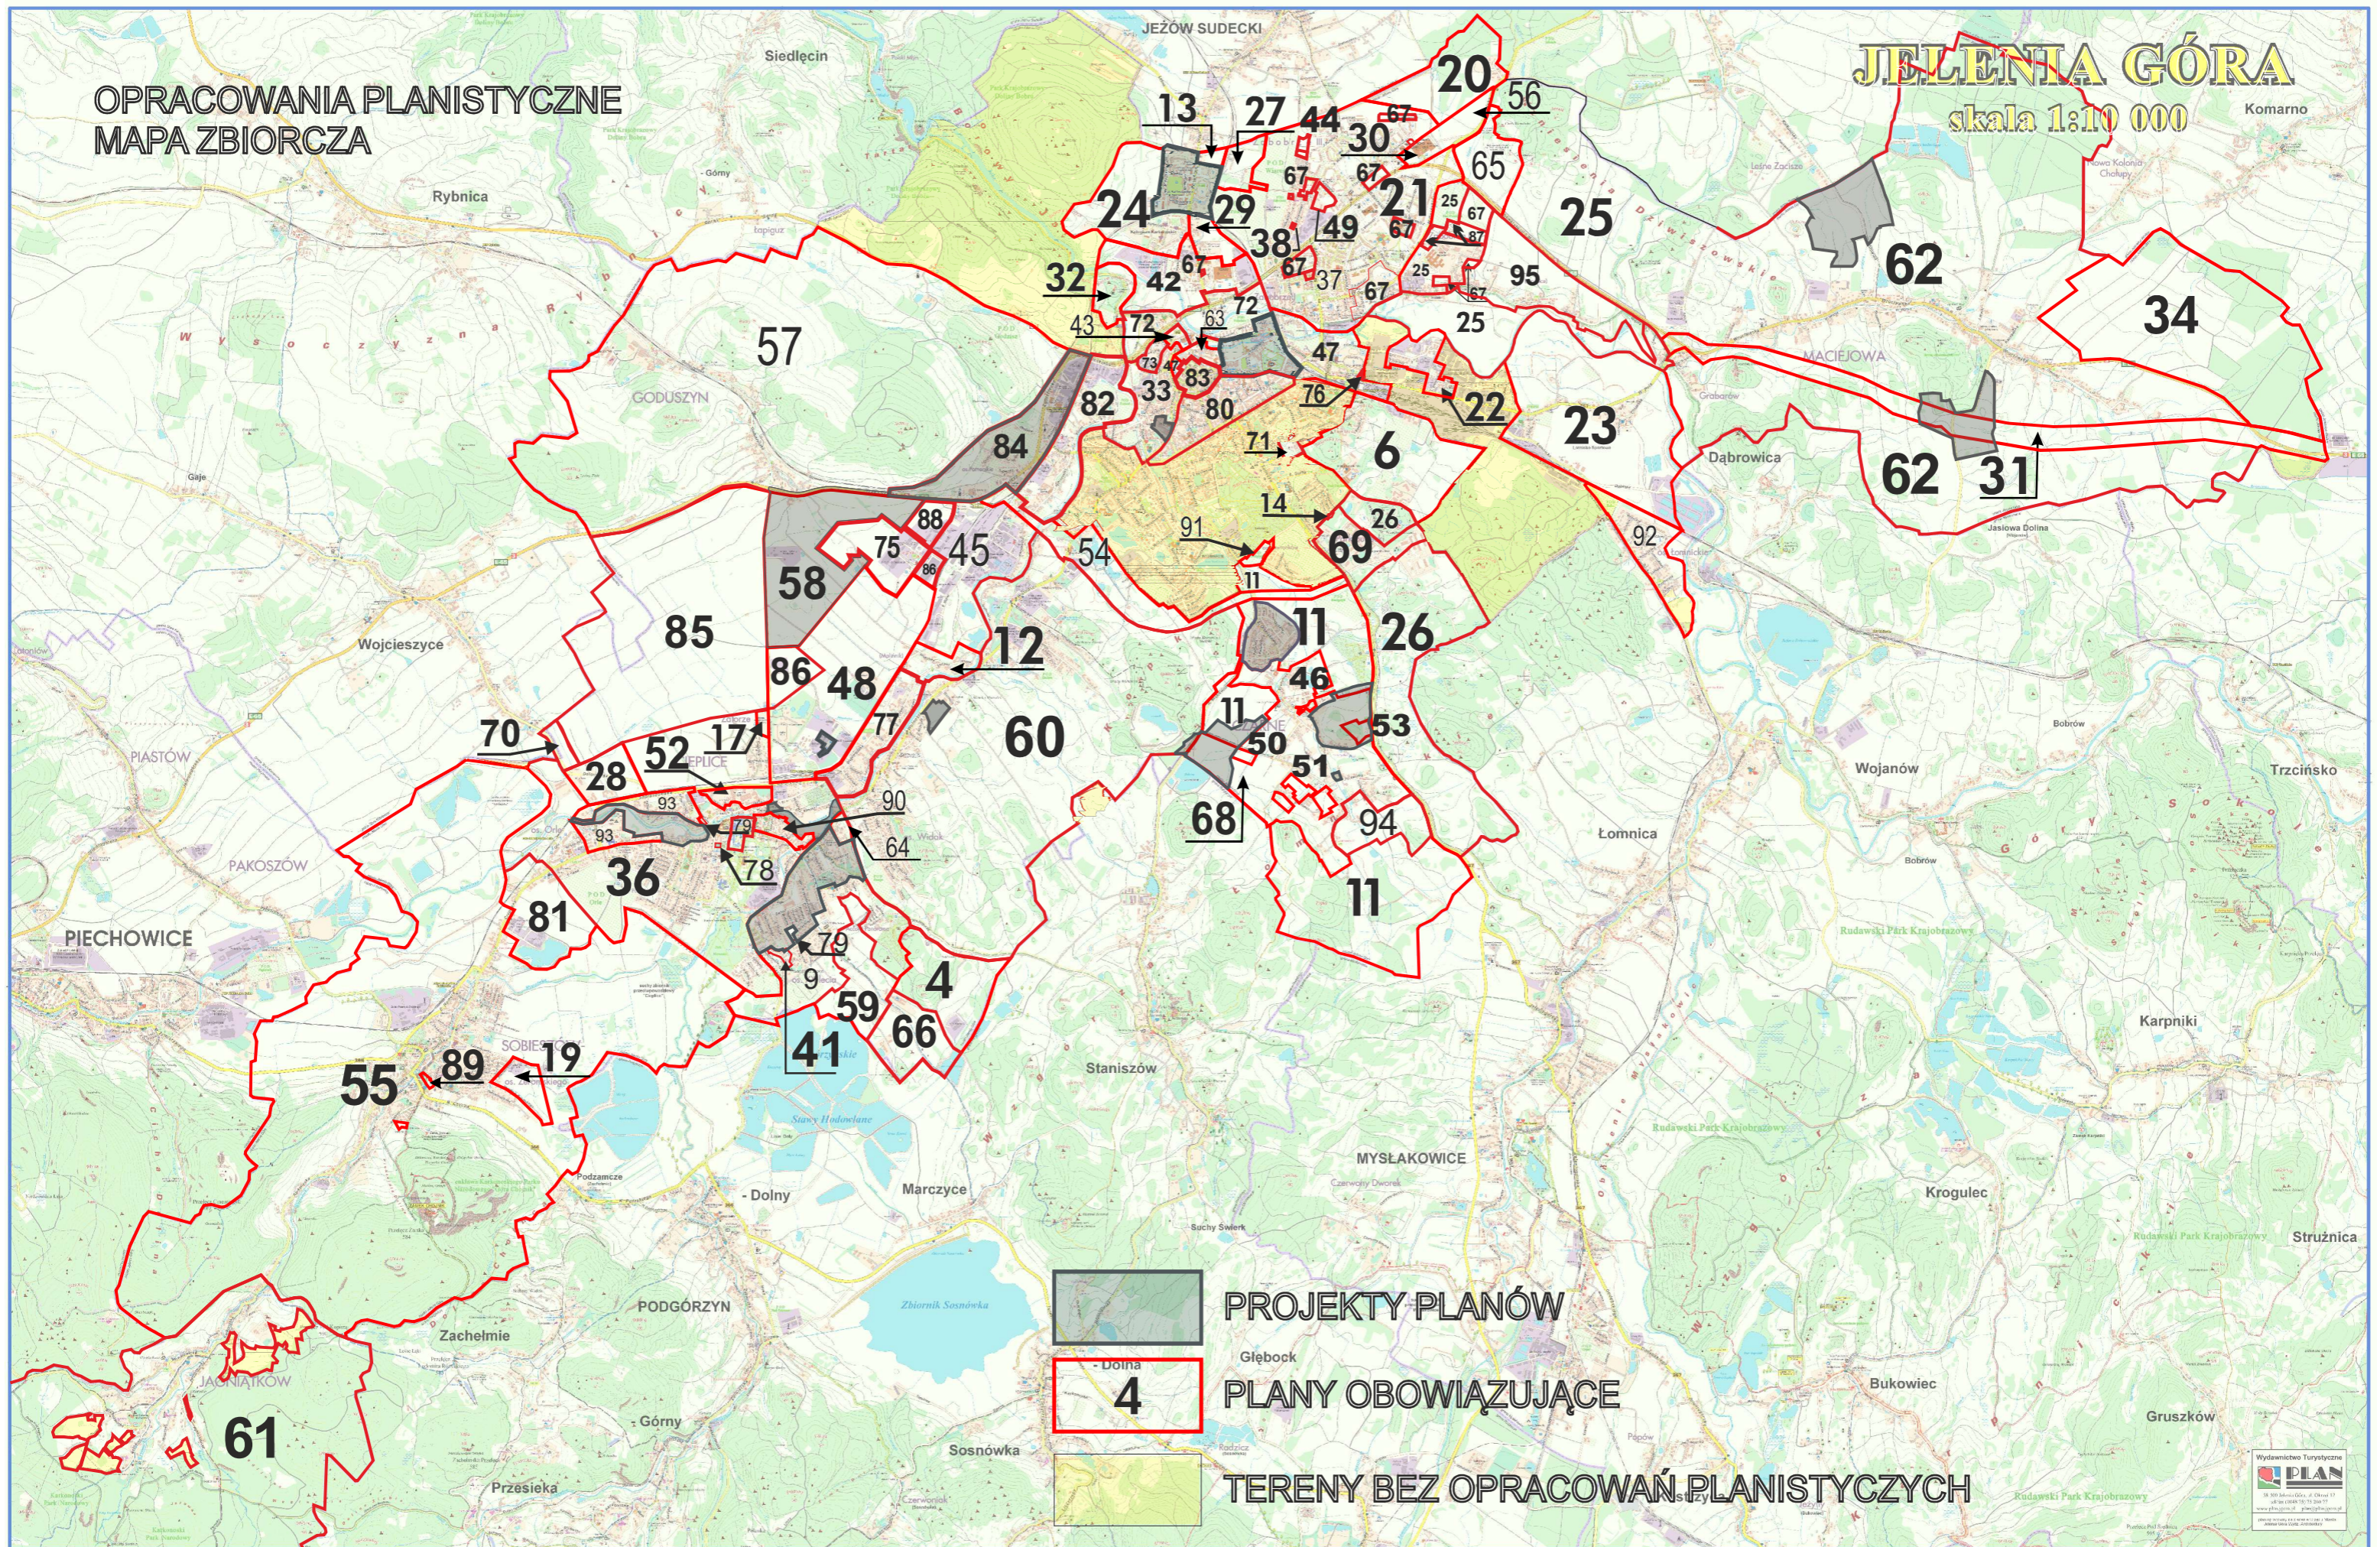

OPRACOWANIA PLANISTYCZNE
MAPA ZBIORCZA

JELEŃ GÓRA
skala 1:10 000
Komarno

Legend for planning areas:

- Grey box: PROJEKTY PLANÓW
- Red box: PLANY OBOWIĄZUJĄCE
- Yellow box: TERENY BEZ OPRACOWAŃ PLANISTYCZNYCH

Specific area '4' is highlighted with a red border and the number '4' inside.

PROJEKTY PLANÓW
PLANY OBOWIĄZUJĄCE
TERENY BEZ OPRACOWAŃ PLANISTYCZNYCH