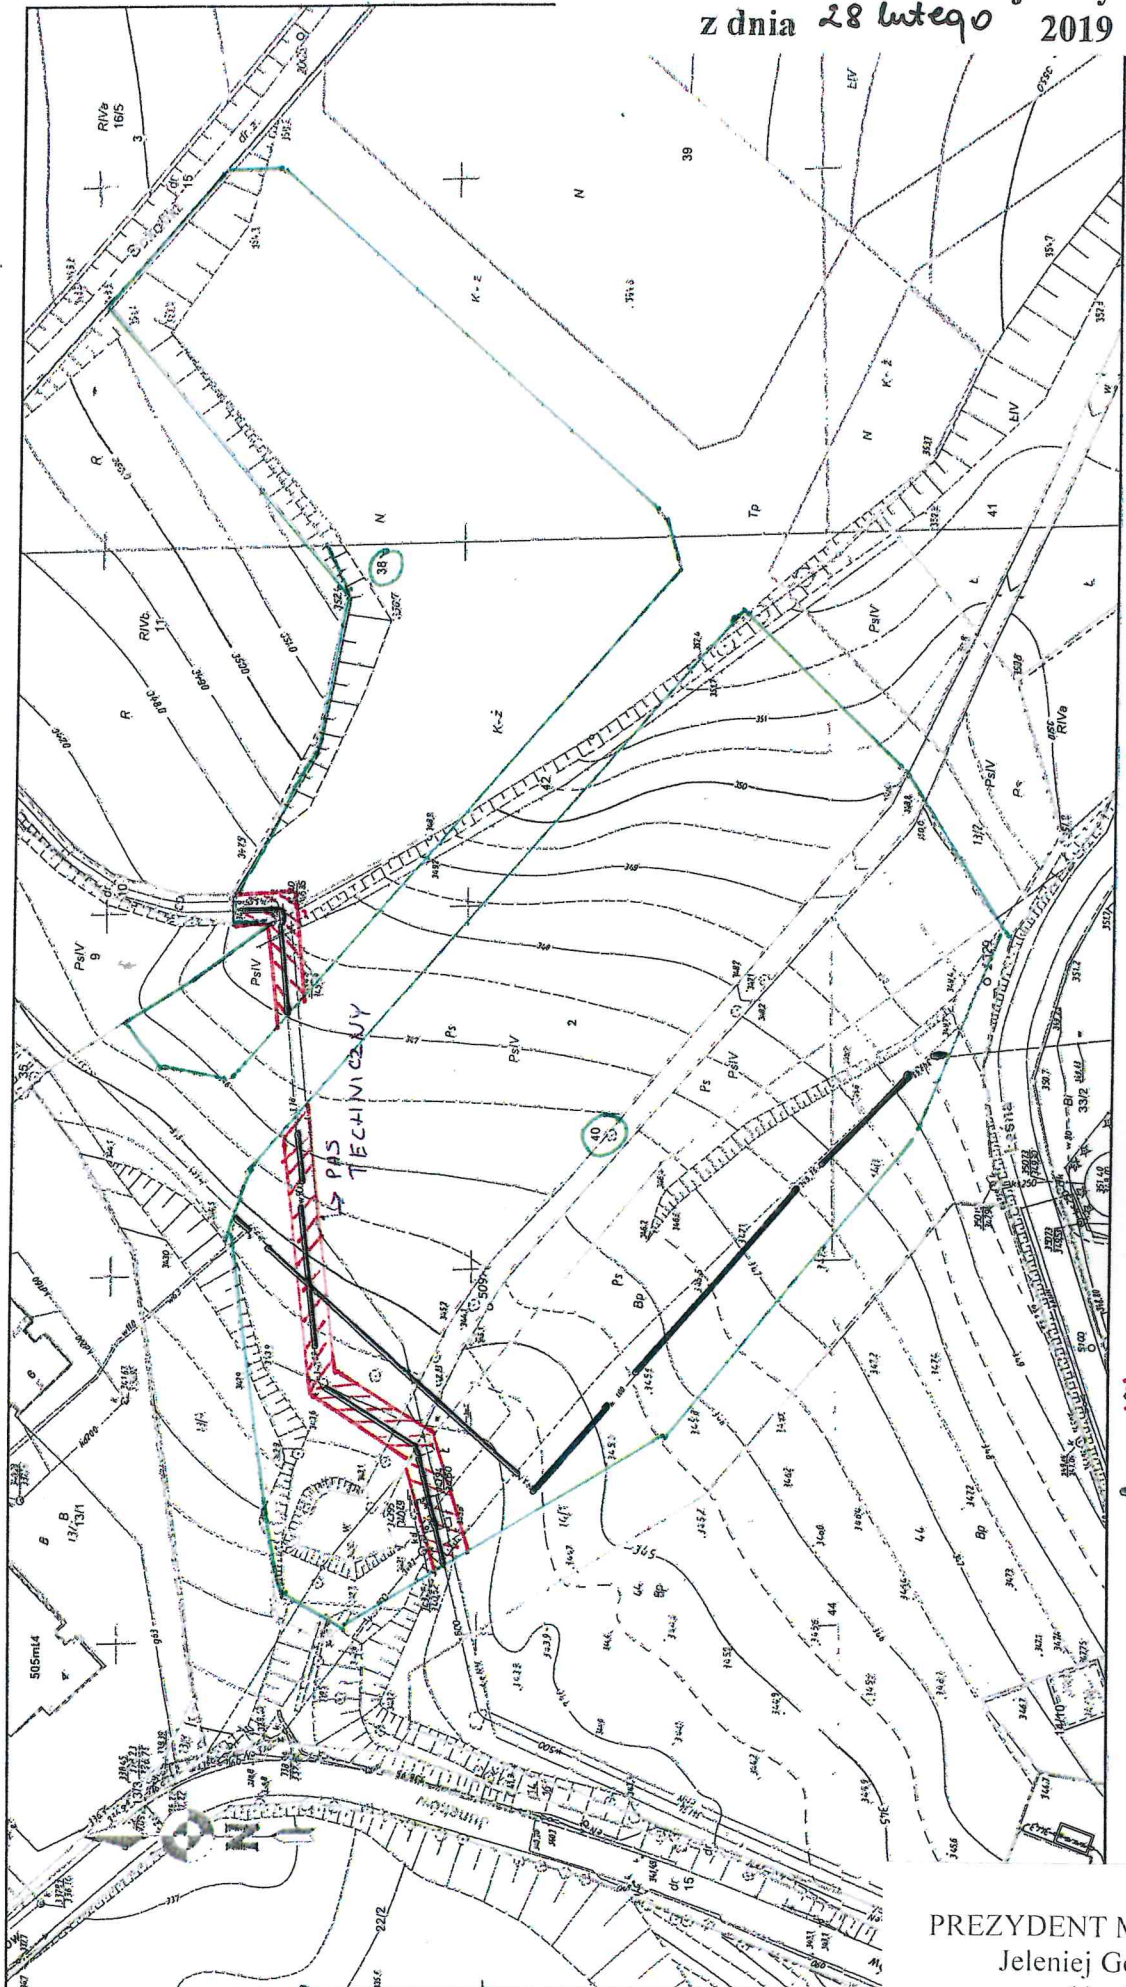

Załącznik nr 1 do  
Zarządzenia nr 0050.457.2020.VIII  
Prezydenta Miasta Jeleniej Góry  
z dnia 28 lutego 2019

■ MAGISTRA  
Ø 500  
● SIEĆ  
WODOCIĄG  
- W A Ø 100

PREZYDENT MIASTA  
Jeleniej Góry  
(-)  
Jerzy Luźniak