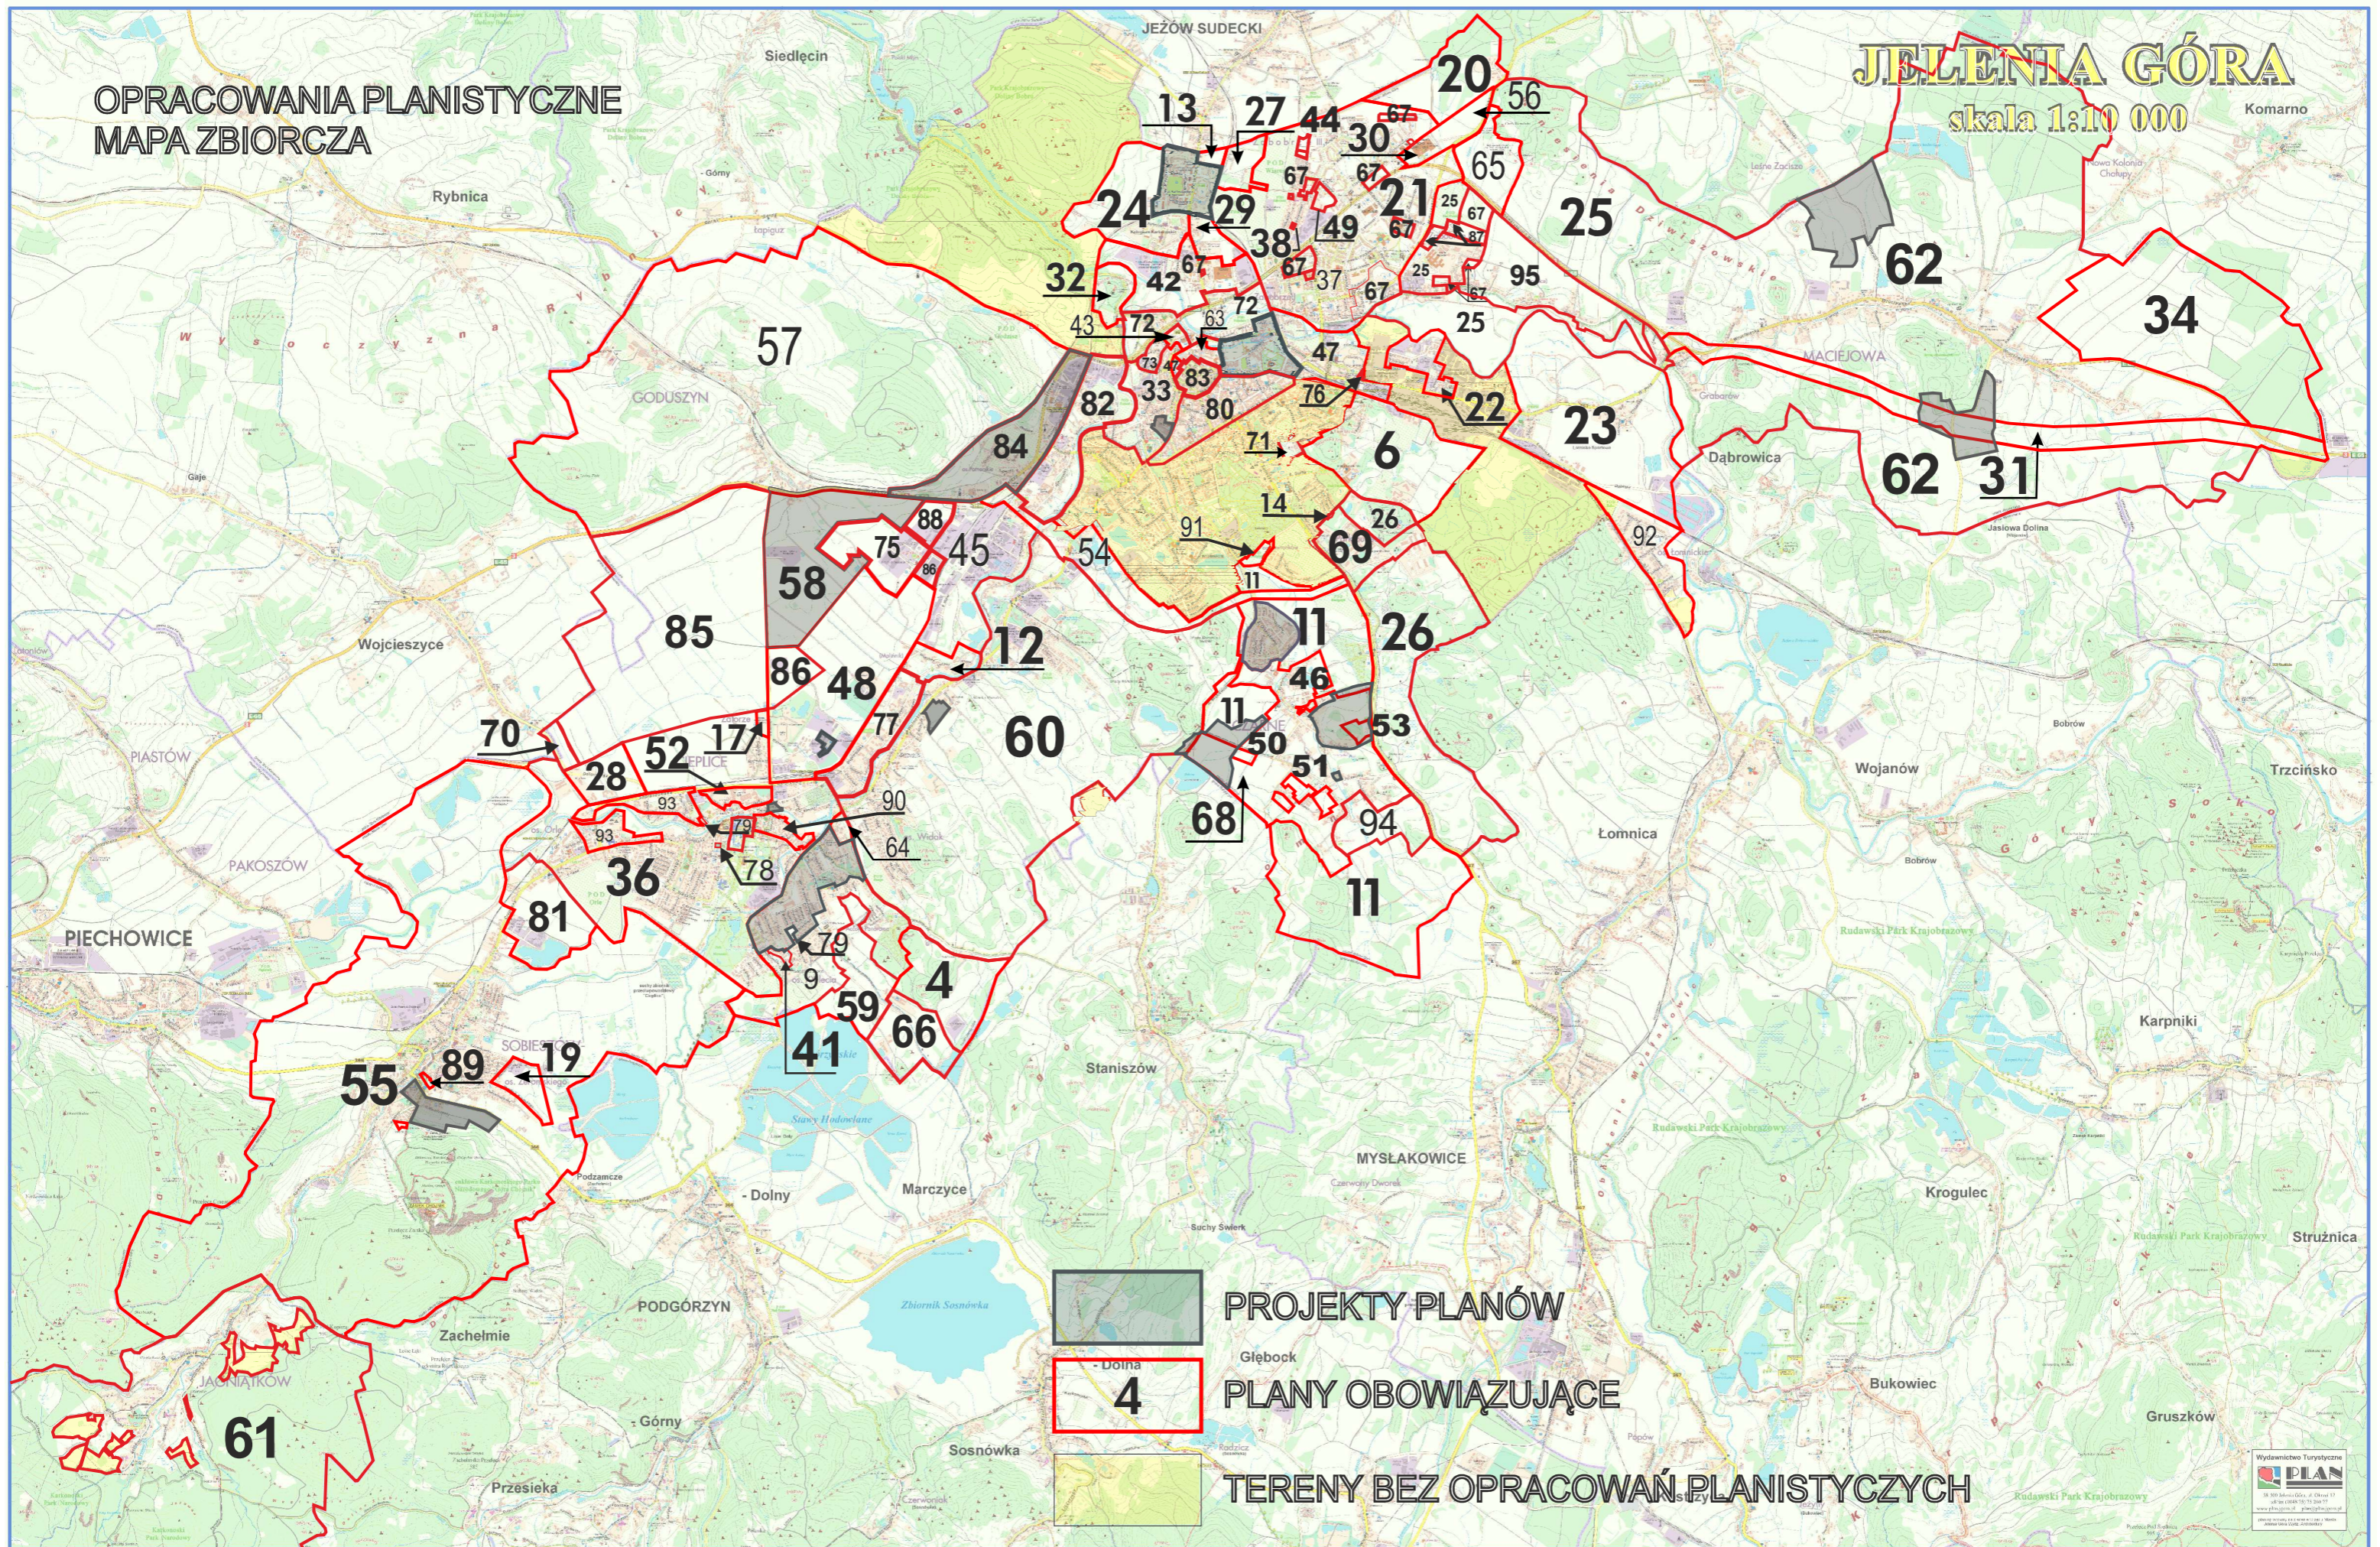

OPRACOWANIA PLANISTYCZNE
MAPA ZBIORCZA

JELEŃ GÓRA
skala 1:10 000
Komarno

PROJEKTY PLANÓW

PLANY OBOWIĄZUJĄCE

TERENY BEZ OPRACOWAŃ PLANISTYCZNYCH