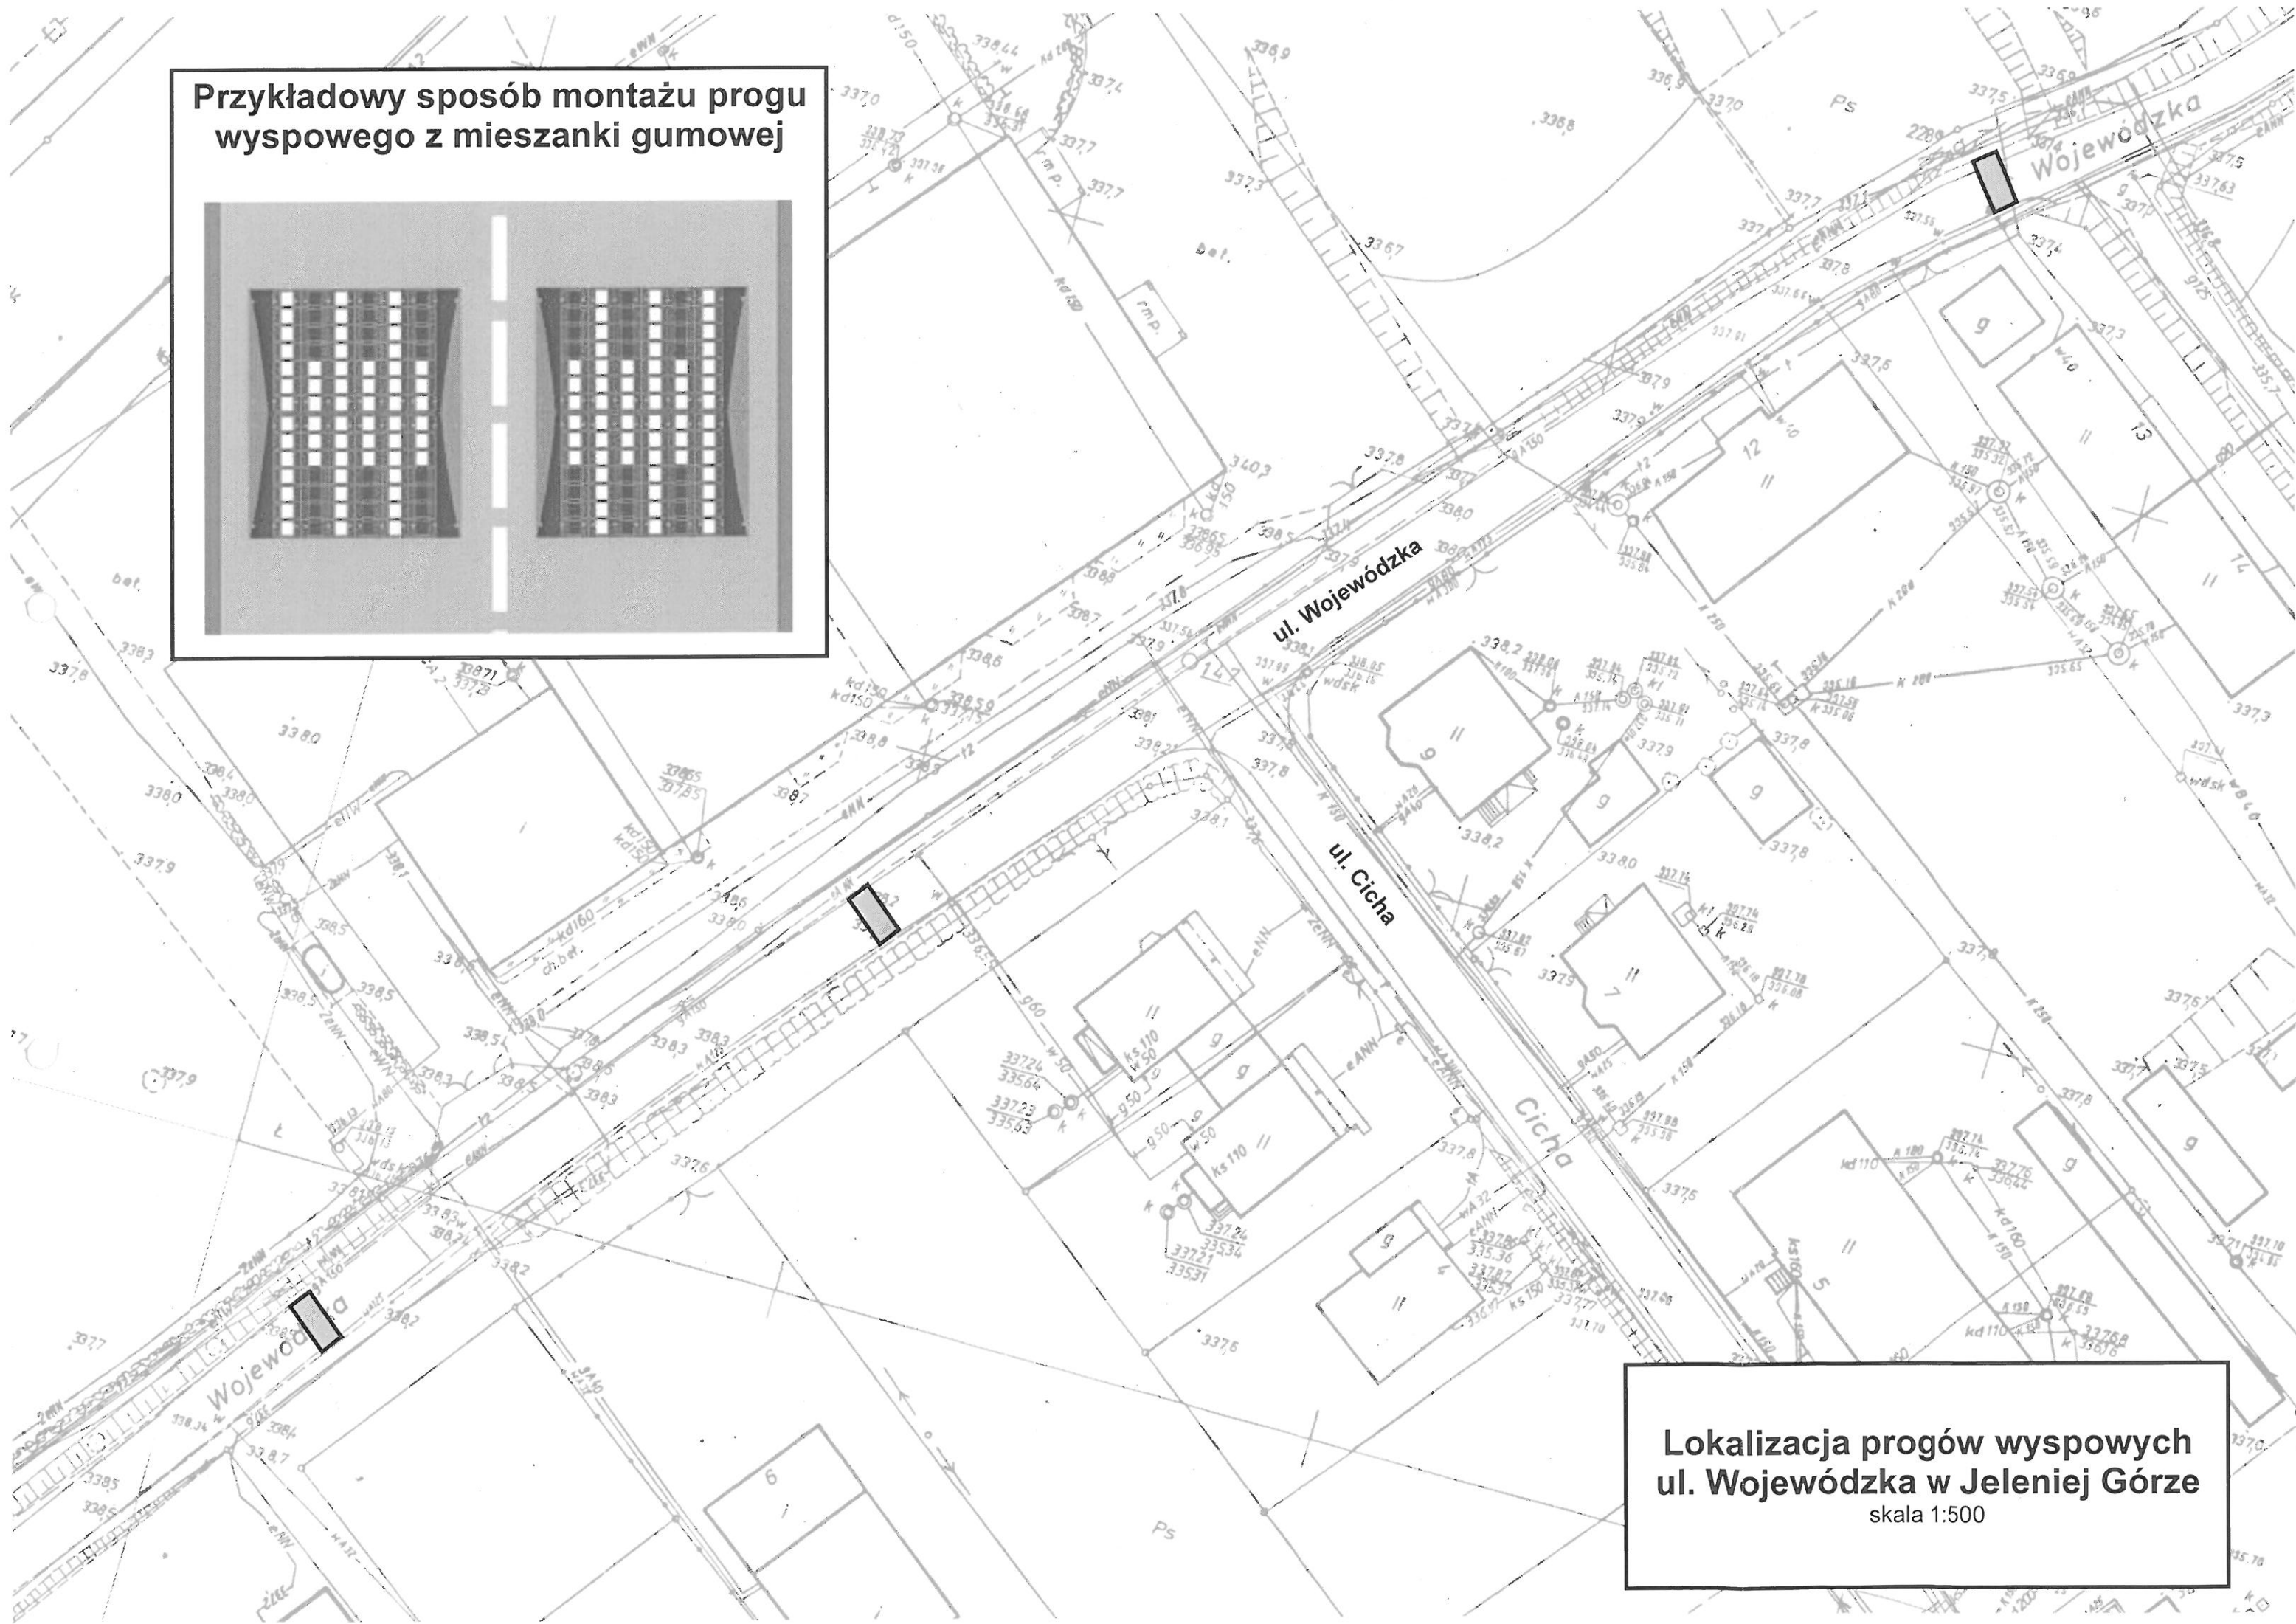

Przykładowy sposób montażu progów wyspowych z mieszanki gumowej

**Lokalizacja progów wyspowych
ul. Wojewódzka w Jeleniej Górze**
skala 1:500