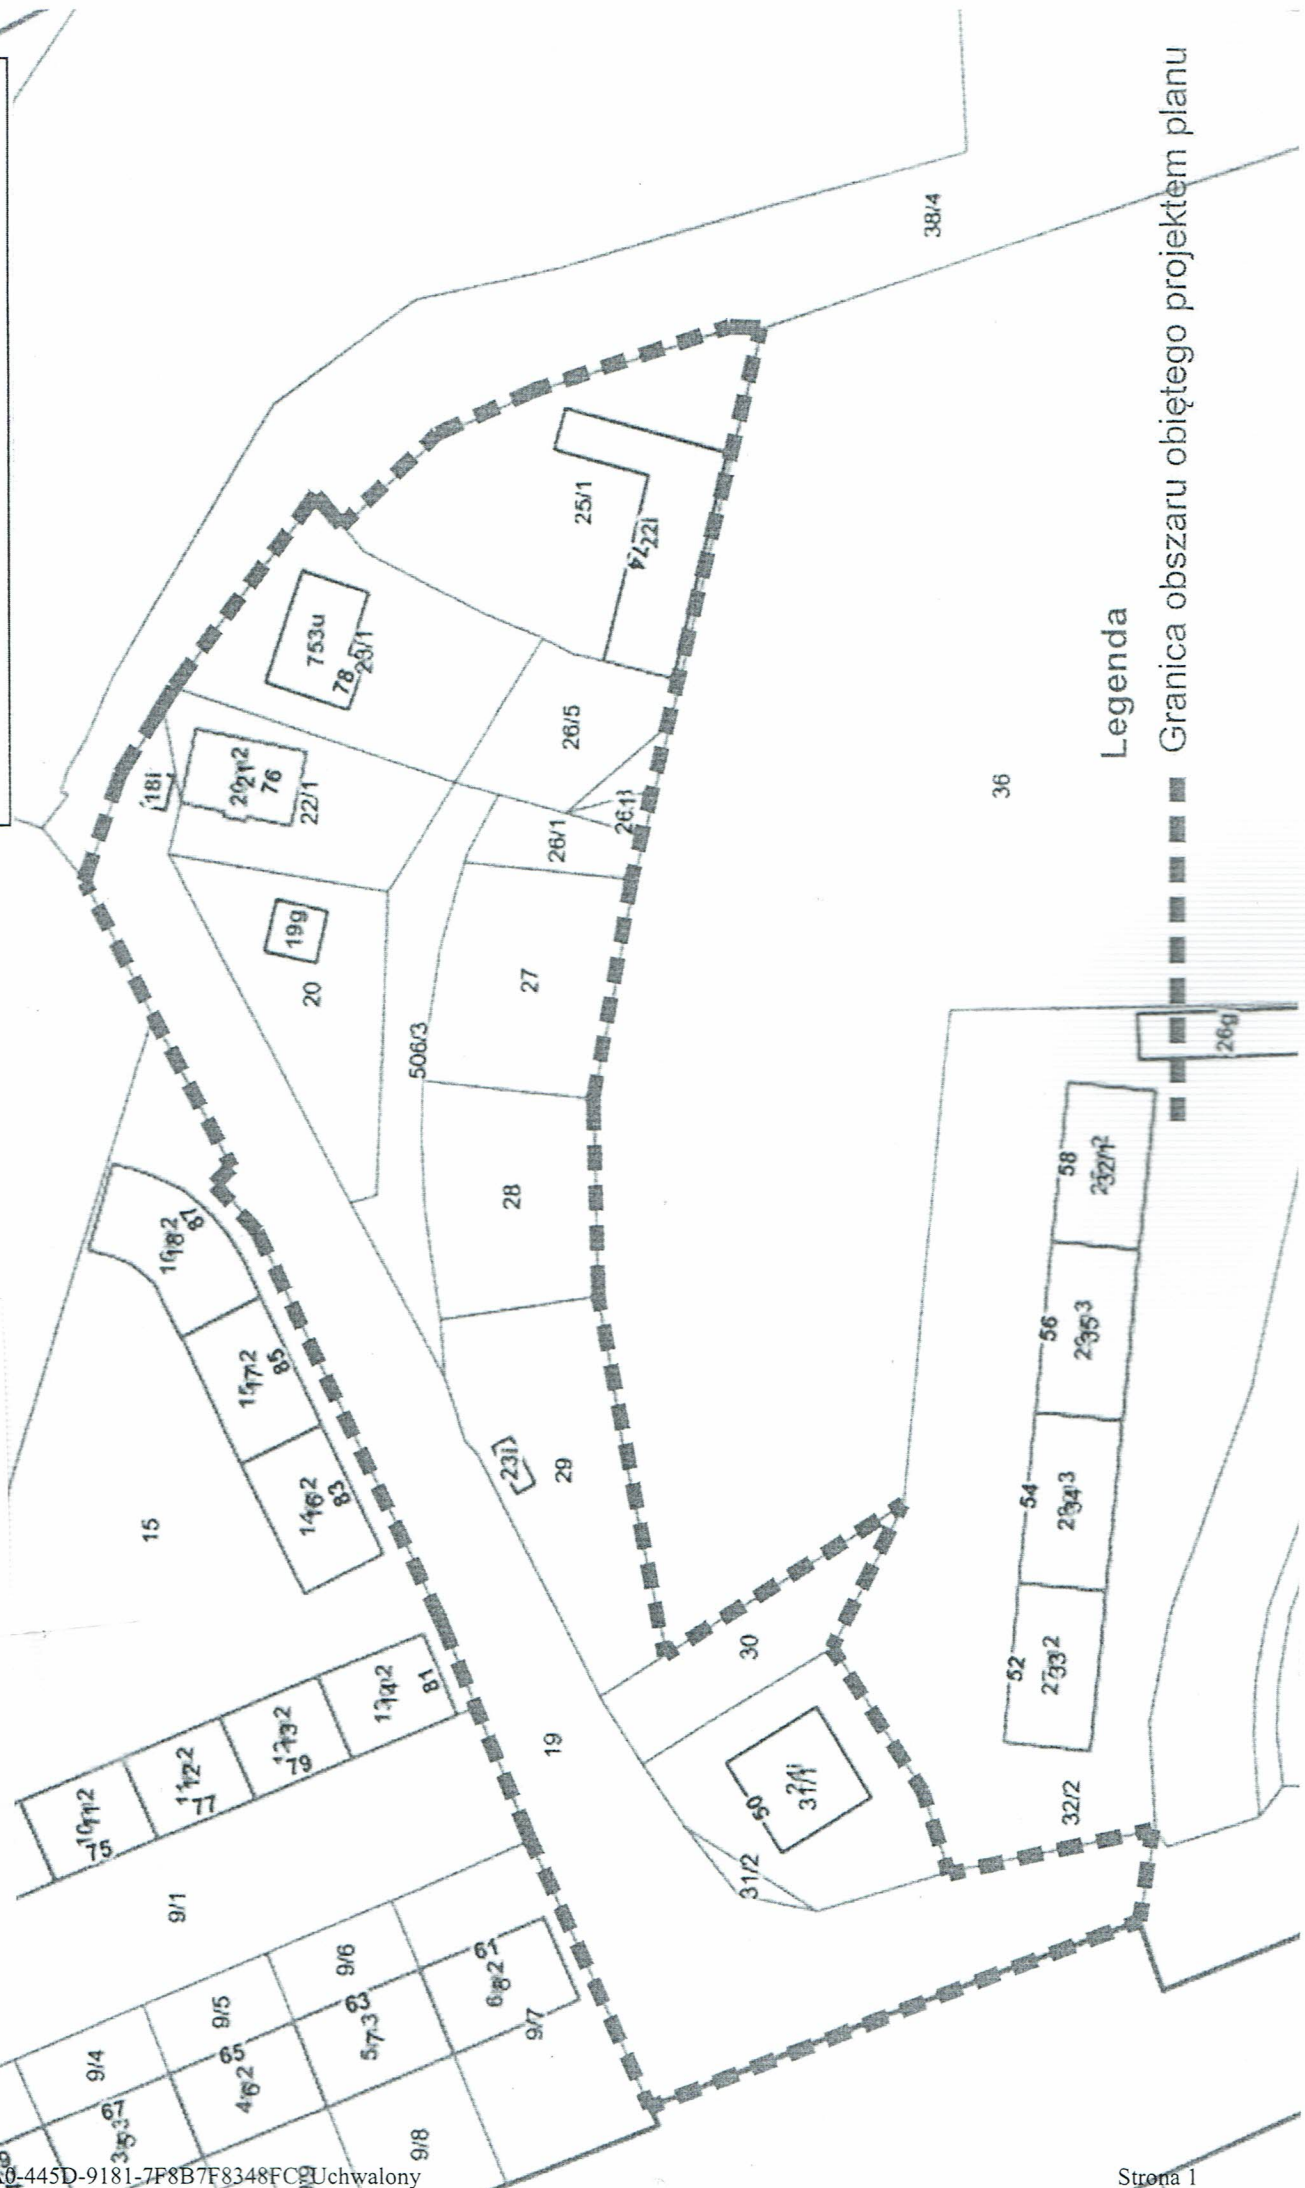

Załącznik do uchwały nr 241.XXIII.2020
Rady Miejskiej Jeleniej Góry
z dnia 30 września 2020 r.

ZALĄCZNIK DO OBWIESZCZENIA NR 346.2021.VIII
PREZYDENTA MIASTA JELENIJ GÓRY
z dnia 23 marca 2021 r.

Legenda

█ Granica obszaru objętego projektem planu

Załącznik do uchwały nr 242.XXIII.2020
Rady Miejskiej Jeleniej Góry
z dnia 30 września 2020 r.

ZALĄCZNIK DO OBWIESZCZENIA NR 346.2021.VIII
PREZYDENTA MIASTA JELENIJ GÓRY
z dnia 23 marca 2021 r.

Legenda

Granica obszaru objętego projektem planu