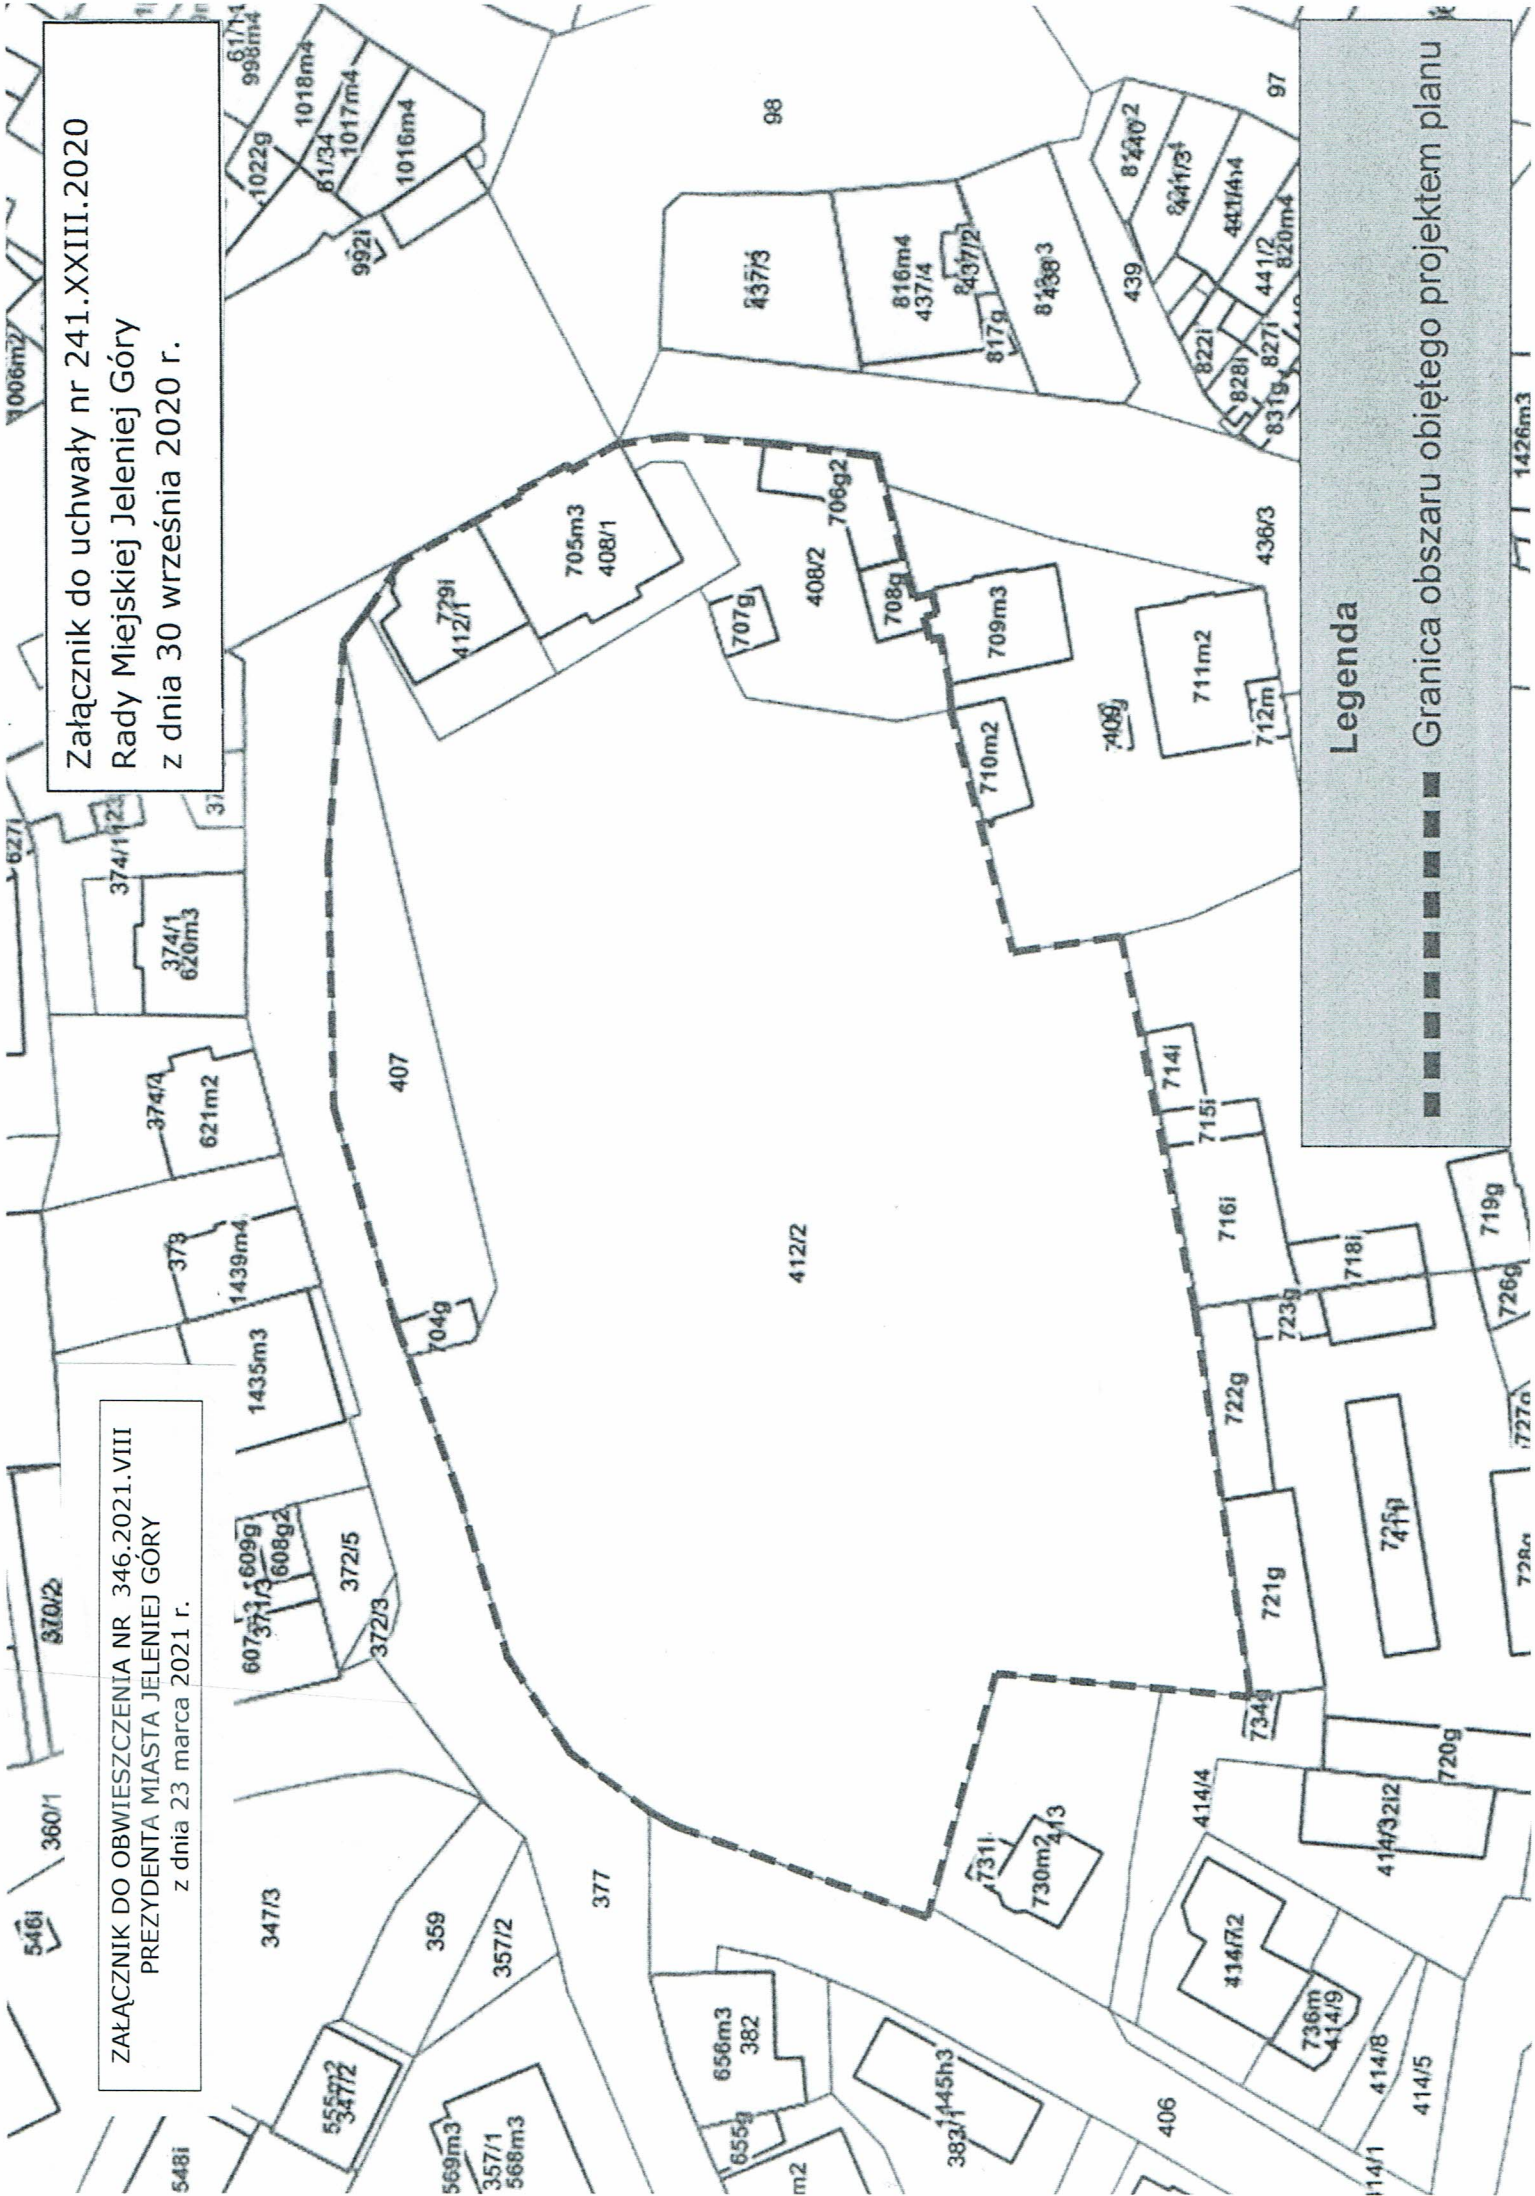

Załącznik do uchwały nr 241.XXIII.2020
Rady Miejskiej Jeleniej Góry
z dnia 30 września 2020 r.

ZALĄCZNIK DO OBWIESZCZENIA NR 346.2021.VIII
PREZYDENTA MIASTA JELENIJ GÓRY
z dnia 23 marca 2021 r.

Legenda

█ Granica obszaru objętego projektem planu

Załącznik do uchwały nr 242.XXIII.2020
Rady Miejskiej Jeleniej Góry
z dnia 30 września 2020 r.

ZALĄCZNIK DO OBWIESZCZENIA NR 346.2021.VIII
PREZYDENTA MIASTA JELENIJ GÓRY
z dnia 23 marca 2021 r.

Legenda

Granica obszaru objętego projektem planu