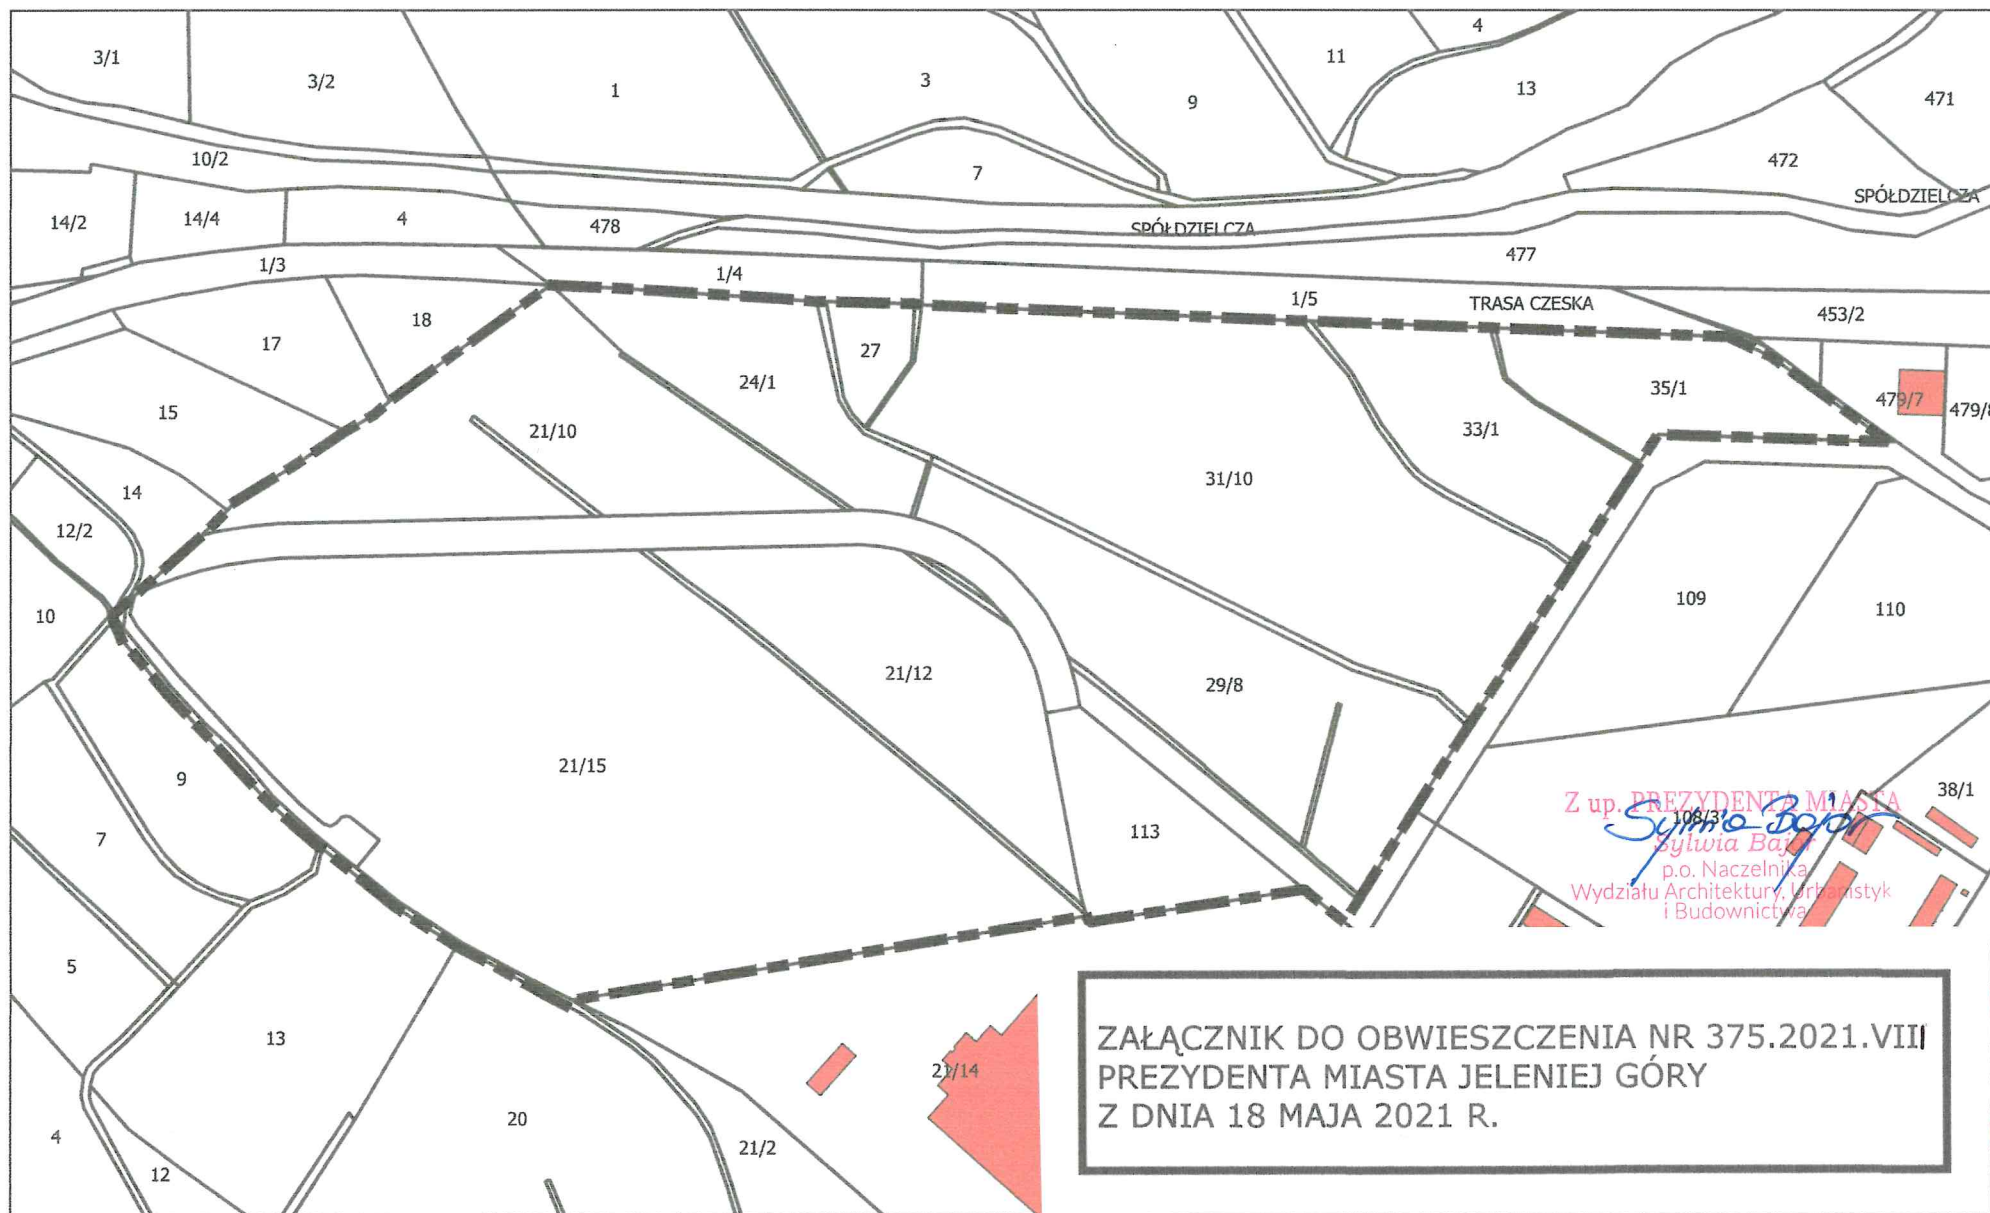

Załącznik do uchwały nr 333.XXXIII.2021 Rady Miejskiej Jeleniej Góry z dnia 28 kwietnia 2021 r.

Legenda

- granica obszaru objętego planem
- granice działek ewidencyjnych z ich numerami
- budynki istniejące