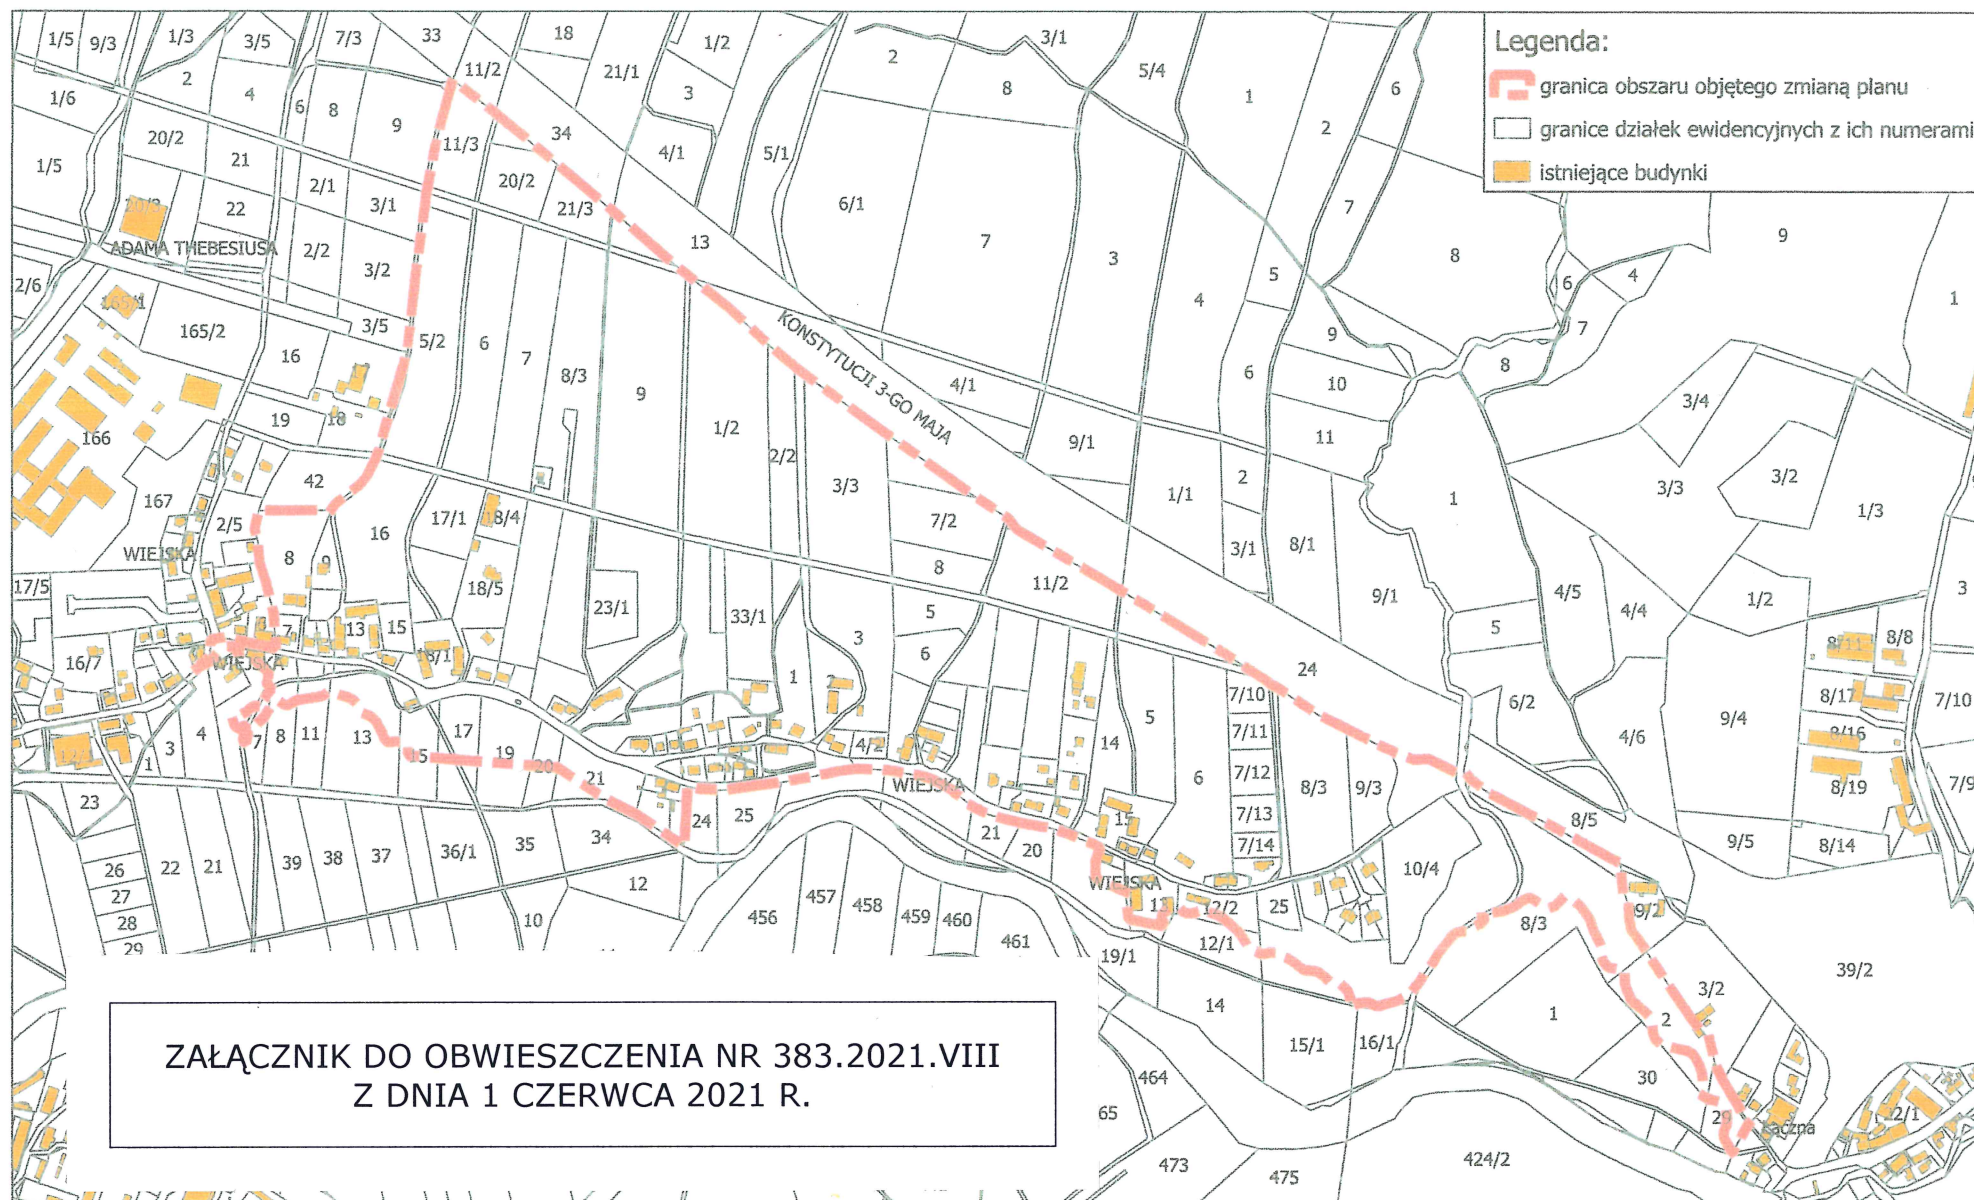

Załącznik do uchwały nr 338.XXXIV.2021 Rady Miejskiej Jeleniej Góry z dnia 26 maja 2021 r. w sprawie przystąpienia do sporządzenia zmiany miejscowego planu zagospodarowania przestrzennego dla wybranych terenów położonych przy ul. Wiejskiej w Jeleniej Górze (Etap A)

Załącznik do uchwały nr 339.XXXIV.2021 Rady Miejskiej Jeleniej Góry z dnia 26 maja 2021 r.

Załącznik do uchwały nr 340.XXXIV.2021 Rady Miejskiej Jeleniej Góry z dnia 26 maja 2021 r. w sprawie przystąpienia do sporządzenia miejscowego planu zagospodarowania przestrzennego dla rejonu ulicy Jana Dzierżonia w Jeleniej Górze

 granica obszaru objętego opracowaniem

 granice działek ewidencyjnych

 istniejące budynki

0 100 200 m
