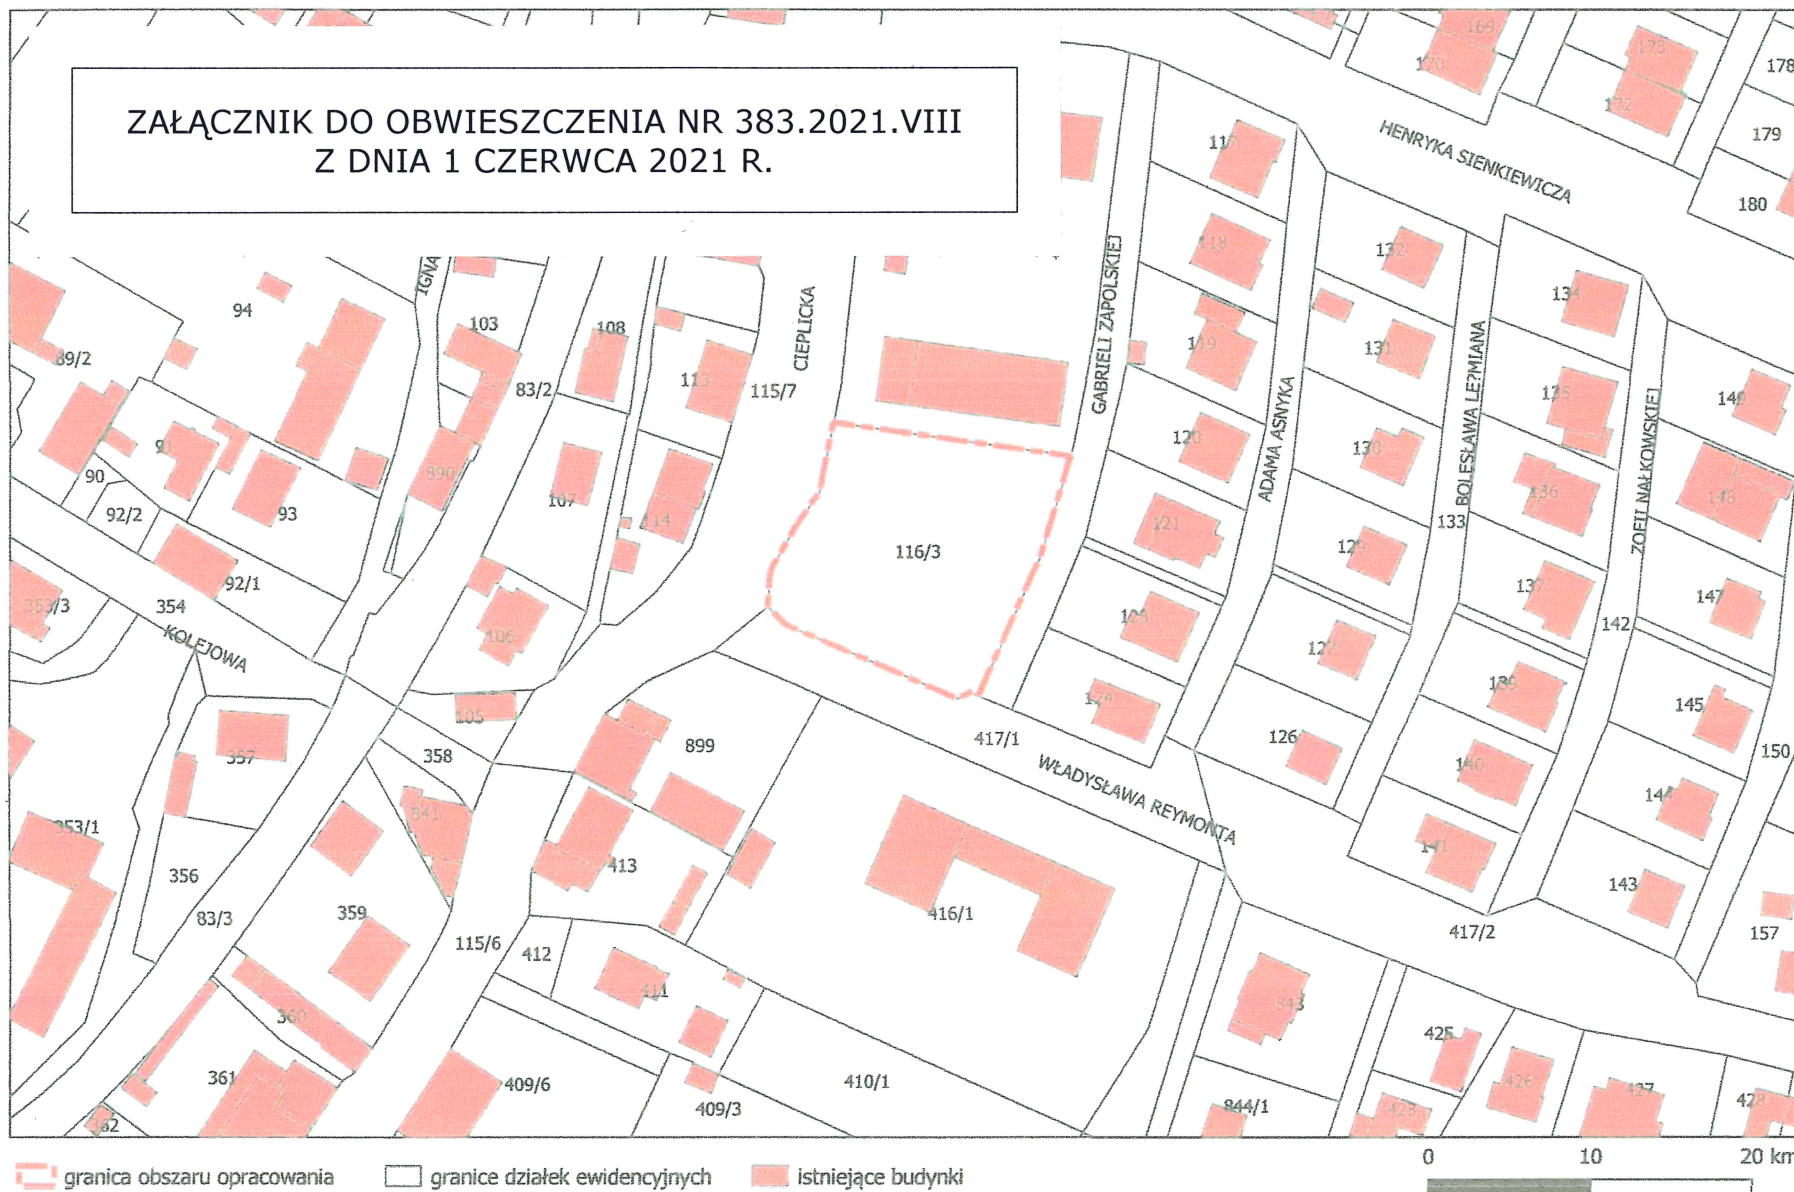

Załącznik do uchwały nr 338.XXXIV.2021 Rady Miejskiej Jeleniej Góry z dnia 26 maja 2021 r. w sprawie przystąpienia do sporządzenia zmiany miejscowego planu zagospodarowania przestrzennego dla wybranych terenów położonych przy ul. Wiejskiej w Jeleniej Górze (Etap A)

Załącznik do uchwały nr 339.XXXIV.2021 Rady Miejskiej Jeleniej Góry z dnia 26 maja 2021 r.

Załącznik do uchwały nr 340.XXXIV.2021 Rady Miejskiej Jeleniej Góry z dnia 26 maja 2021 r. w sprawie przystąpienia do sporządzenia miejscowego planu zagospodarowania przestrzennego dla rejonu ulicy Jana Dzierżonia w Jeleniej Górze

 granica obszaru objętego opracowaniem

 granice działek ewidencyjnych

 istniejące budynki

0 100 200 m
