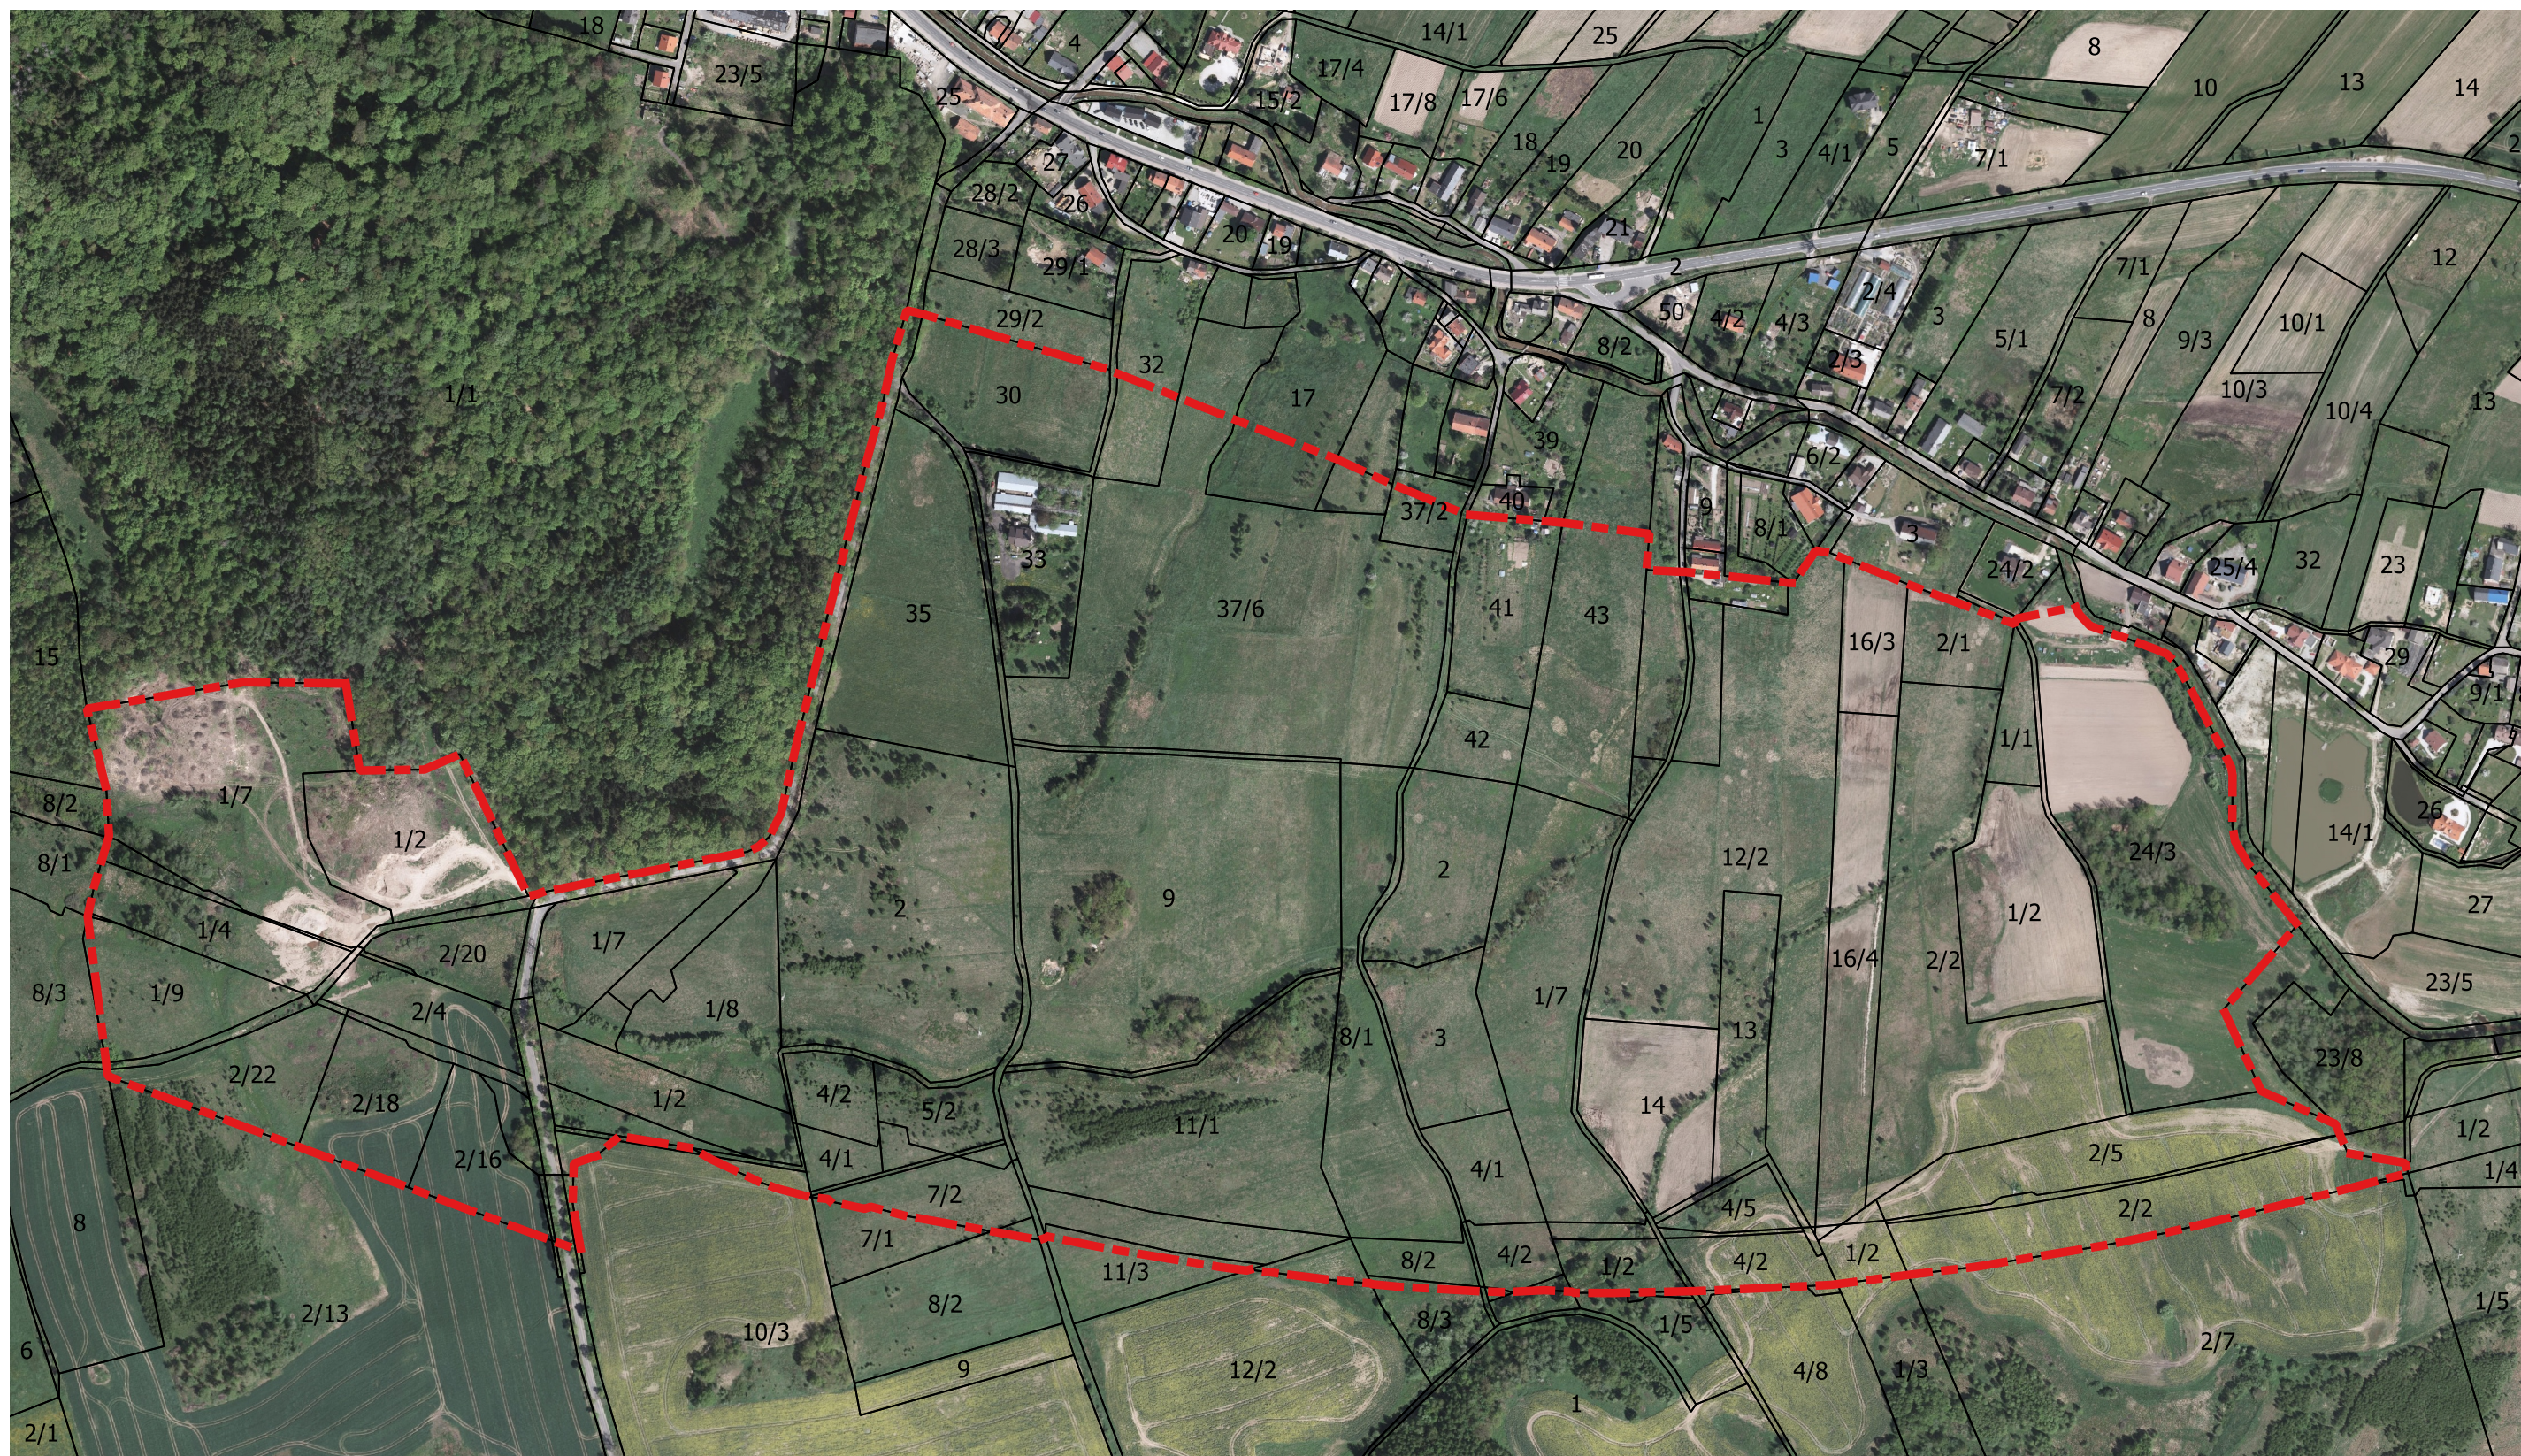

MAPA POGLĄDOWA do uchwały nr Rady Miejskiej Jeleniej Góry z dnia..... w sprawie przystąpienia do sporządzenia miejscowego planu zagospodarowania przestrzennego dla rejonu ulicy Jan Dzierżonia w Jeleniej Górze - mapa poglądowa na podkładzie ortofotomapy (źródło: geoportal.gov.pl)

 granica obszaru objętego opracowaniem

 granice działek ewidencyjnych

 istniejące budynki

0 100 200 m