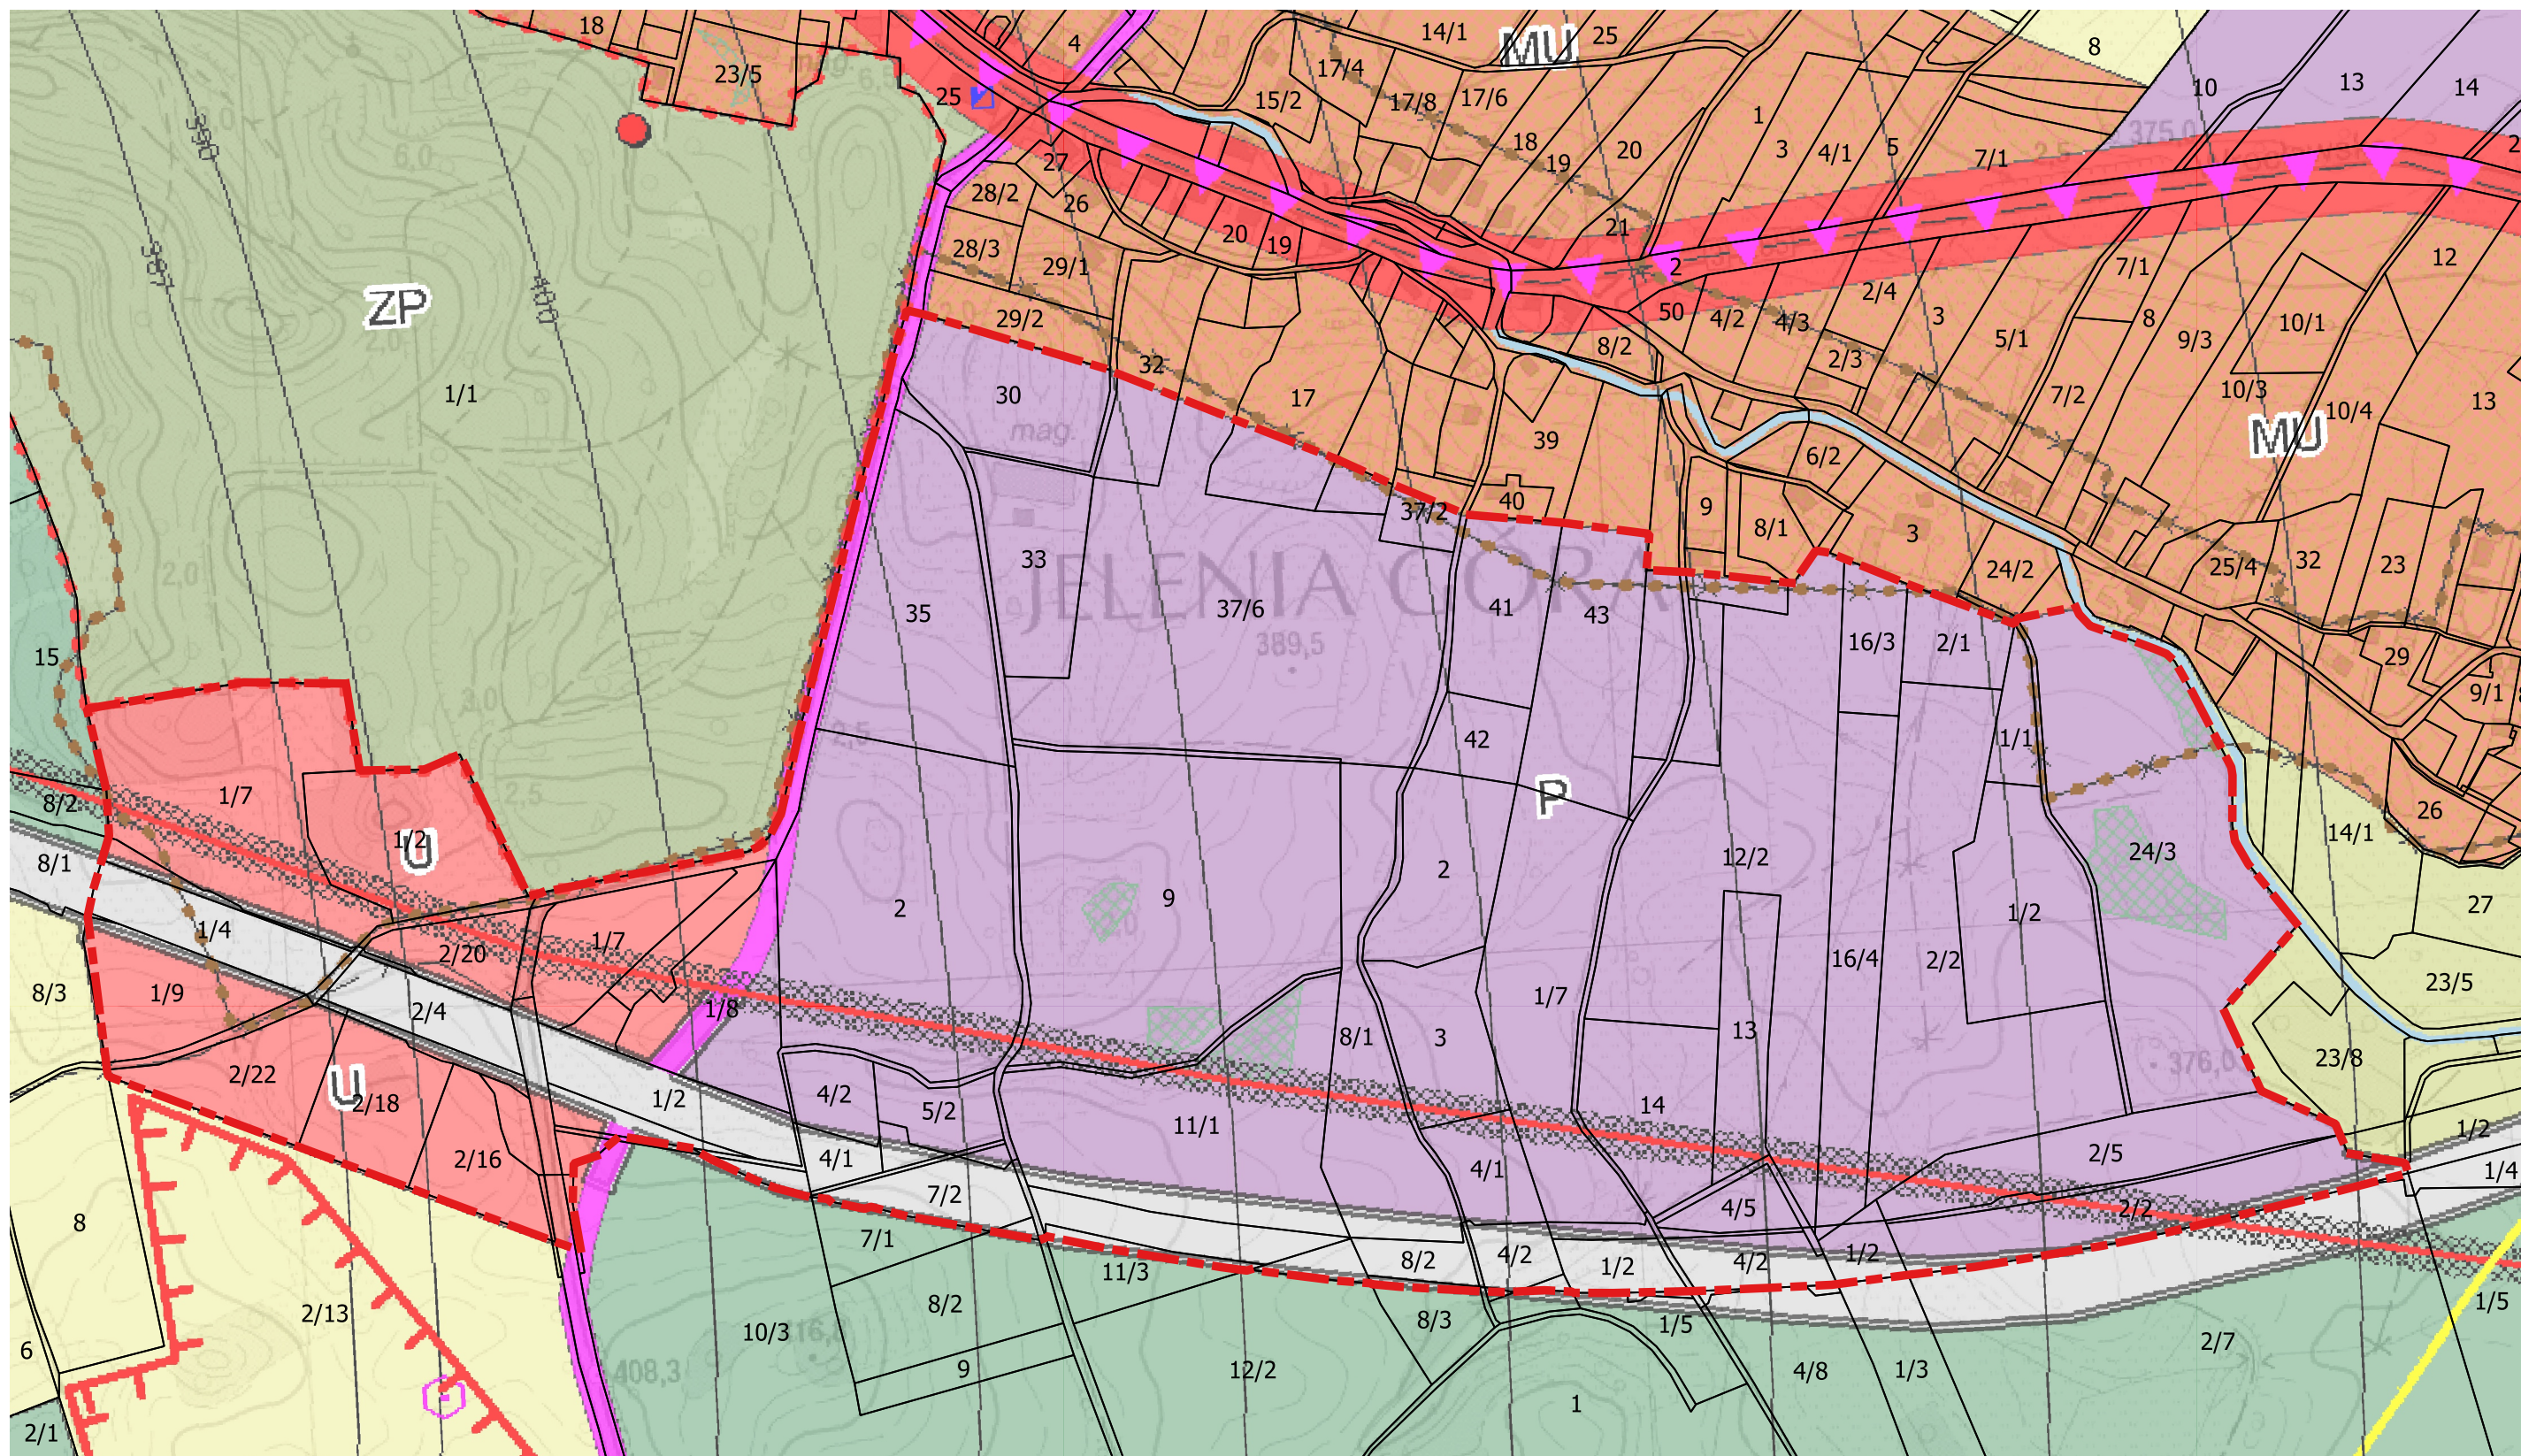

MAPA POGLĄDOWA do uchwały nr Rady Miejskiej Jeleniej Góry z dnia..... w sprawie przystąpienia do sporządzenia miejscowego planu zagospodarowania przestrzennego dla rejonu ulicy Jan Dzierżonia w Jeleniej Górze - mapa poglądowa na podkładzie rysunku obowiązującego studium

 granica obszaru objętego opracowaniem

 granice działek ewidencyjnych

 istniejące budynki