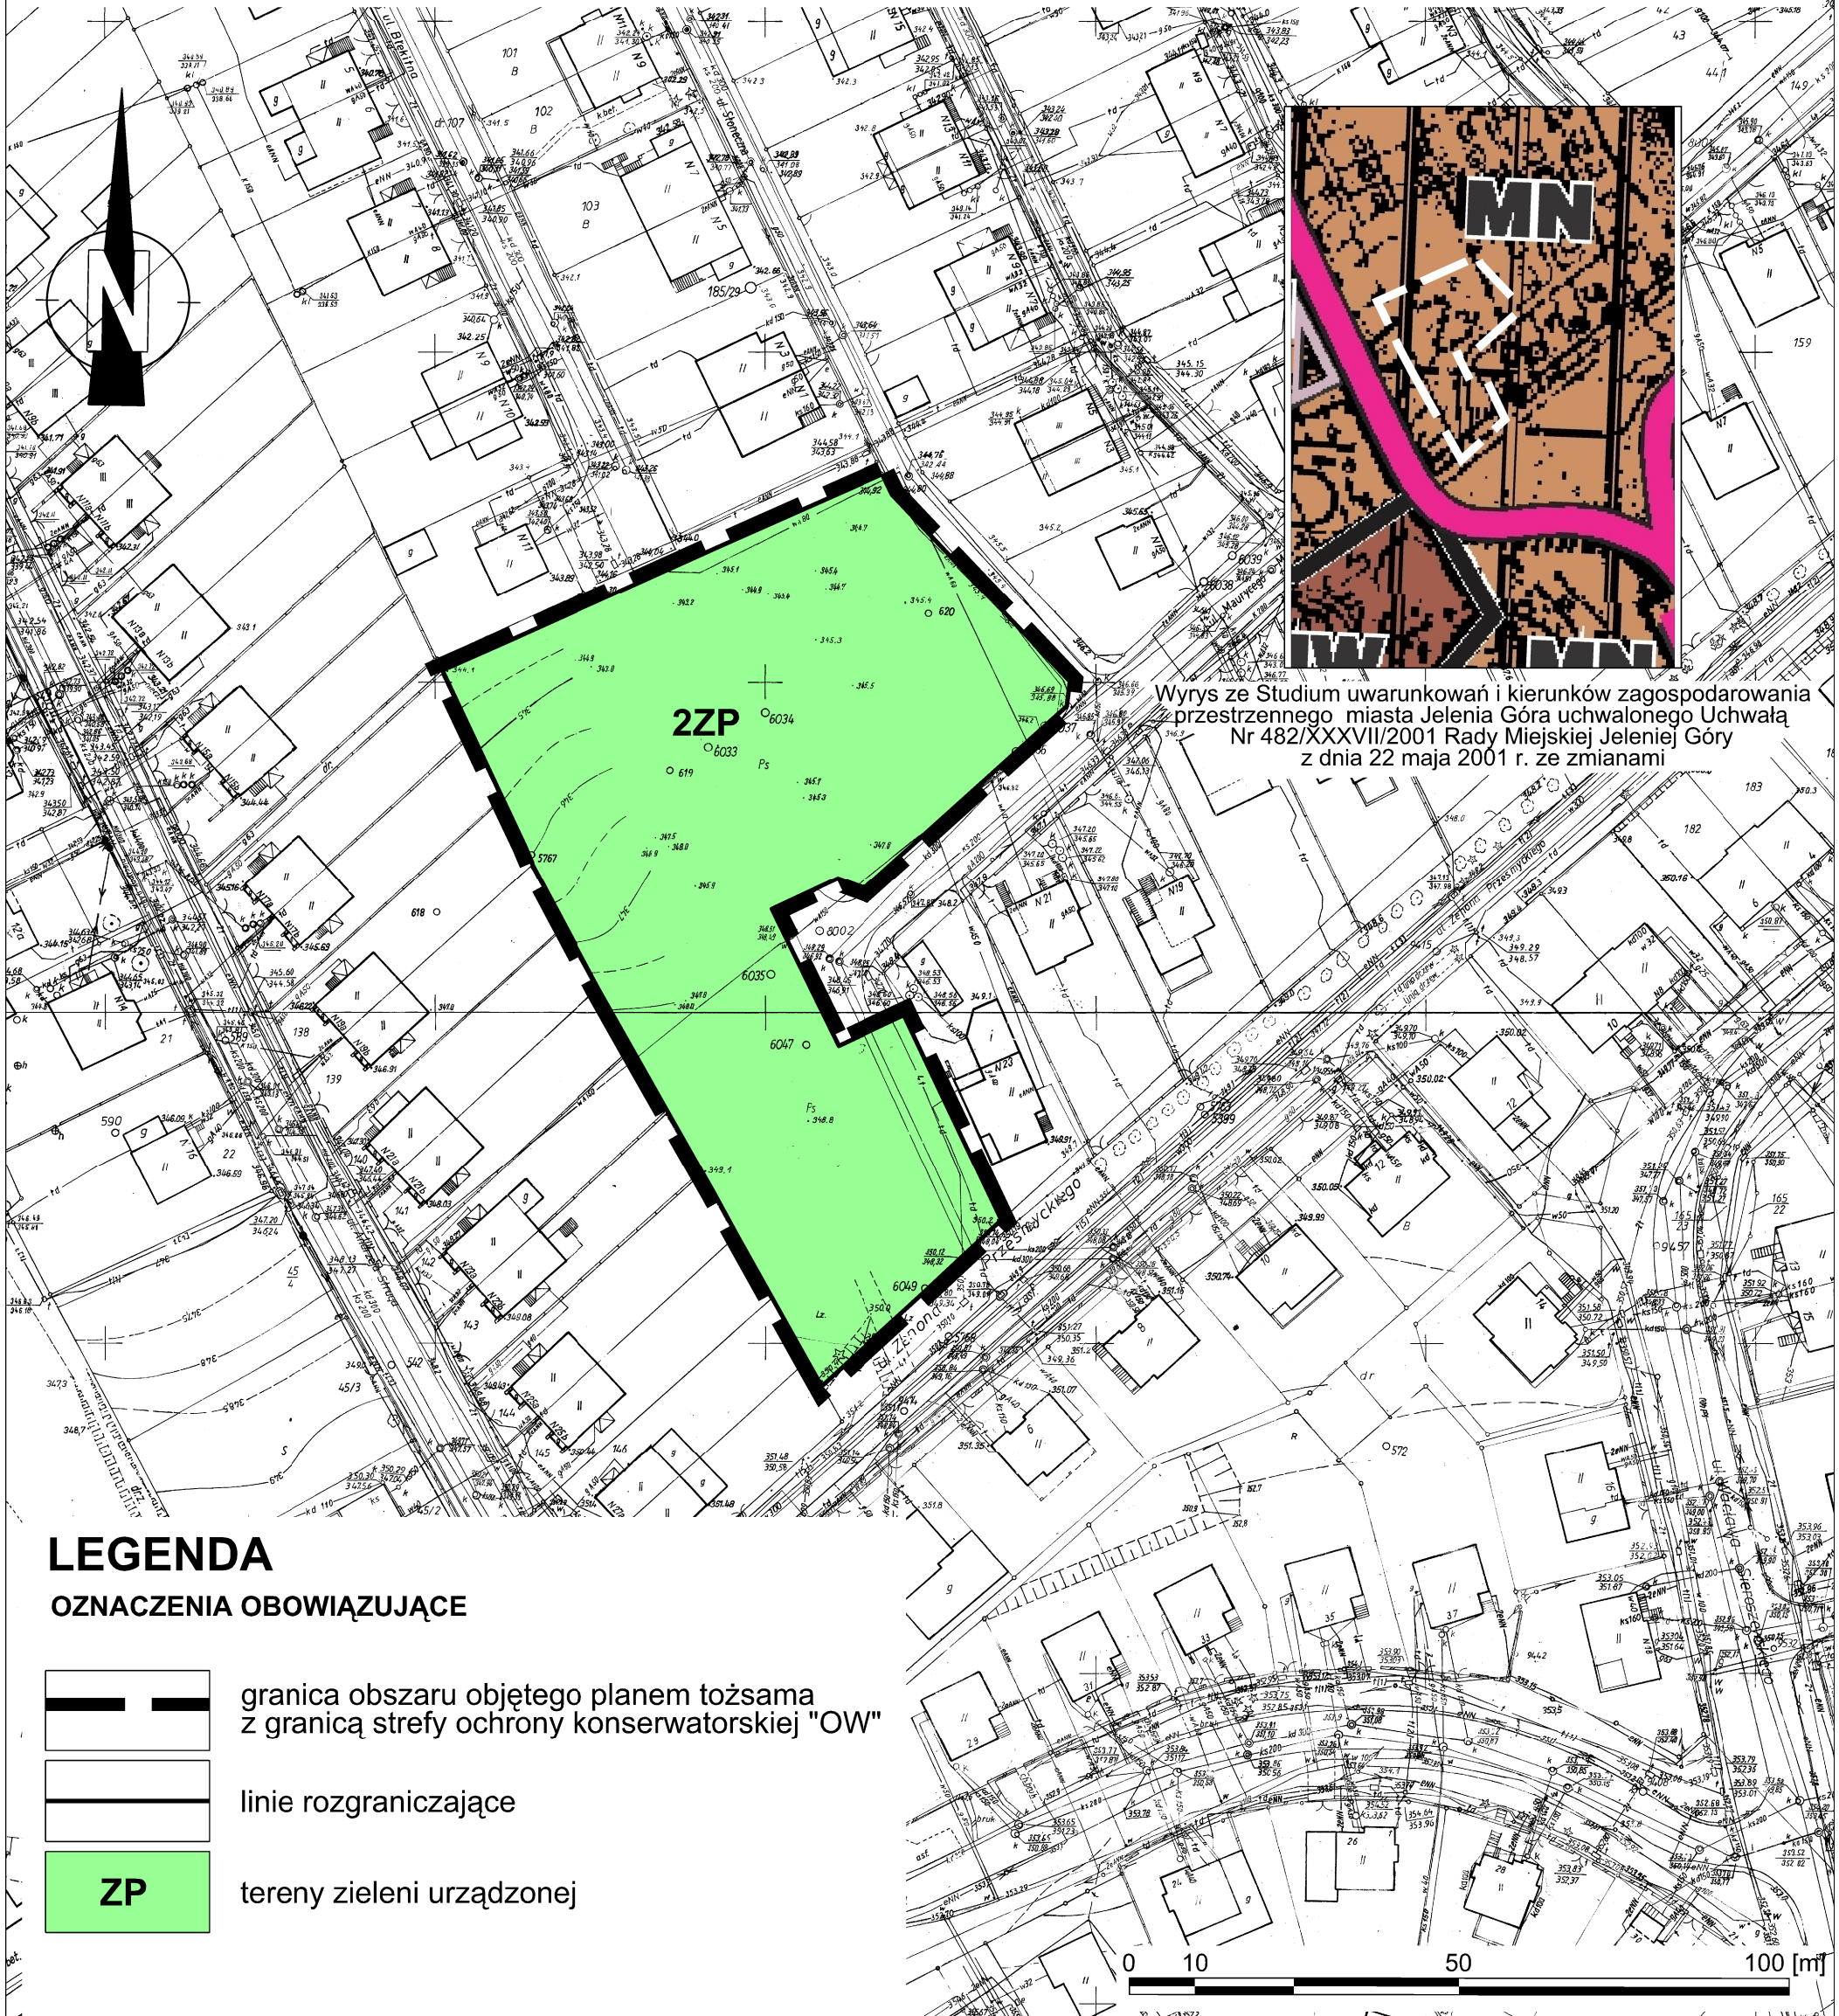

MIEJSCOWY PLAN ZAGOSPODAROWANIA PRZESTRZENNEGO

dla wybranych terenów położonych w dzielnicy Cieplice w Jeleniej Górze

RYSUNEK PLANU

SKALA 1:1000

Wyrys ze Studium uwarunkowań i kierunków zagospodarowania przestrzennego miasta Jelenia Góra uchwalonego Uchwałą Nr 482/XXXV/II/2001 Rady Miejskiej Jeleniej Góry z dnia 22 maja 2001 r. ze zmianami

LEGENDA

OZNACZENIA OBOWIĄZUJĄCE

-  granica obszaru objętego planem tożsama z granicą strefy ochrony konserwatorskiej "OW"
-  linie rozgraniczające
-  ZP tereny zieleni urządzonej

Załącznik nr 3 do Uchwały
nr
Rady Miejskiej Jeleniej Góry
z dnia

Przewodniczący
Rady Miejskiej Jeleniej Góry

Miejscowy Plan Zagospodarowania
Przestrzennego dla wybranych terenów położonych
w dzielnicy Cieplice w Jeleniej Górze

skala
rysunku
1:1 000