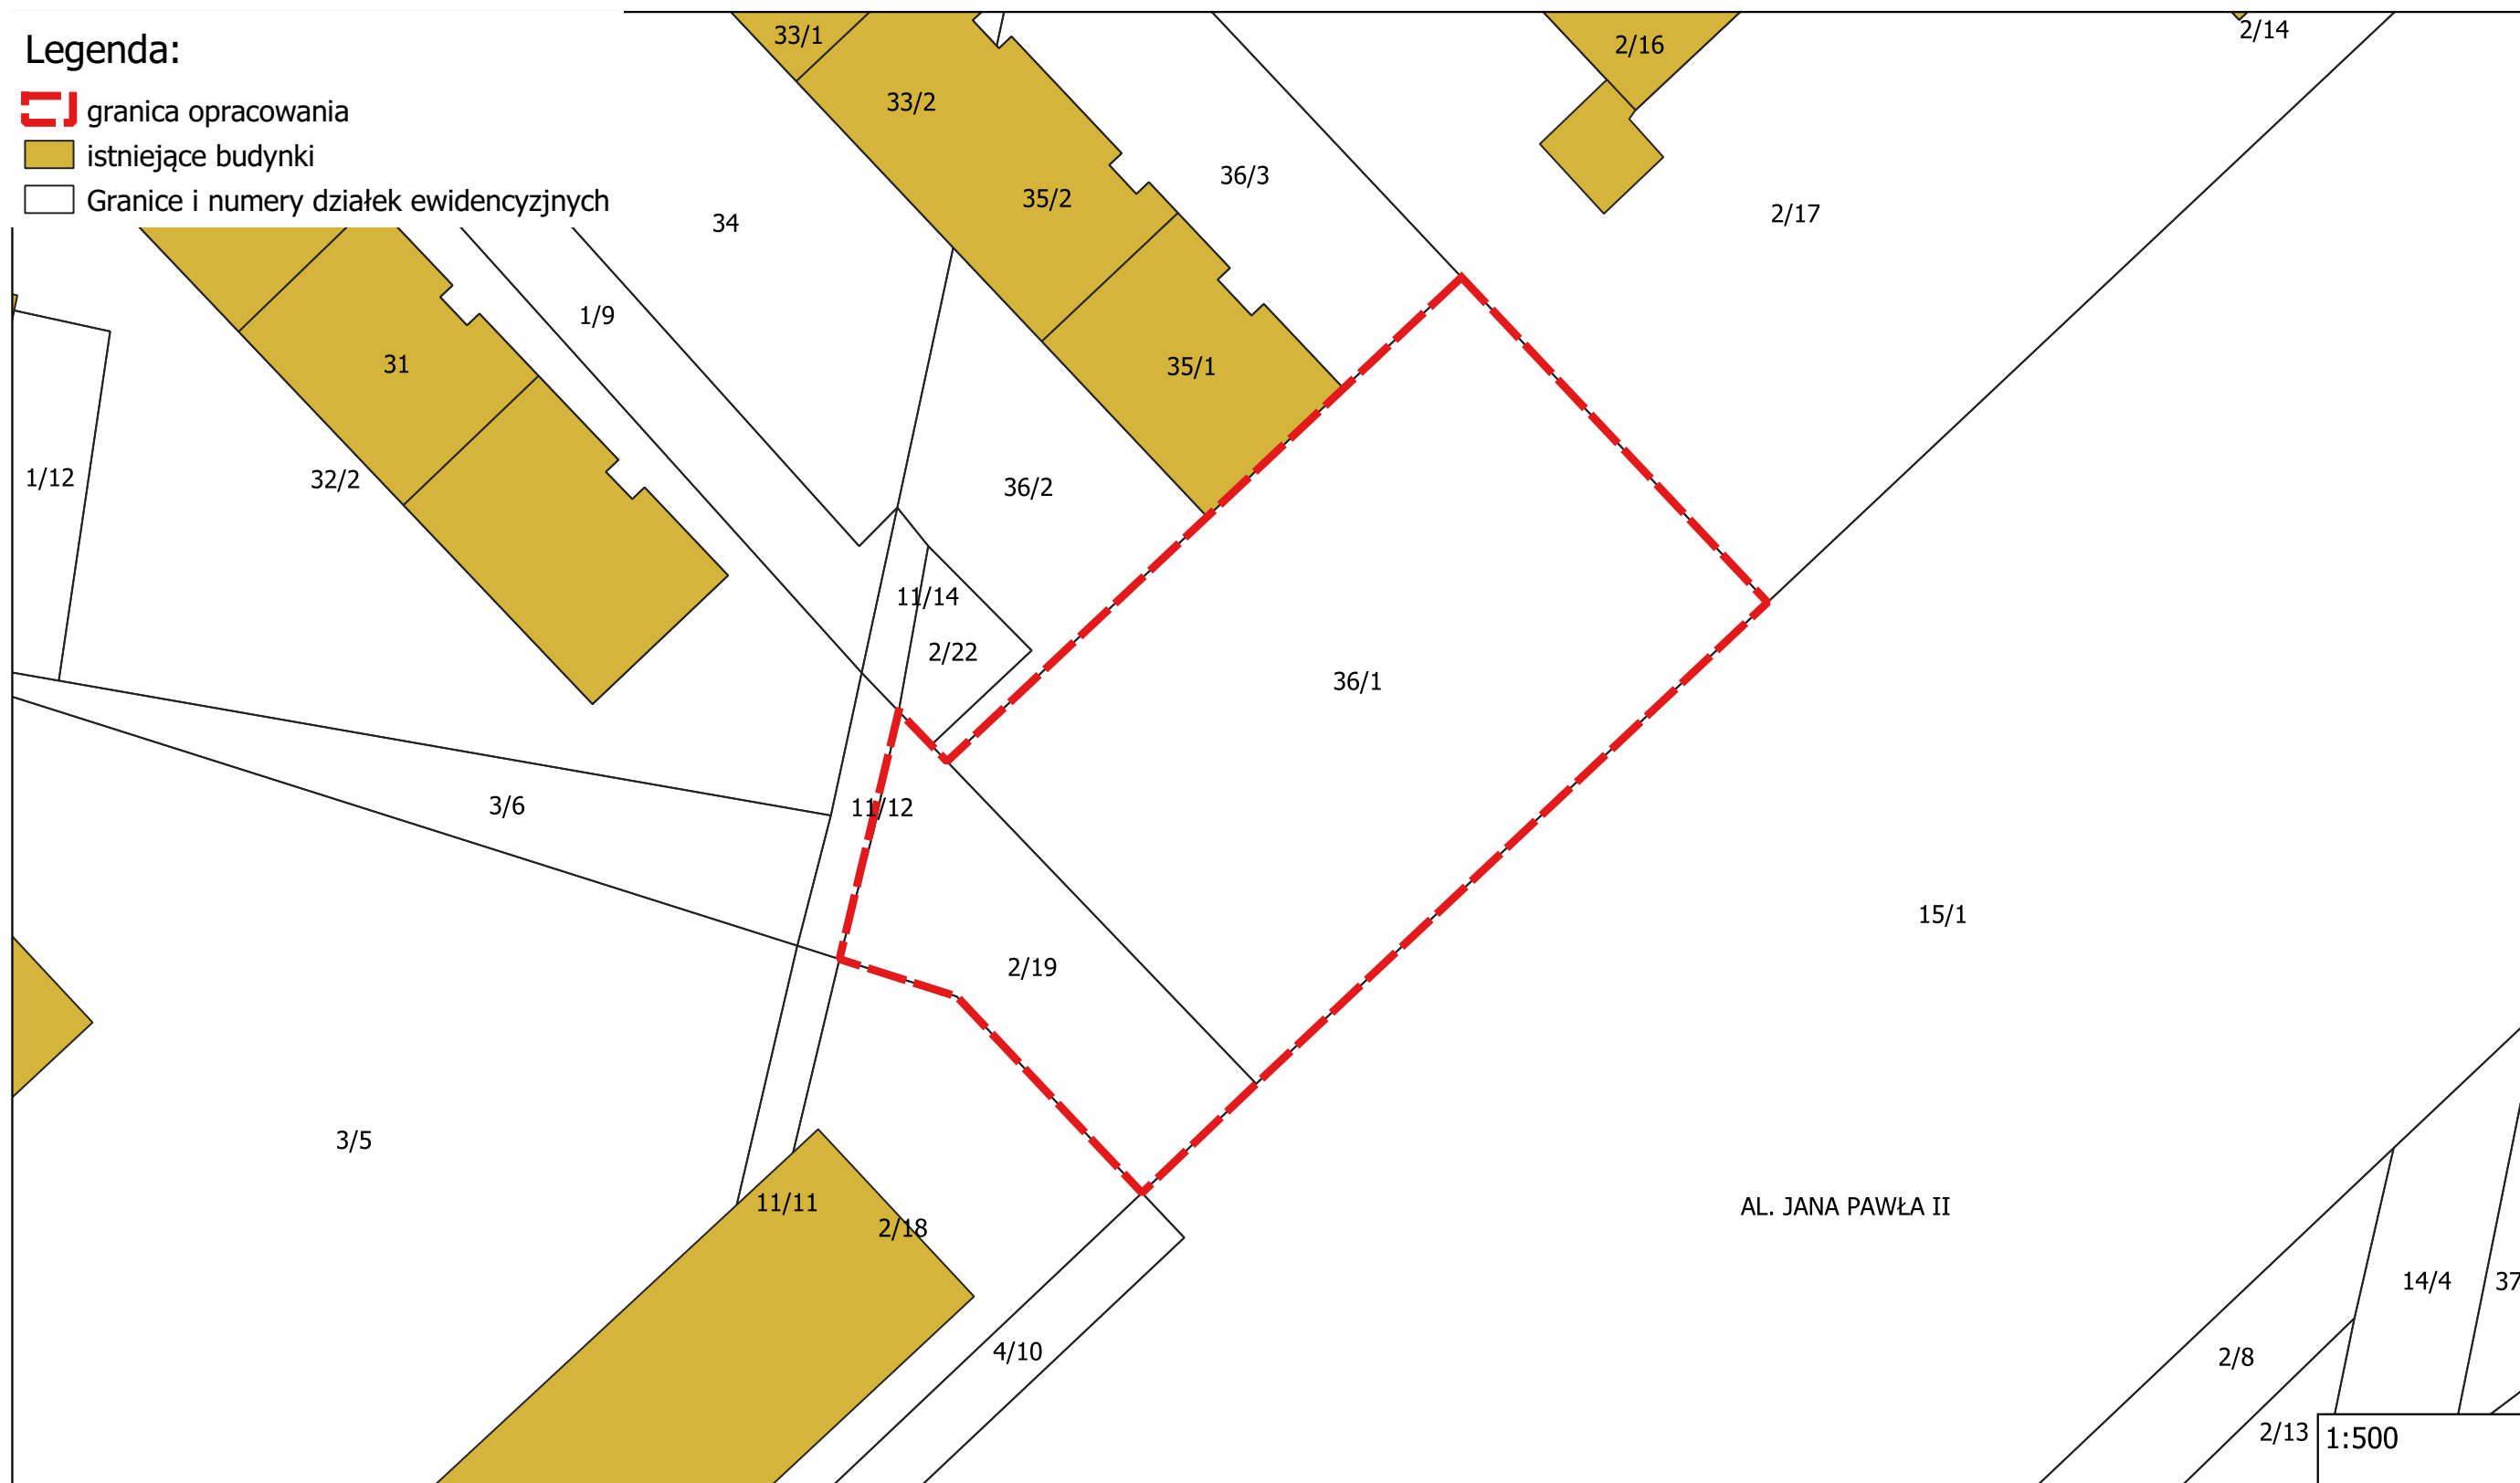

§ 1. Przystępuje się do sporządzenia miejscowego planu zagospodarowania przestrzennego dla wybranych terenów położonych na osiedlu Zabobrze w Jeleniej Górze.

§ 2. Granicę obszaru objętego planem przedstawiają mapy stanowiące załączniki nr 1-4 do niniejszej uchwały.

Wojciech Chadży

Załącznik nr 1 do uchwały nr 381.XL.2021 Rady Miejskiej Jeleniej Góry z dnia 29 września w sprawie przystąpienia do sporządzenia miejscowego planu zagospodarowania przestrzennego dla wybranych terenów położonych na osiedlu Zabobrze w Jeleniej Górze

Załącznik nr 2 do uchwały nr 381.XL.2021 Rady Miejskiej Jeleniej Góry z dnia 29 września w sprawie przystąpienia do sporządzenia miejscowego planu zagospodarowania przestrzennego dla wybranych terenów położonych na osiedlu Zabobrze w Jeleniej Górze