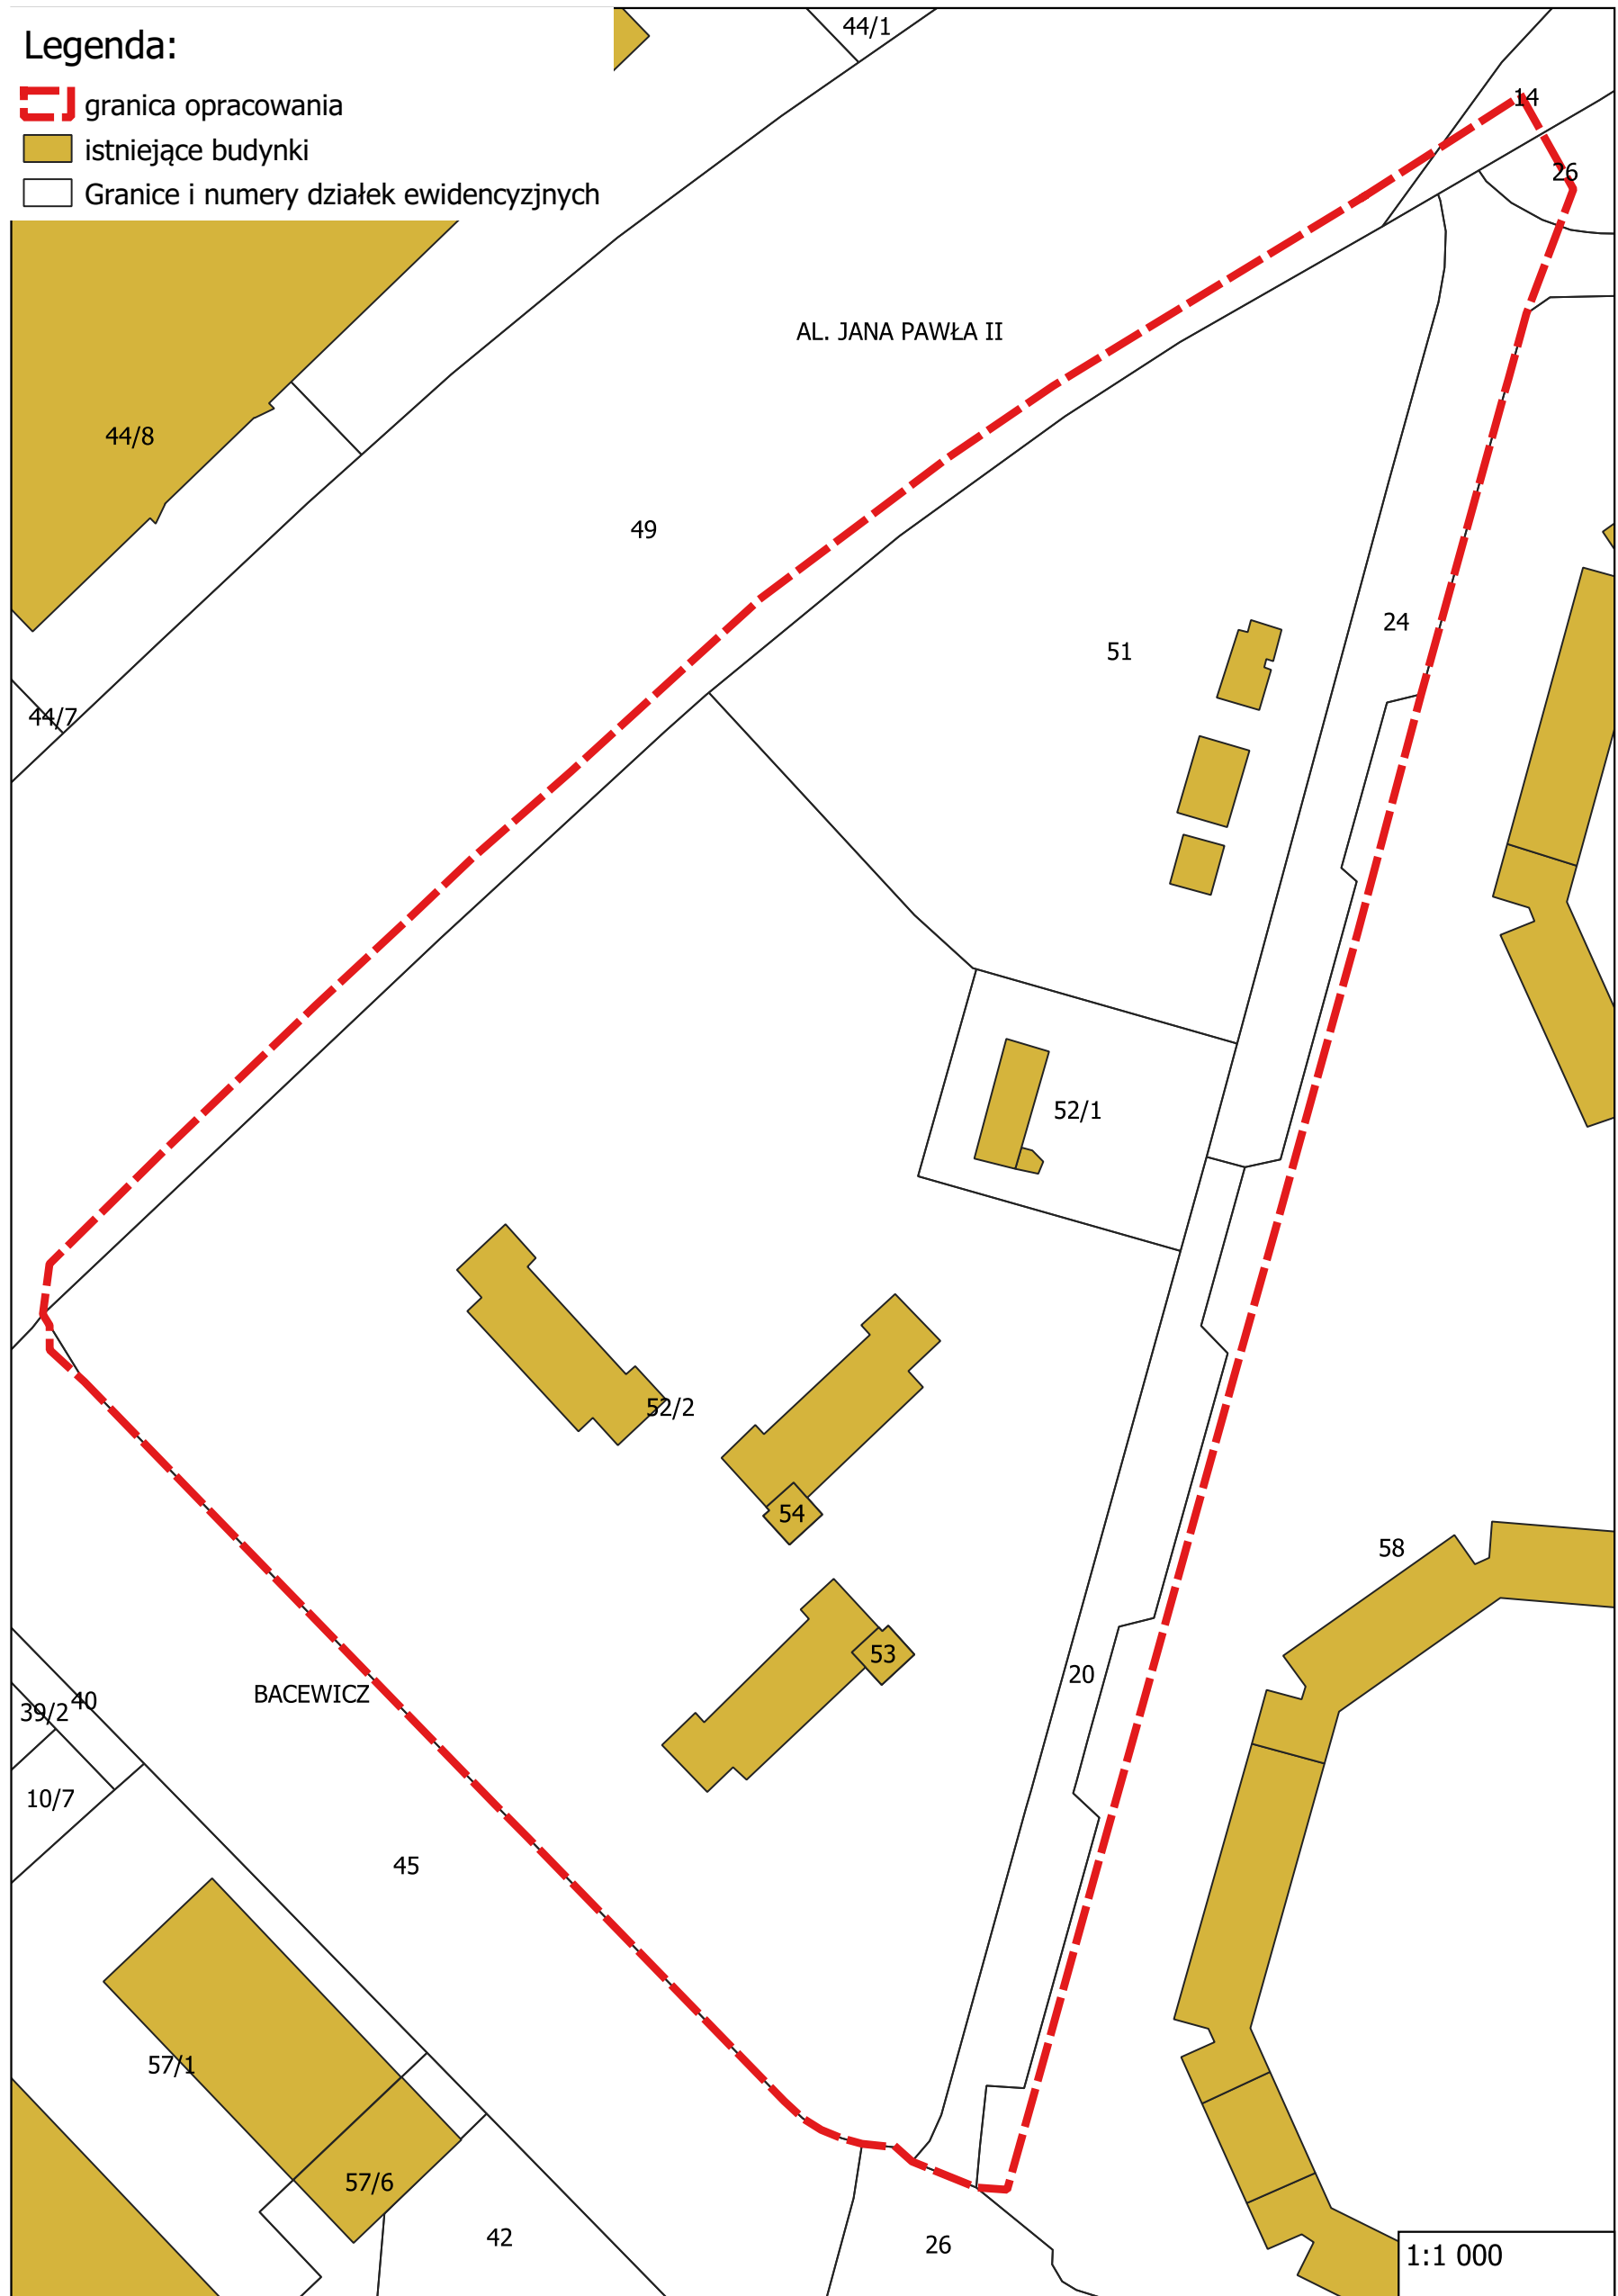

Załącznik nr 3 do uchwały nr 381.XL.2021 Rady Miejskiej Jeleniej Góry z dnia 29 września w sprawie przystąpienia do sporządzenia miejscowego planu zagospodarowania przestrzennego dla wybranych terenów położonych na osiedlu Zabobrze w Jeleniej Górze