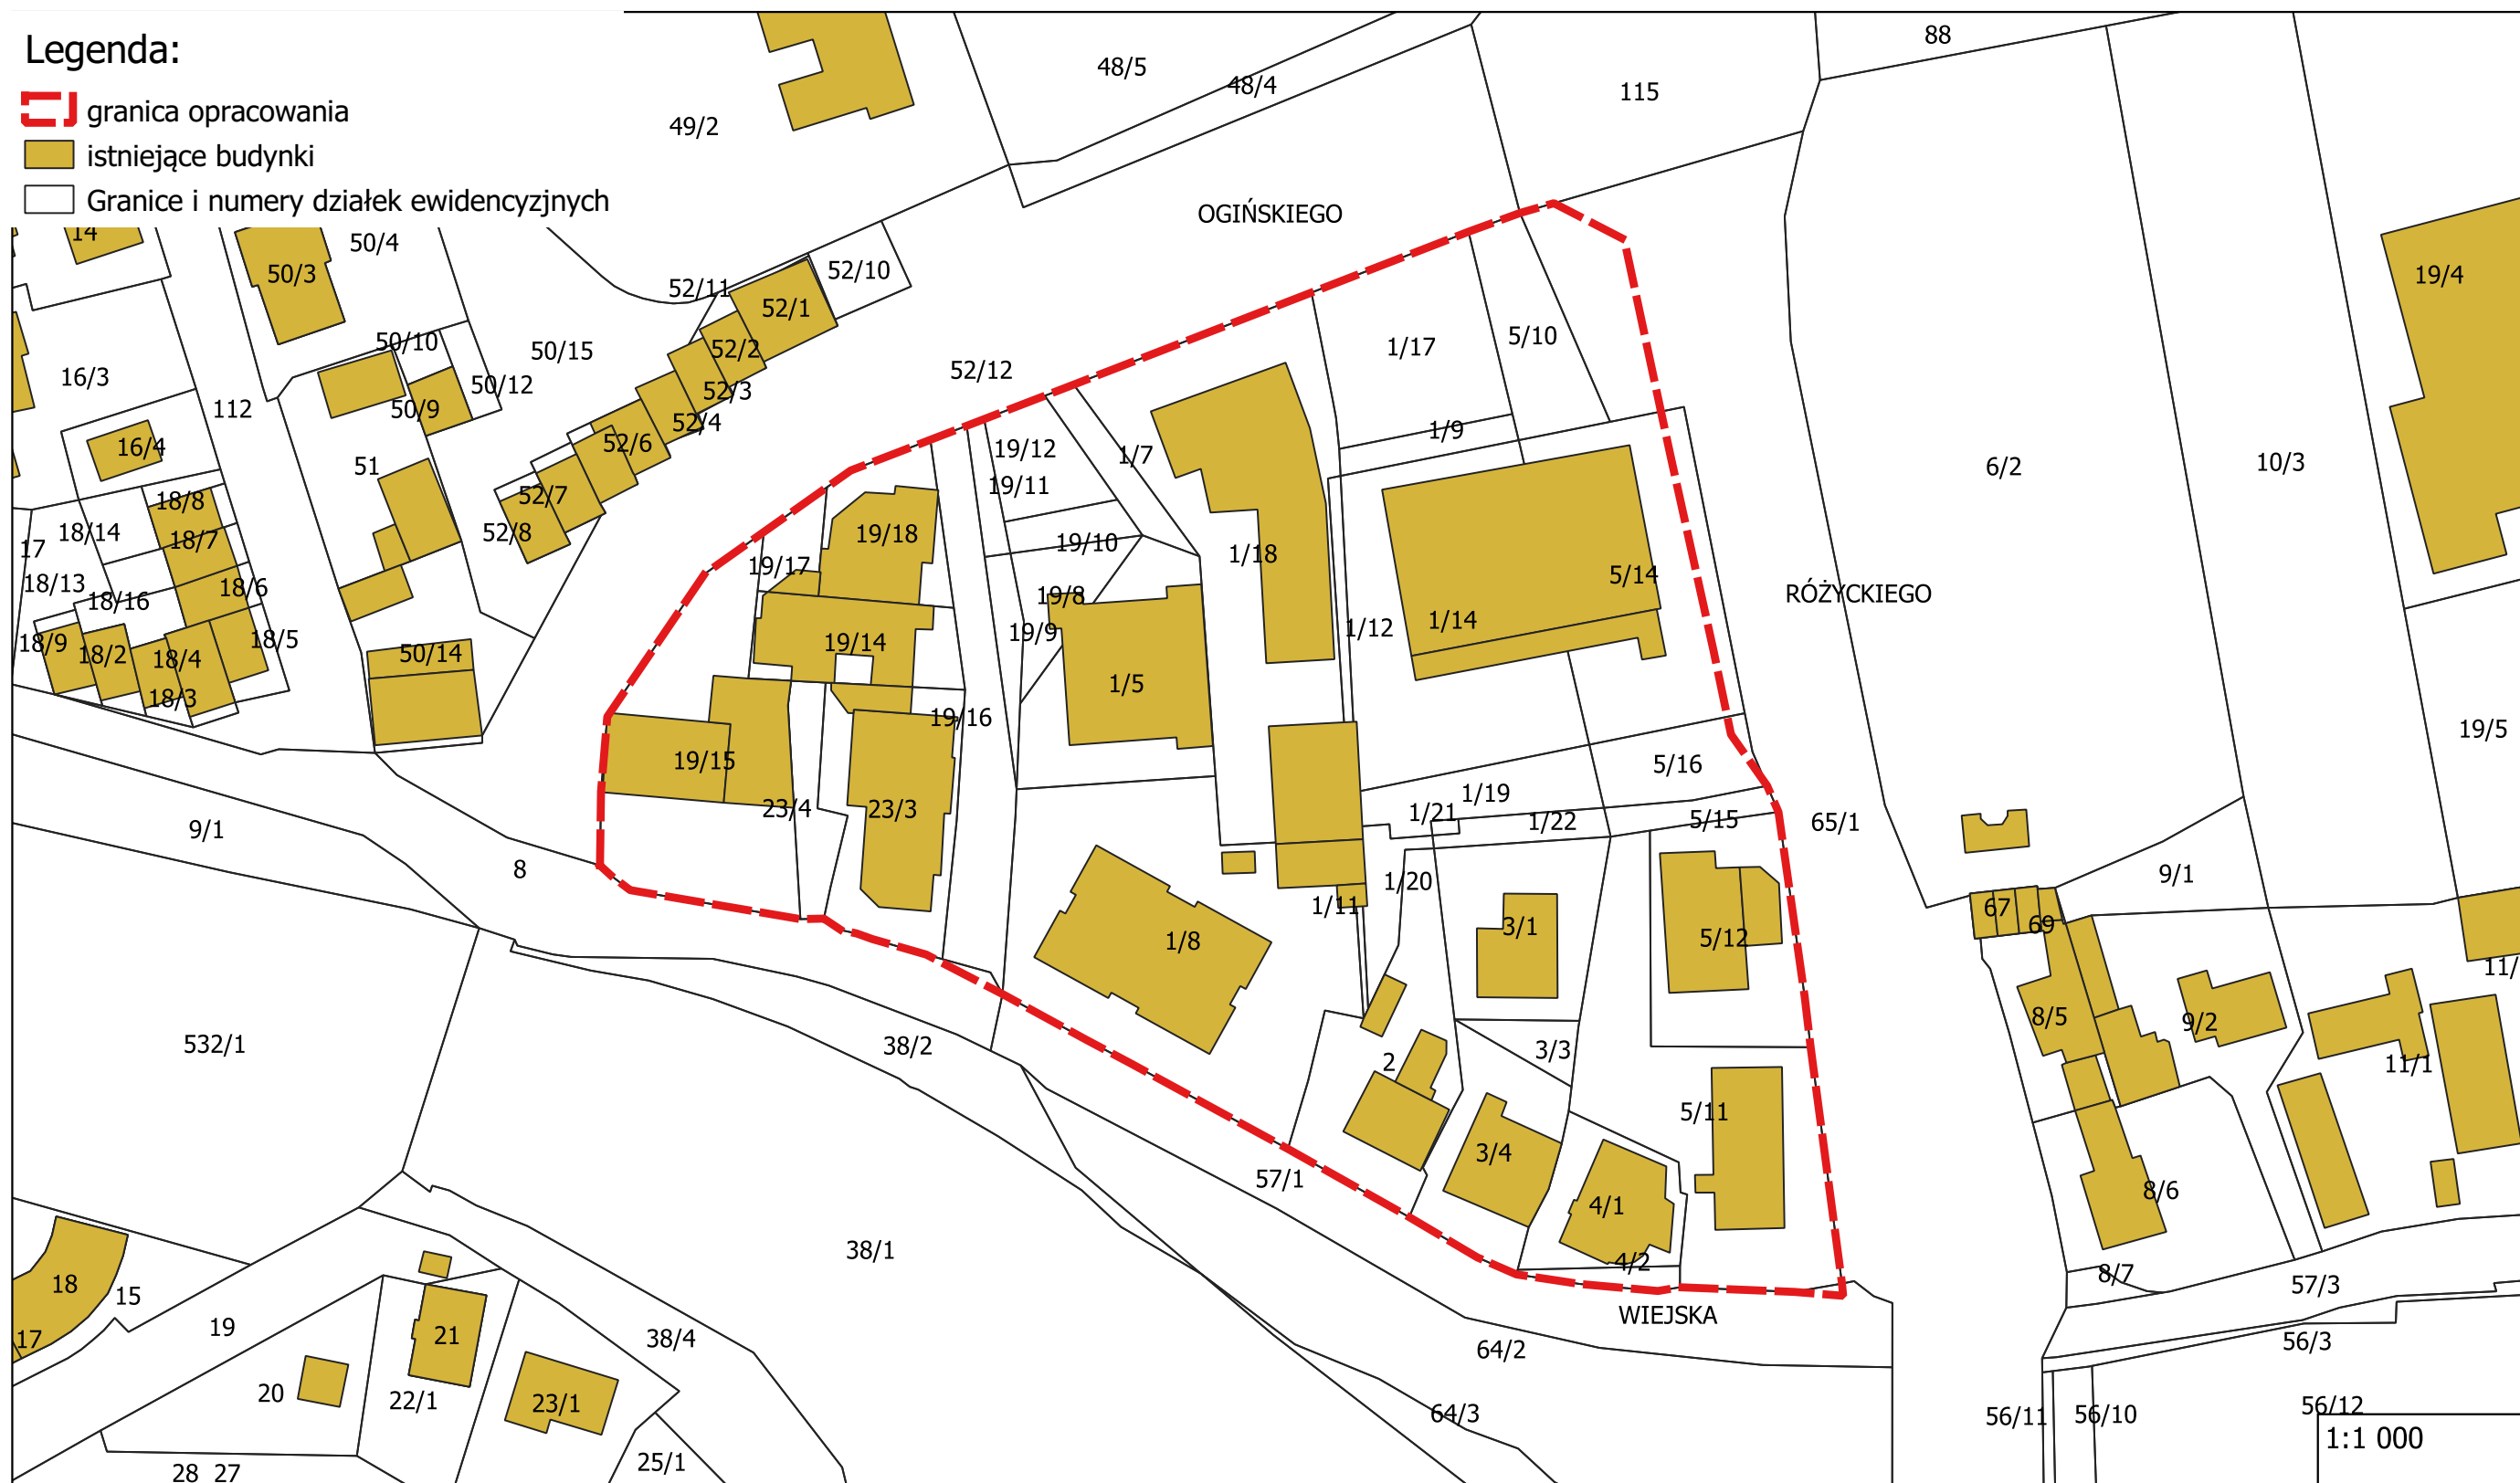

Załącznik nr 1 do uchwały nr 381.XL.2021 Rady Miejskiej Jeleniej Góry z dnia 29 września w sprawie przystąpienia do sporządzenia miejscowego planu zagospodarowania przestrzennego dla wybranych terenów położonych na osiedlu Zabobrze w Jeleniej Górze