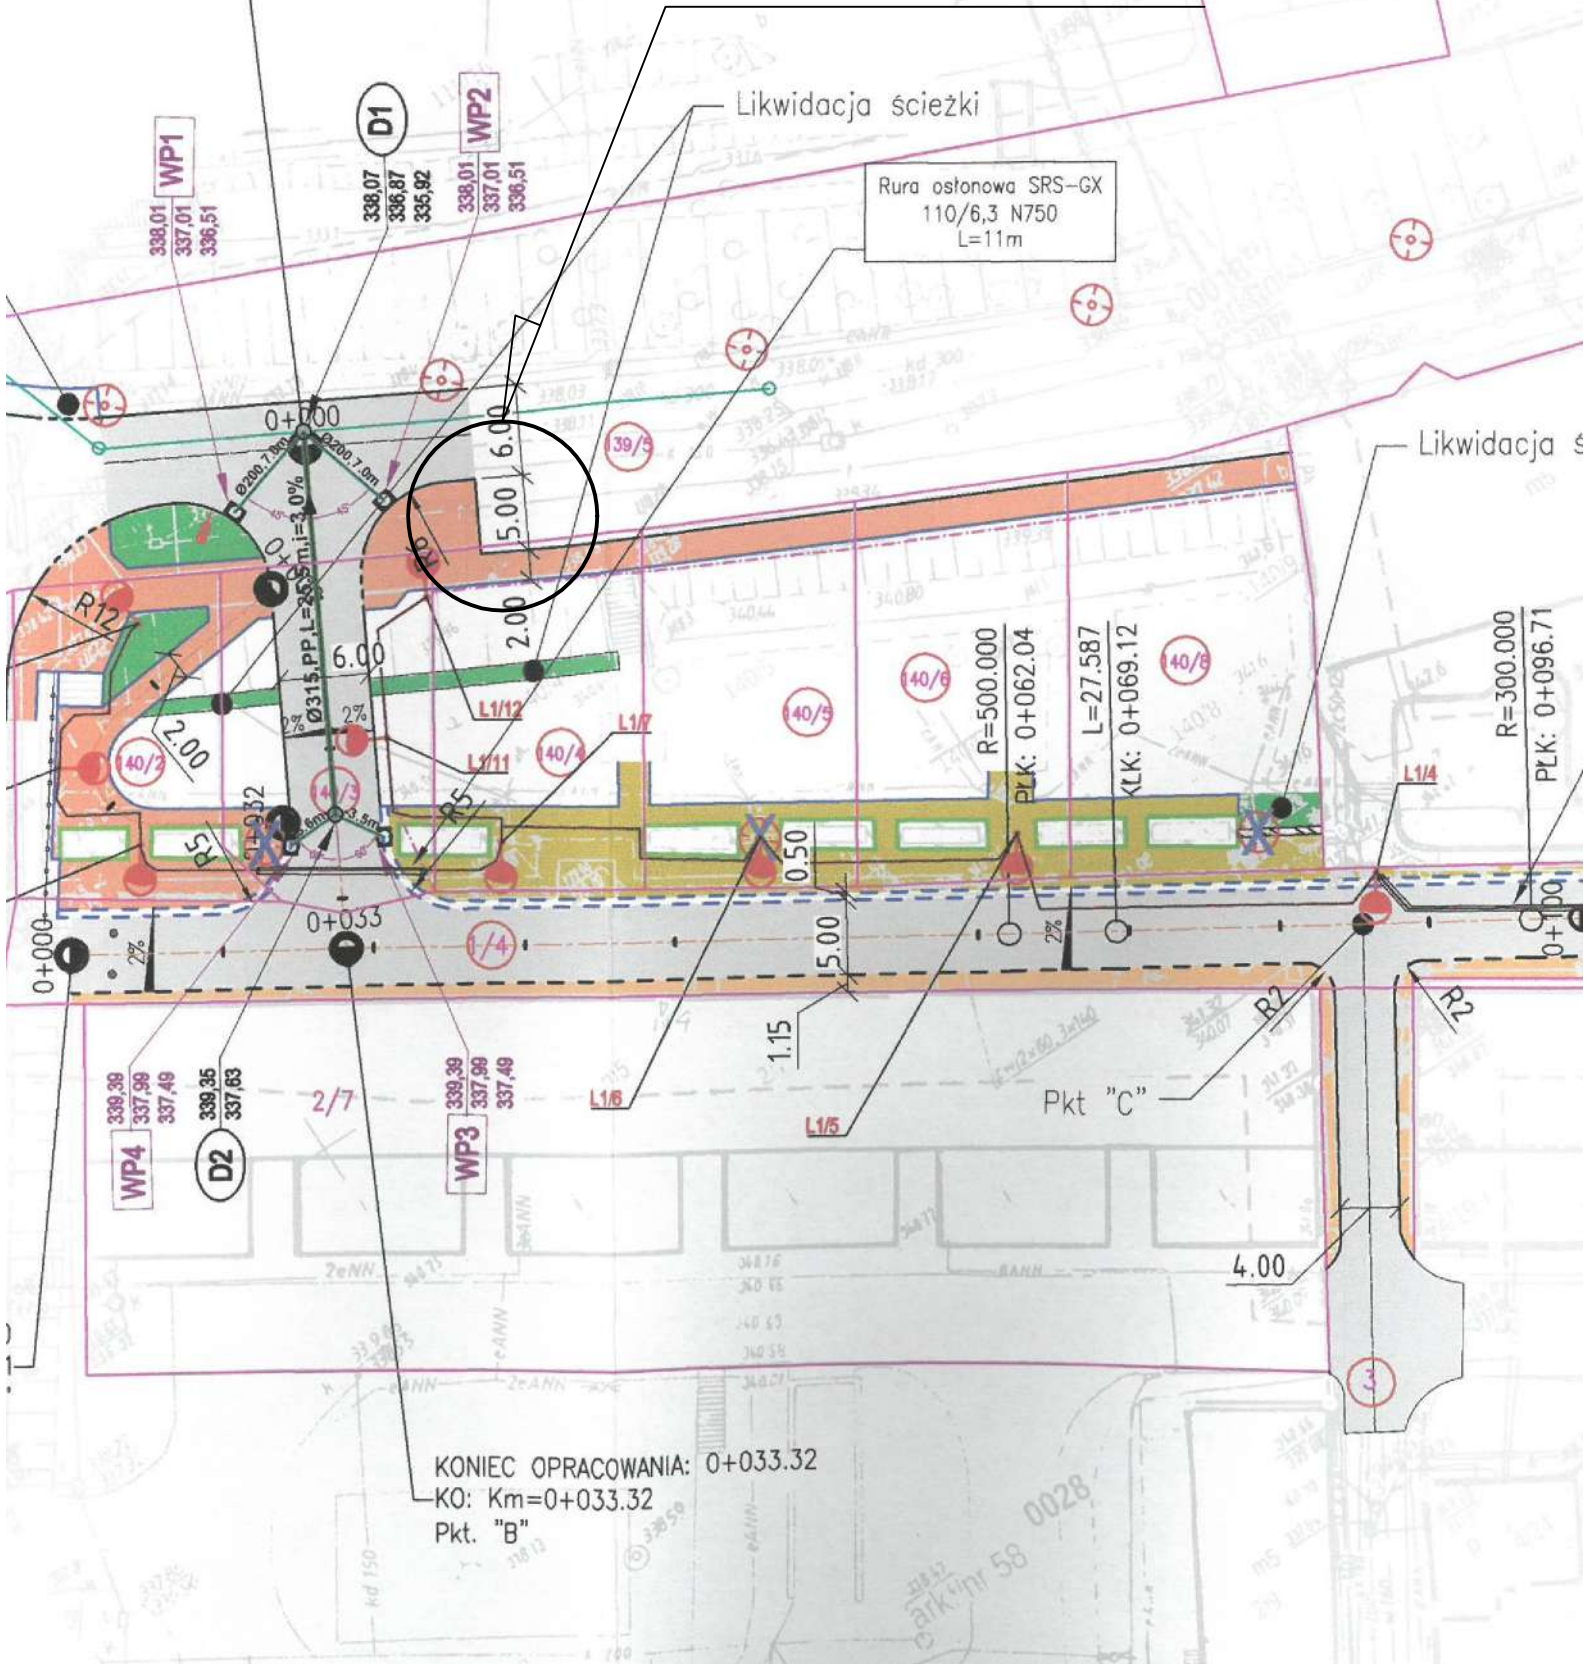

OWANIA: 0+000.00
L=33.320
Pkt. "E"

Lokalizacja projektowanego punktu do ładowania pojazdów elektrycznych na ul. Jeleniej

KONIEC OPRACOWANIA: 0+033.32
KO: Km=0+033.32
Pkt. "B"

Plan sytuacyjny

Lokalizacja projektowanego punktu do ładowania pojazdów elektrycznych na ul. Jeleniej