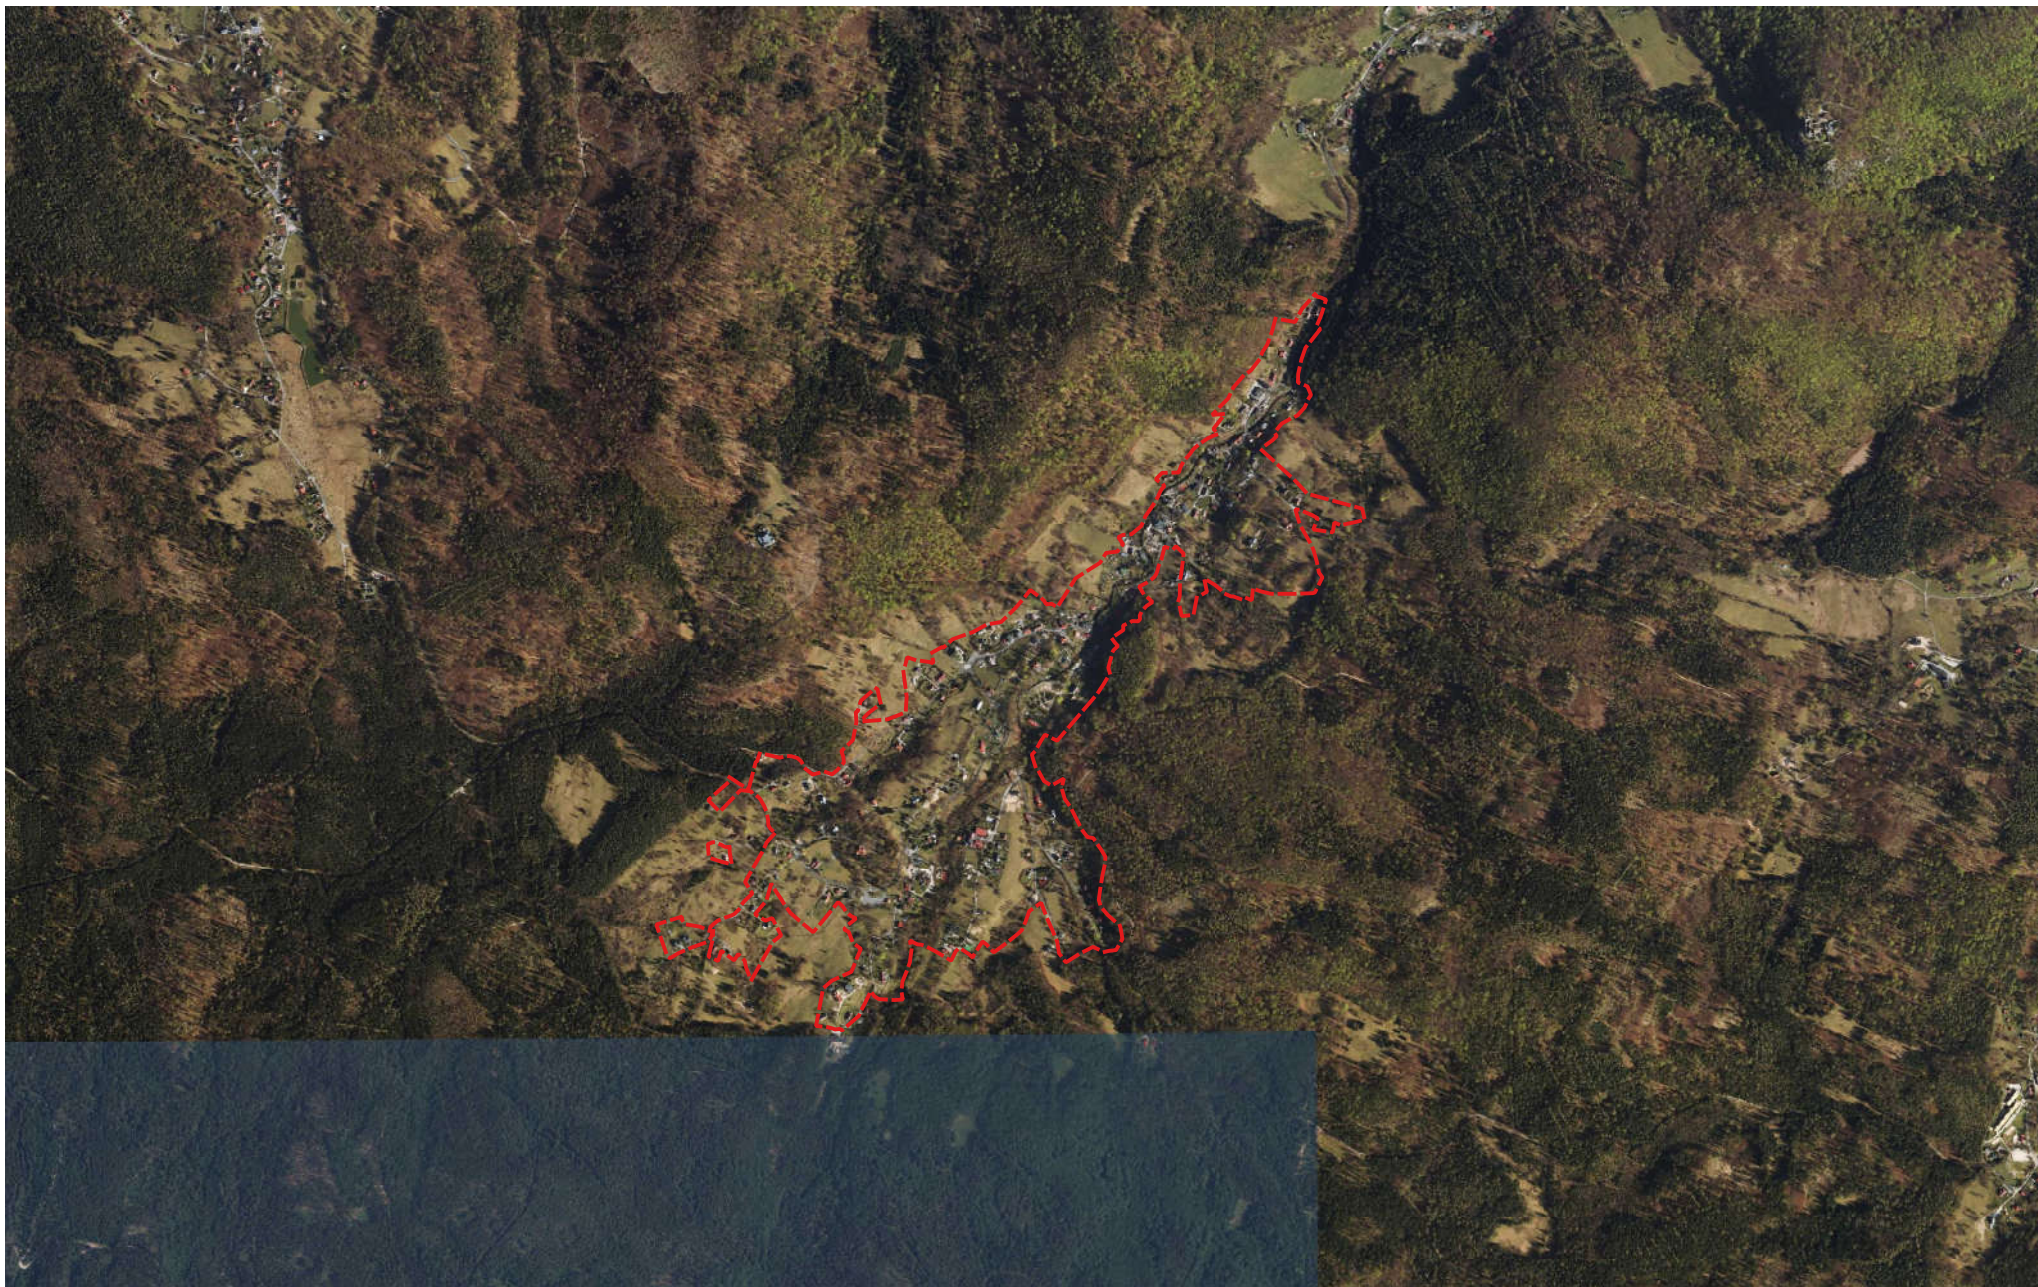

ZAŁĄCZNIK NR 2.4 - LOKALIZACJA OBSZARU OPRACOWANIA WZGLĘDEM POZOSTAŁYCH FORM OCHRONY PRZYRODY

 GRANICA TERENU OBJĘTEGO PROJEKTEM MPZP