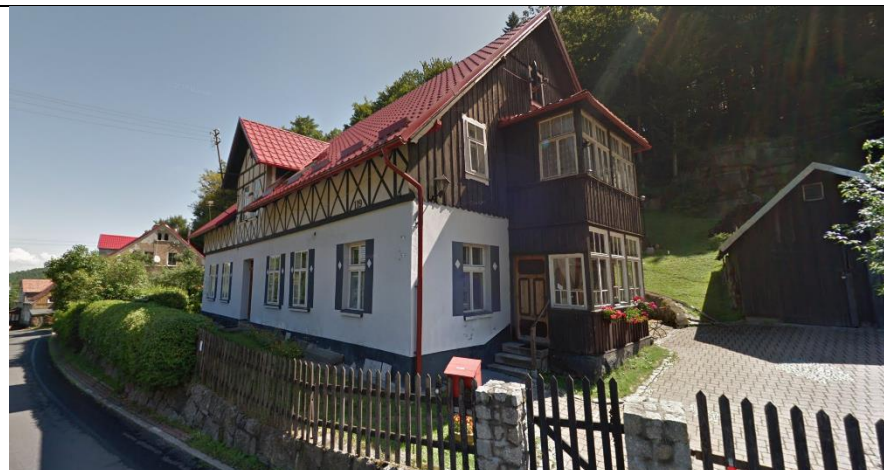

MIEJSCOWY PLAN ZAGOSPODAROWANIA PRZESTRZENNEGO DLA WYBRANYCH TERENÓW POŁOŻONYCH W JEDNOSTCE JAGNIĄTKÓW W JELENIEJ GÓRZE

Fot. 1. Kościół rzymskokatolicki pw. Miłosierdzia Bożego

Fot. 2. Budynek Muzeum „Dom Gerharta Hauptmanna”

Fot. 3. Budynek hotelu przy ul. Karkonoskiej

Fot. 4. Budynek wielorodzinny przy ul. Karkonoskiej

Fot. 5. Budynek Ochotniczej Straży Pożarnej

Fot. 6. Budynek mieszkalny przy ul. Karkonoskiej

Fot. 7. Budynek hotelu przy ul. Agnieszkowskiej

Fot. 8. Wjazd na ul. Michałowicką z ul. Agnieszkowskiej

Fot. 9. Budynek wielorodzinny przy ul. Karkonoskiej

Fot. 10. Budynek przy ul. Michałowickiej

Fot. 11. Budynek przy ul. Michałowickiej

Fot. 12. Budynek mieszkalny