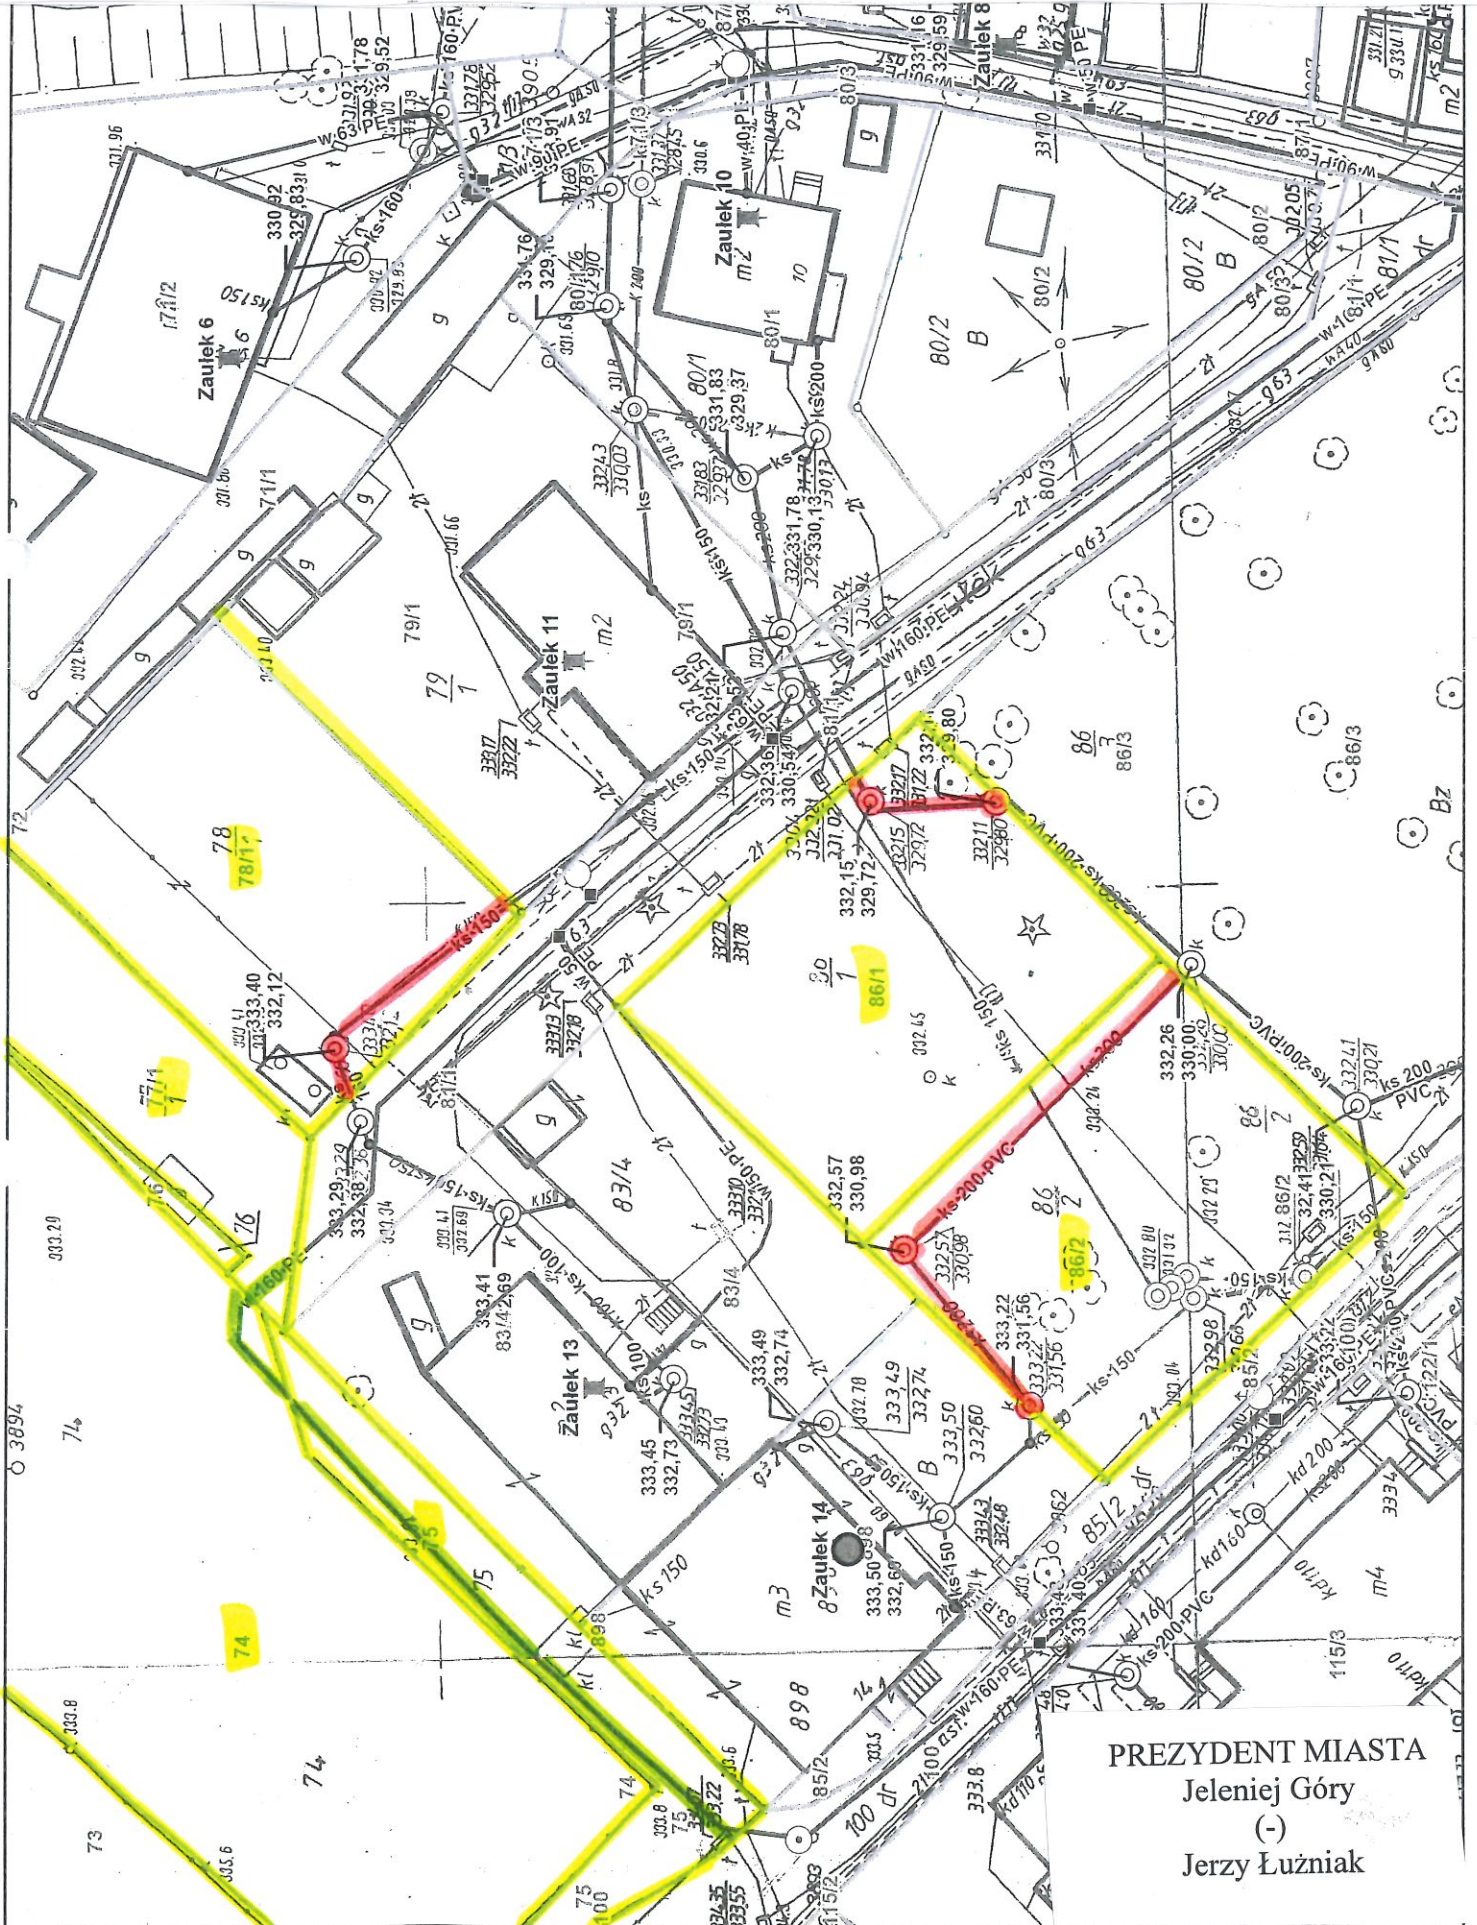

Załącznik nr 1 do Zarządzenia
NR 0050.1665.2022.VIII
Prezydenta Miasta Jeleniej Góry
z dnia 1 grudnia 2022

1.1 Wod-Kan

Skala: 1:500

PREZYDENT MIASTA
Jeleniej Góry
(-)
Jerzy Łuźniak