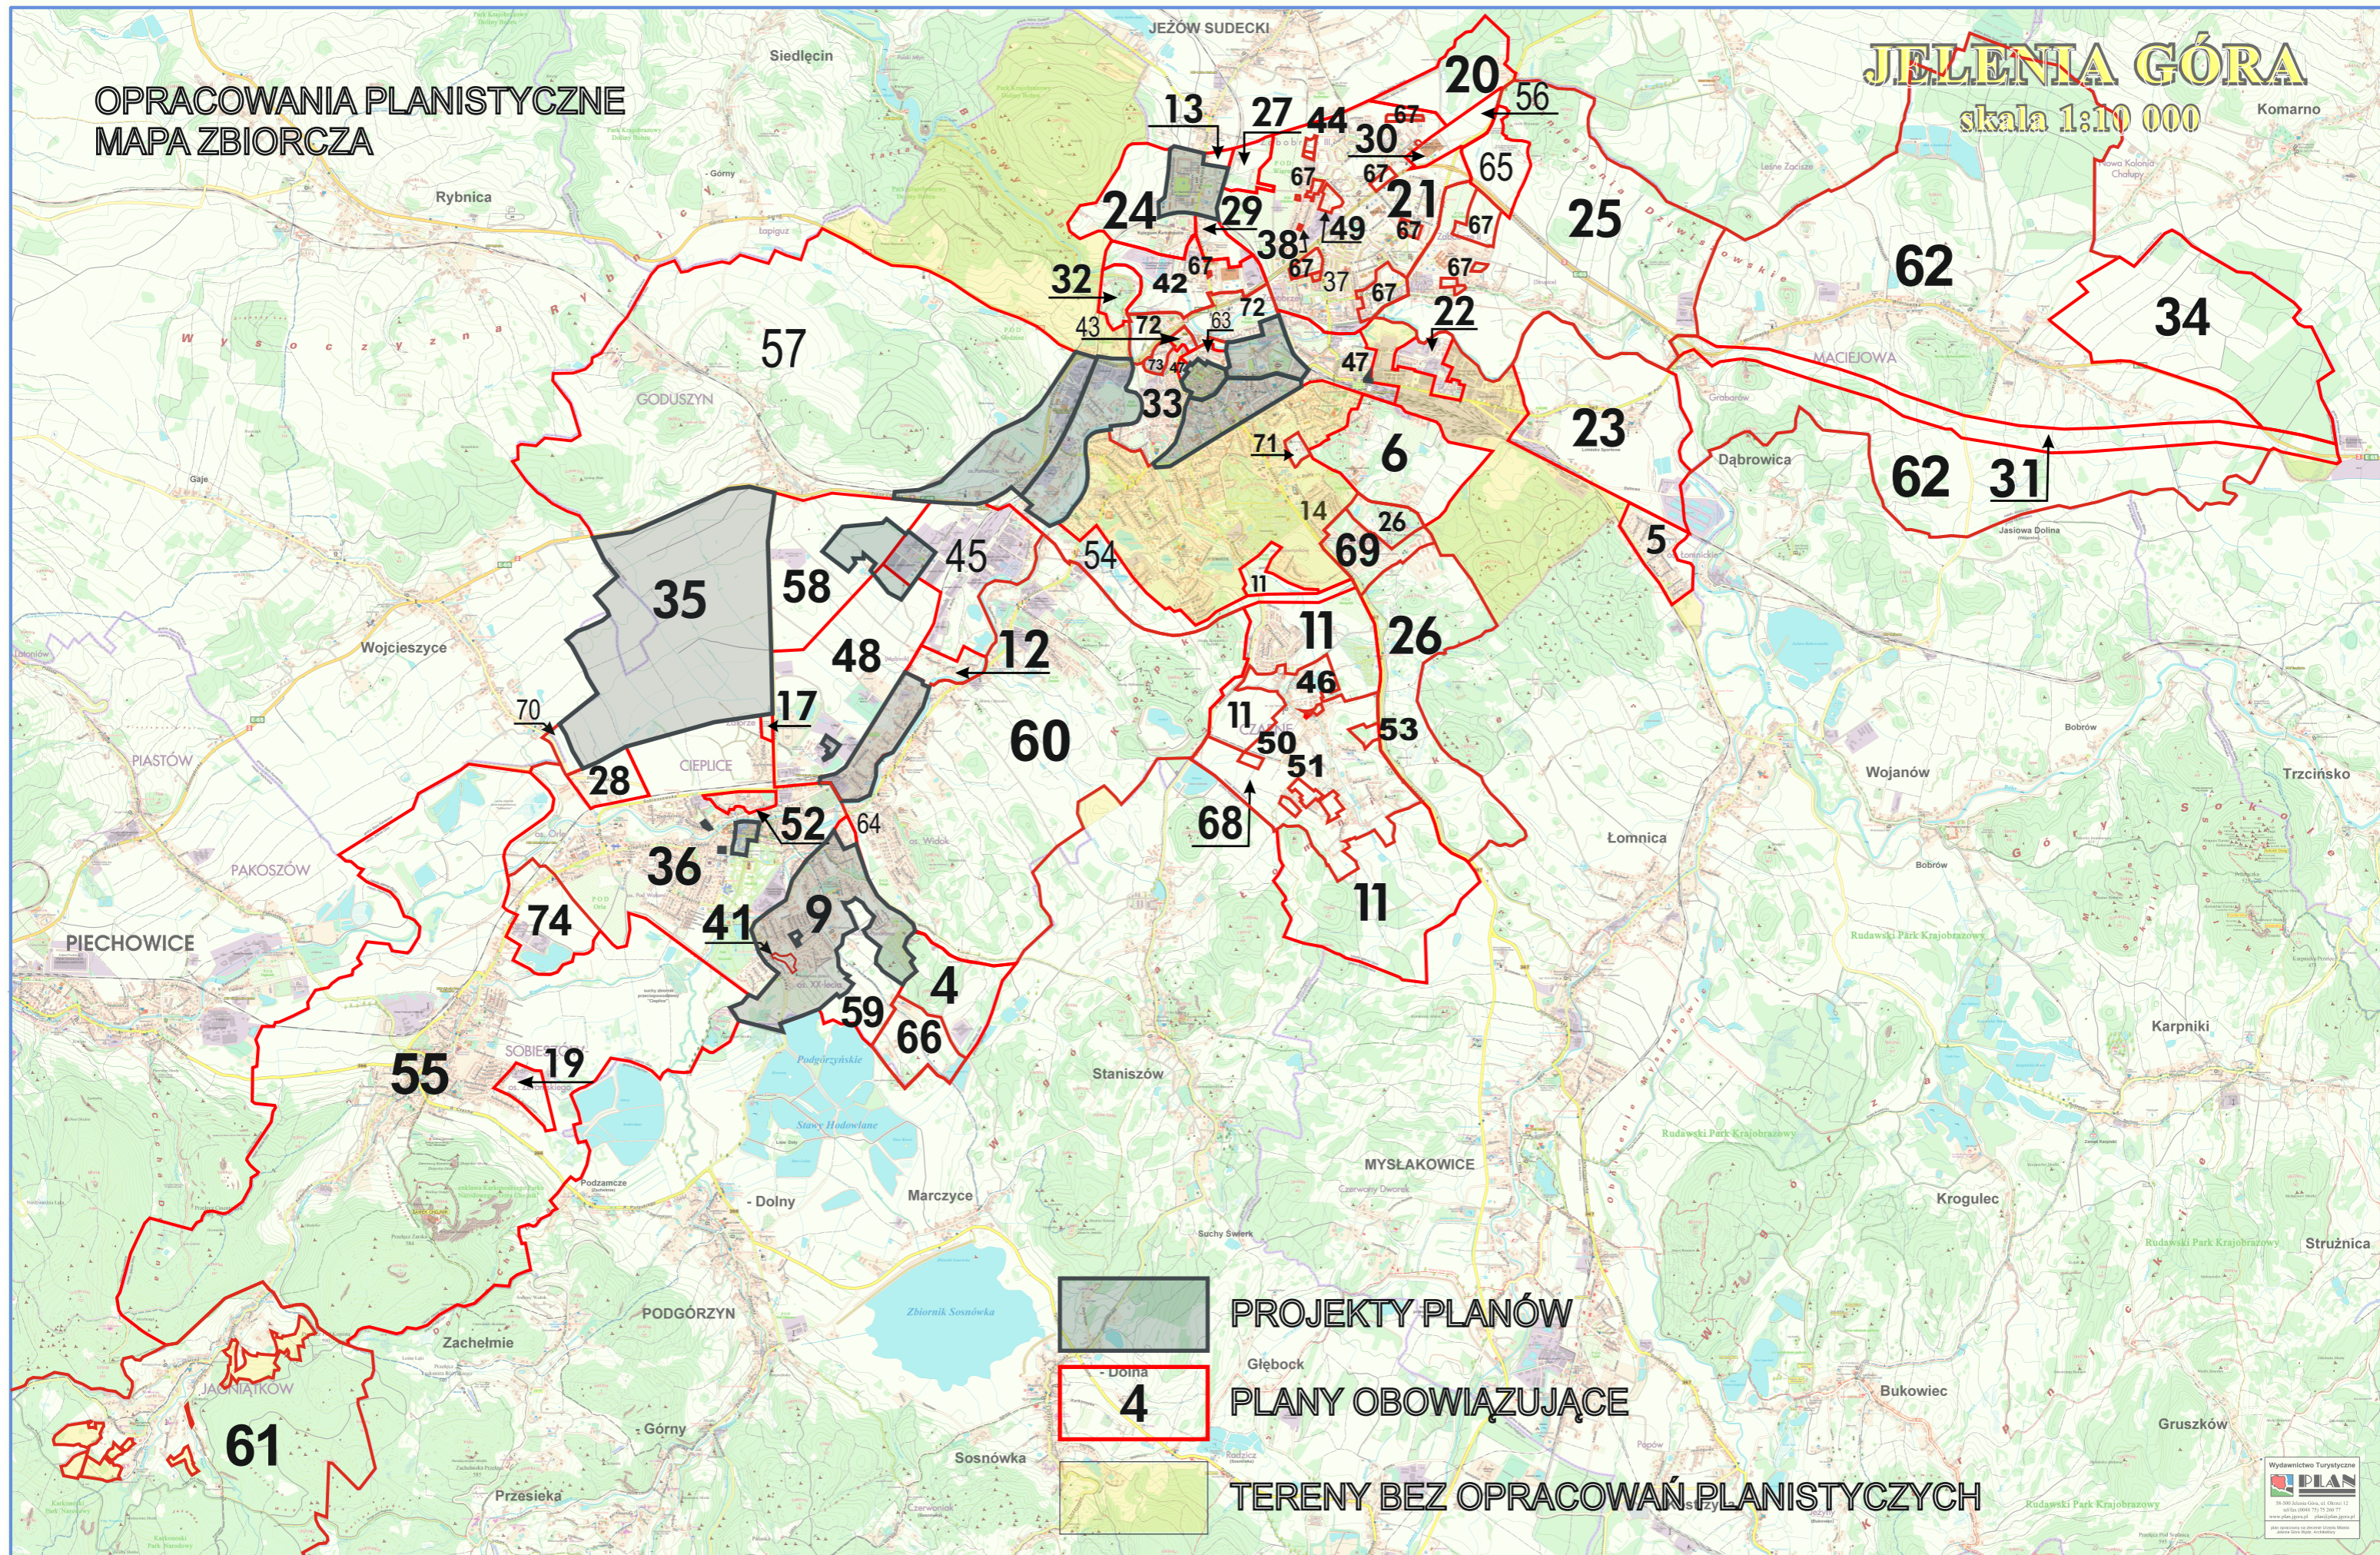

OPRACOWANIA PLANISTYCZNE  
MAPA ZBIORCZA

**JELEŃ GÓRA**  
skala 1:10 000  
Komarno

PROJEKTY PLANÓW

PLANY OBOWIĄZUJĄCE

TERENY BEZ OPRACOWAŃ PLANISTYCZNYCH