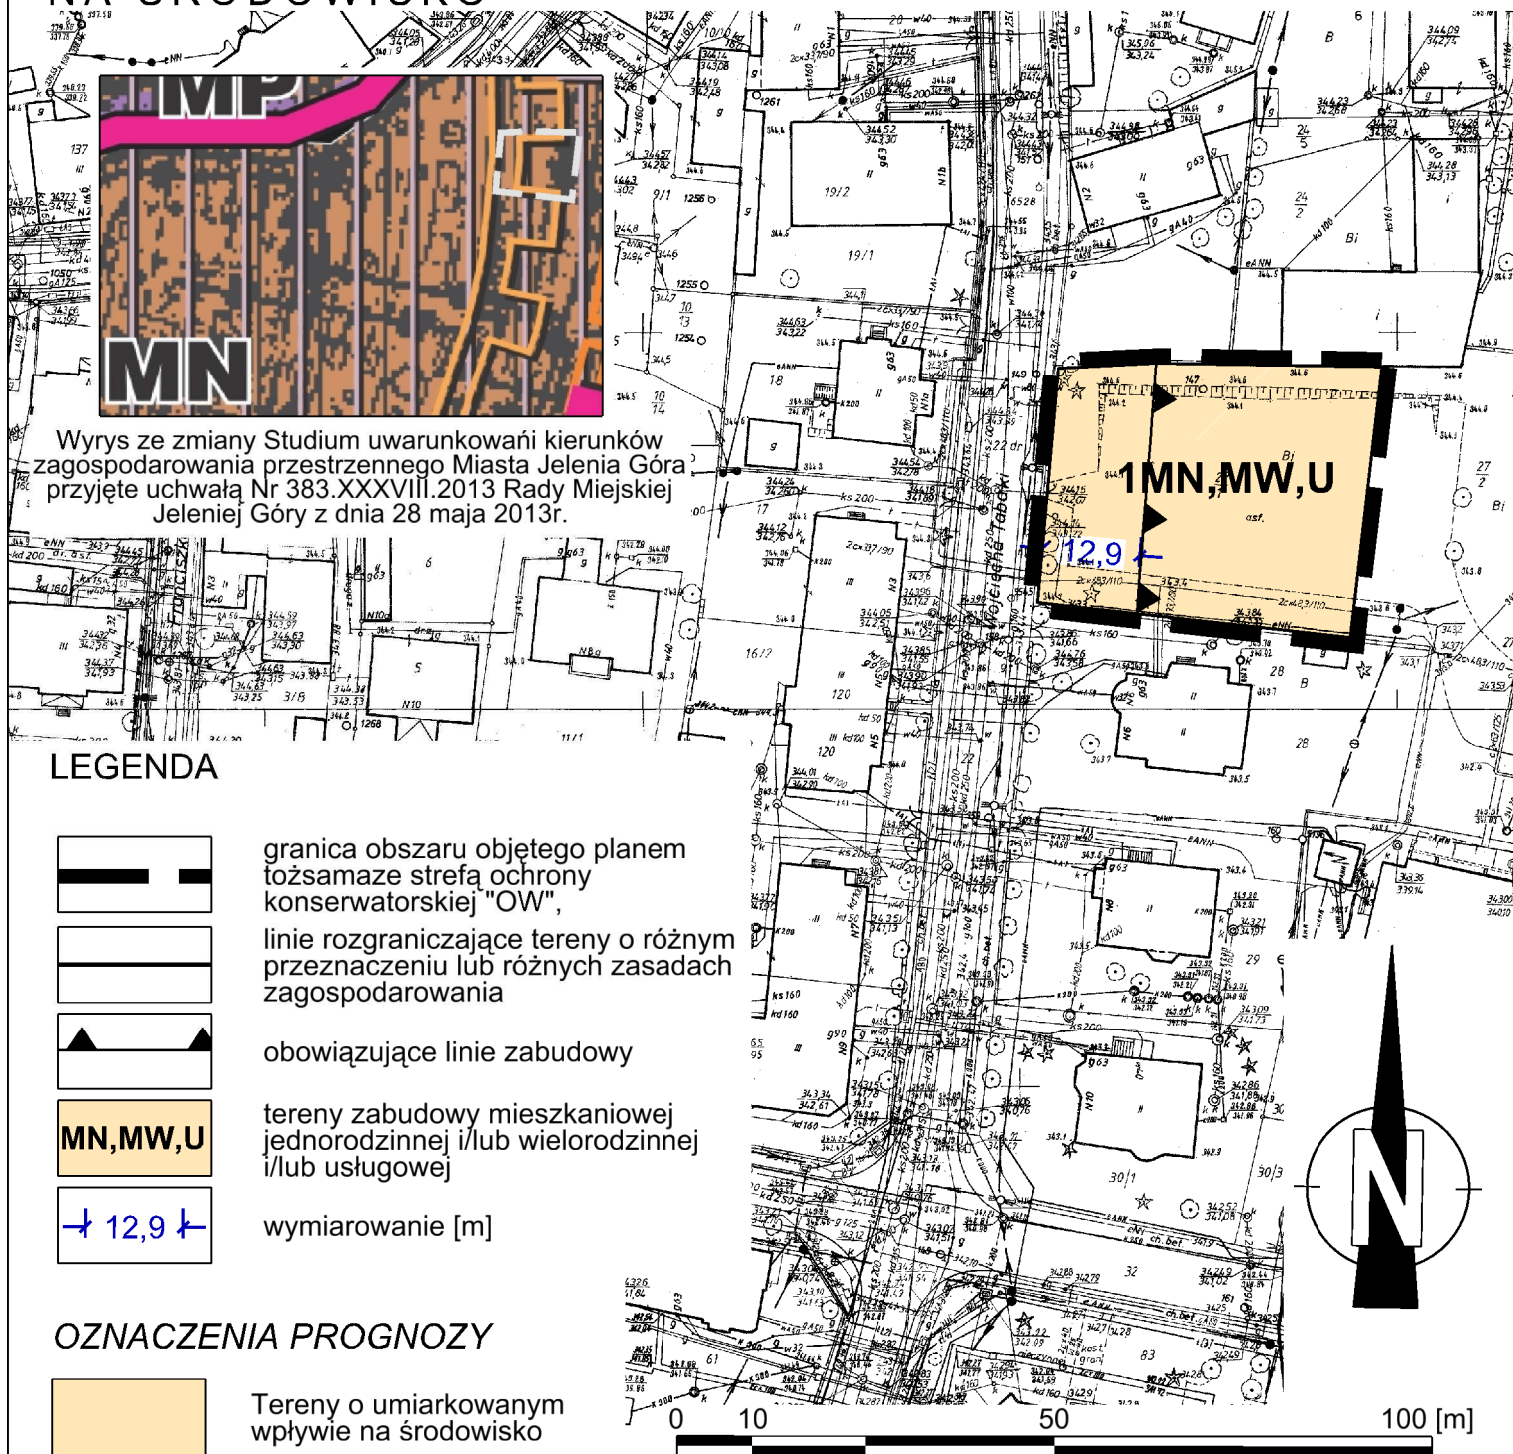

MIEJSCOWY PLAN ZAGOSPODAROWANIA PRZESTRZENNEGO

dla obszaru w rejonie ul. Tabaki w Jeleniej Górze

PROGNOZA ODDZIAŁYWANIA NA ŚRODOWISKO

SKALA 1:1000

LEGENDA

granica obszaru objętego planem tożsamą strefą ochrony konserwatorskiej "OW",

linie rozgraniczające tereny o różnym przeznaczeniu lub różnych zasadach zagospodarowania

obowiązujące linie zabudowy

tereny zabudowy mieszkaniowej jednorodzinnej i/lub wielorodzinnej i/lub usługowej

wymiarowanie [m]