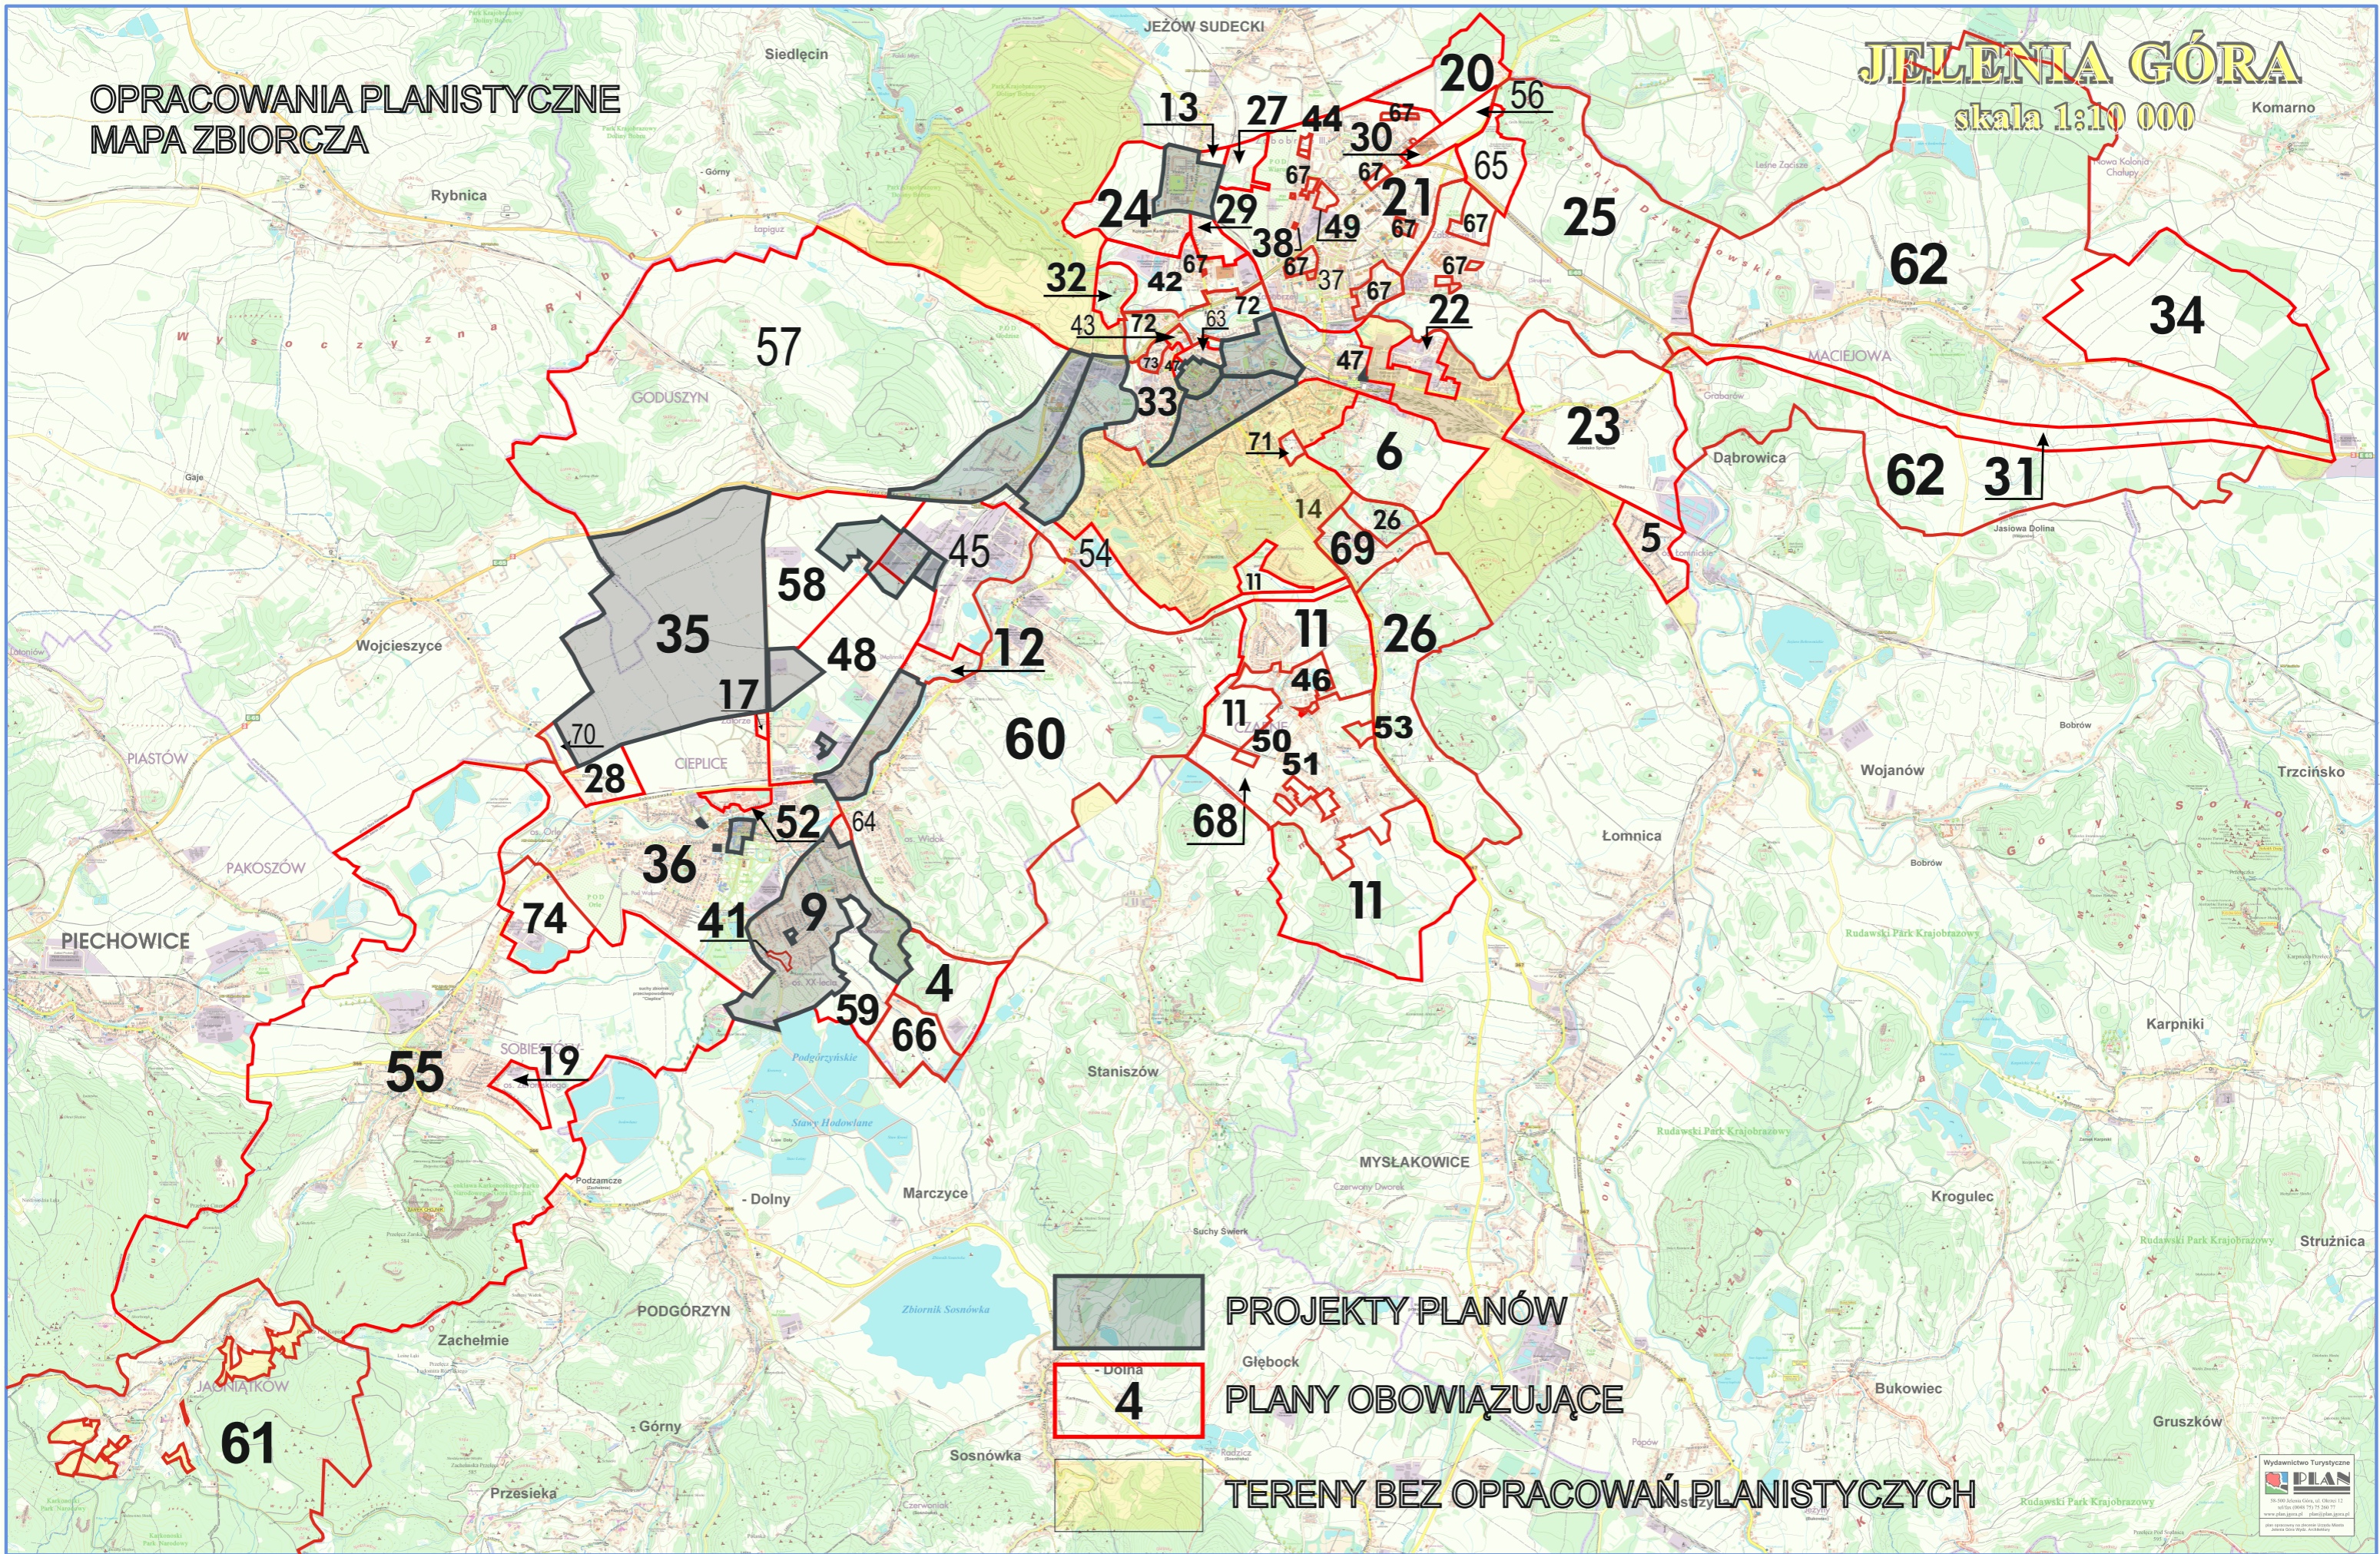

OPRACOWANIA PLANISTYCZNE
MAPA ZBIORCZA

JELEŃ GÓRA
skala 1:10 000
Komarno

PROJEKTY PLANÓW

PLANY OBOWIĄZUJĄCE

TERENY BEZ OPRACOWAŃ PLANISTYCZNYCH