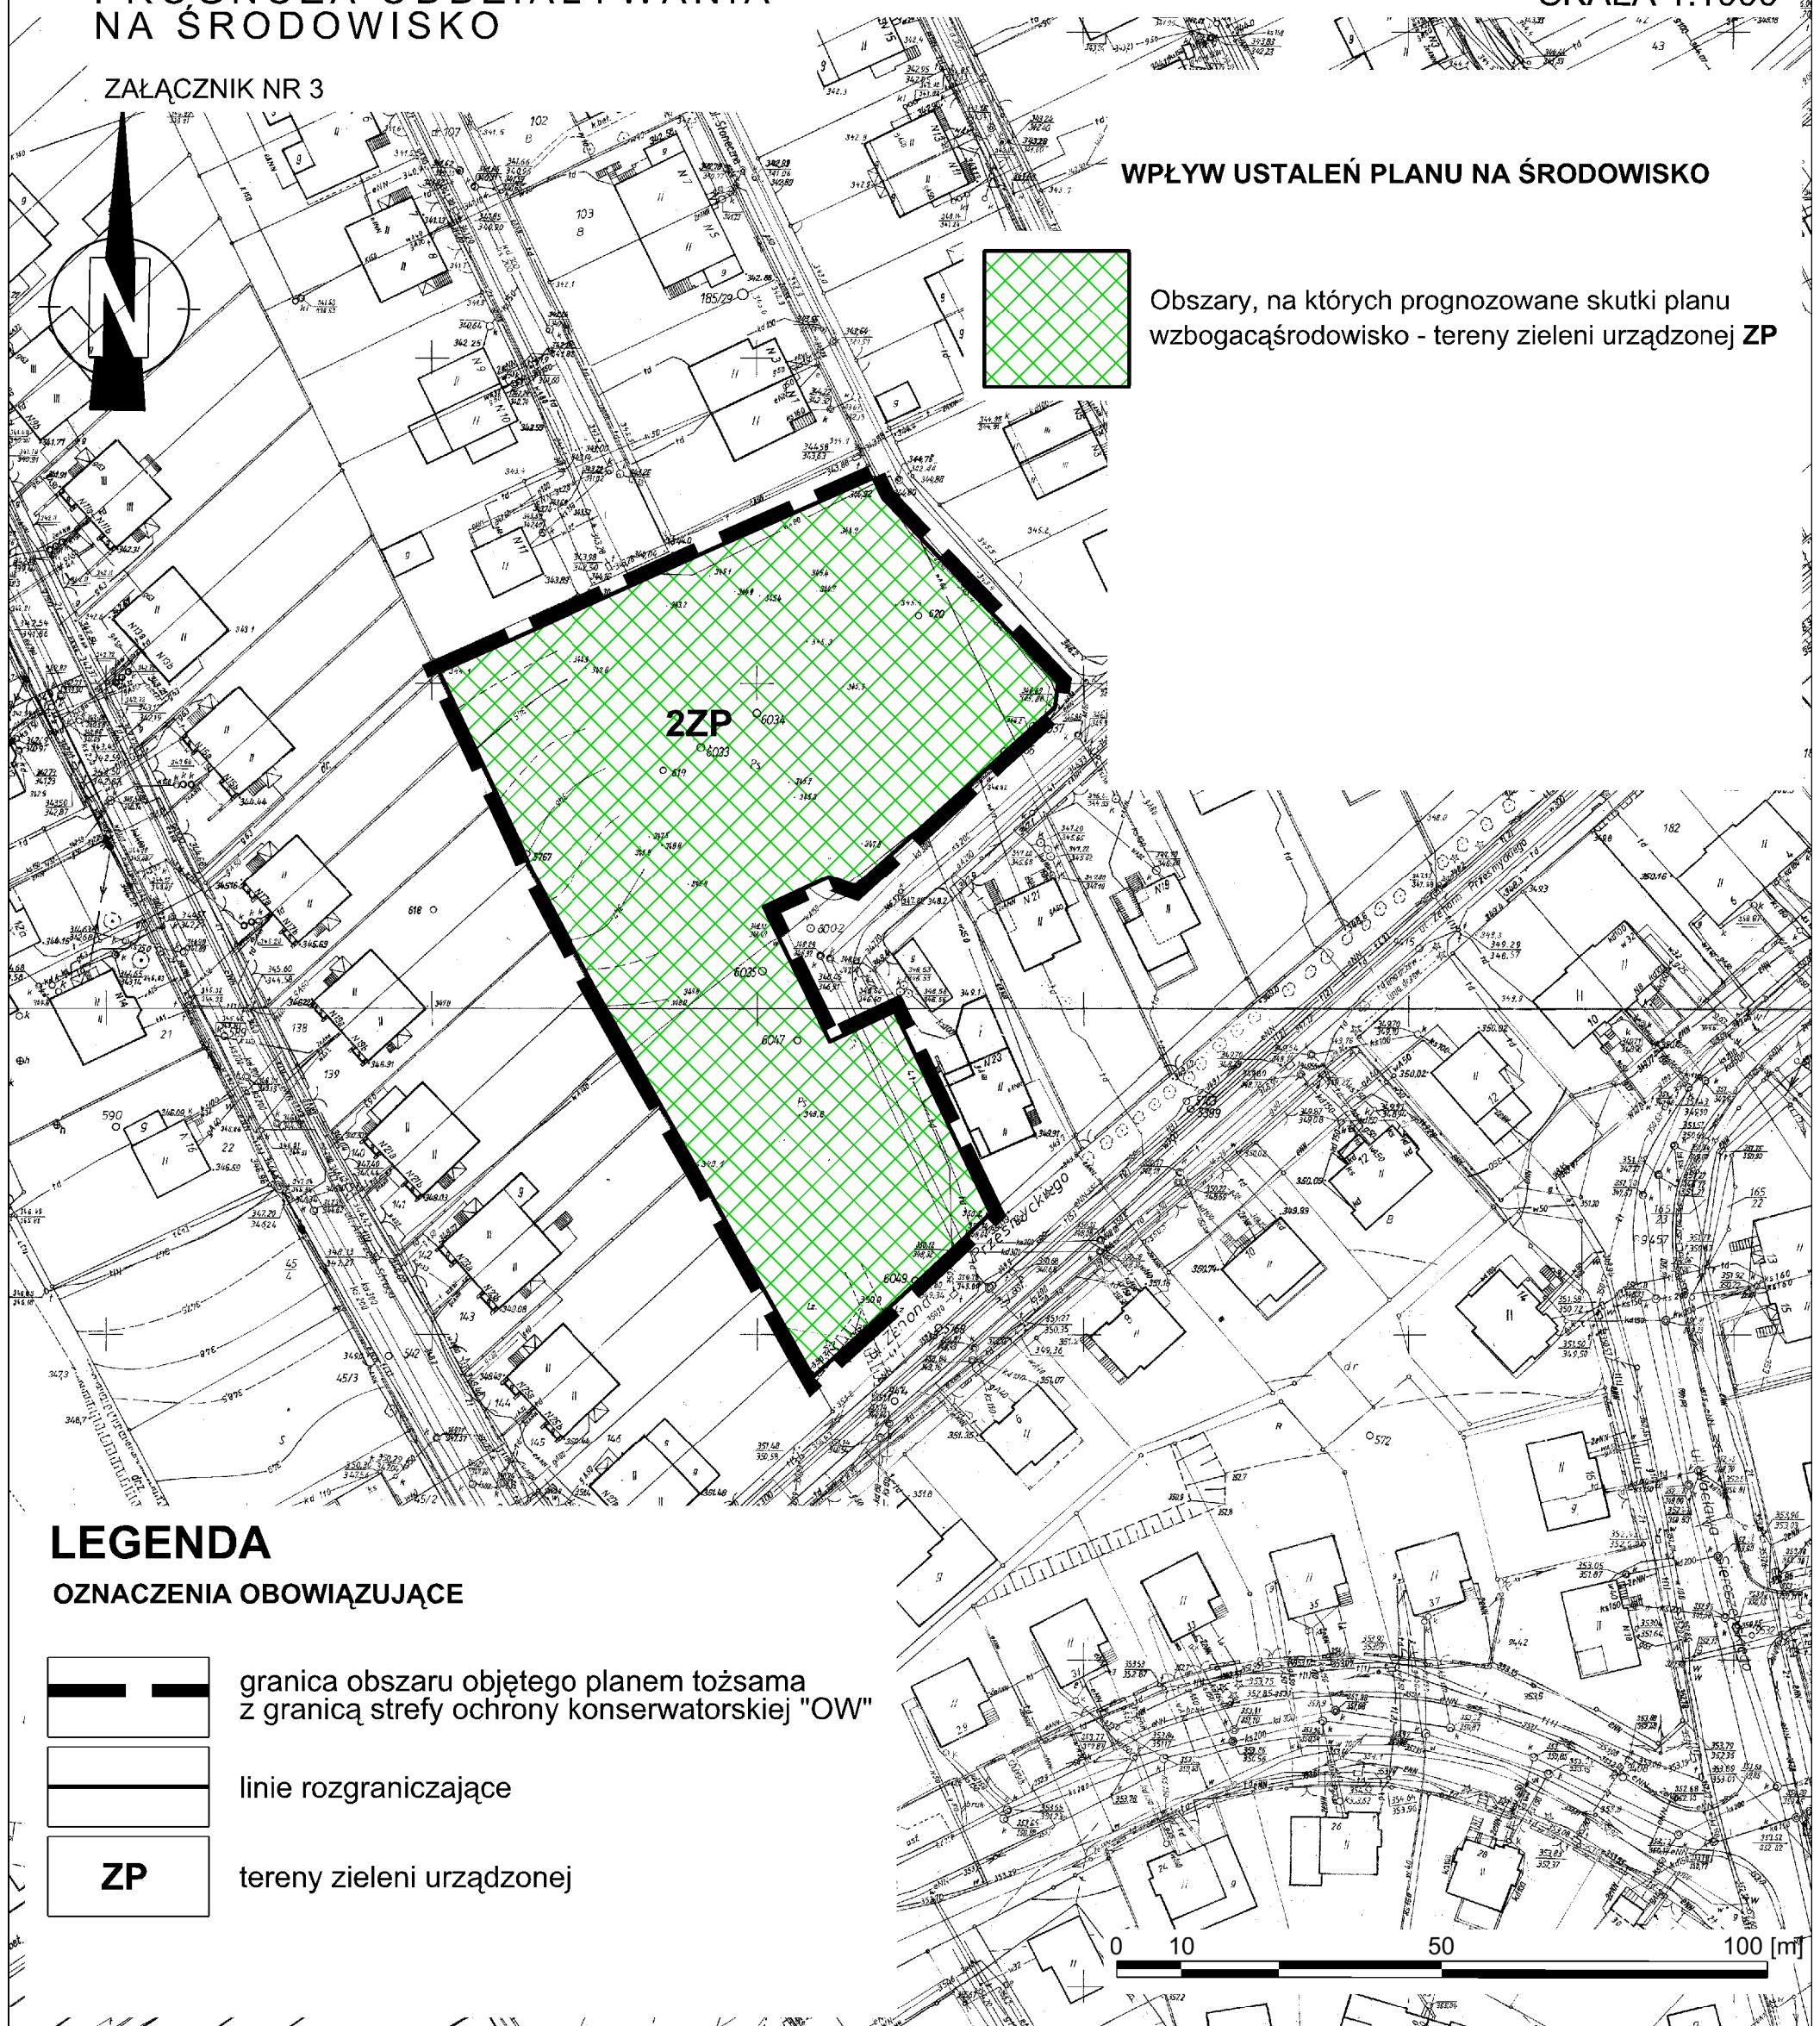

# MIEJSCOWY PLAN ZAGOSPODAROWANIA PRZESTRZENNEGO

dla wybranych terenów położonych w dzielnicy Cieplice w Jeleniej Górze

## PROGNOZA ODDZIAŁYWANIA NA ŚRODOWISKO

SKALA 1:1000

ZAŁĄCZNIK NR 3

### WPŁYW USTALEŃ PLANU NA ŚRODOWISKO

Obszary, na których prognozowane skutki planu wzbogacają środowisko - tereny zieleni urządzonej ZP

#### OZNACZENIA OBOWIĄZUJĄCE

-  granica obszaru objętego planem tożsama z granicą strefy ochrony konserwatorskiej "OW"
-  linie rozgraniczające
-  tereny zieleni urządzonej

Prognoza oddziaływania na środowisko