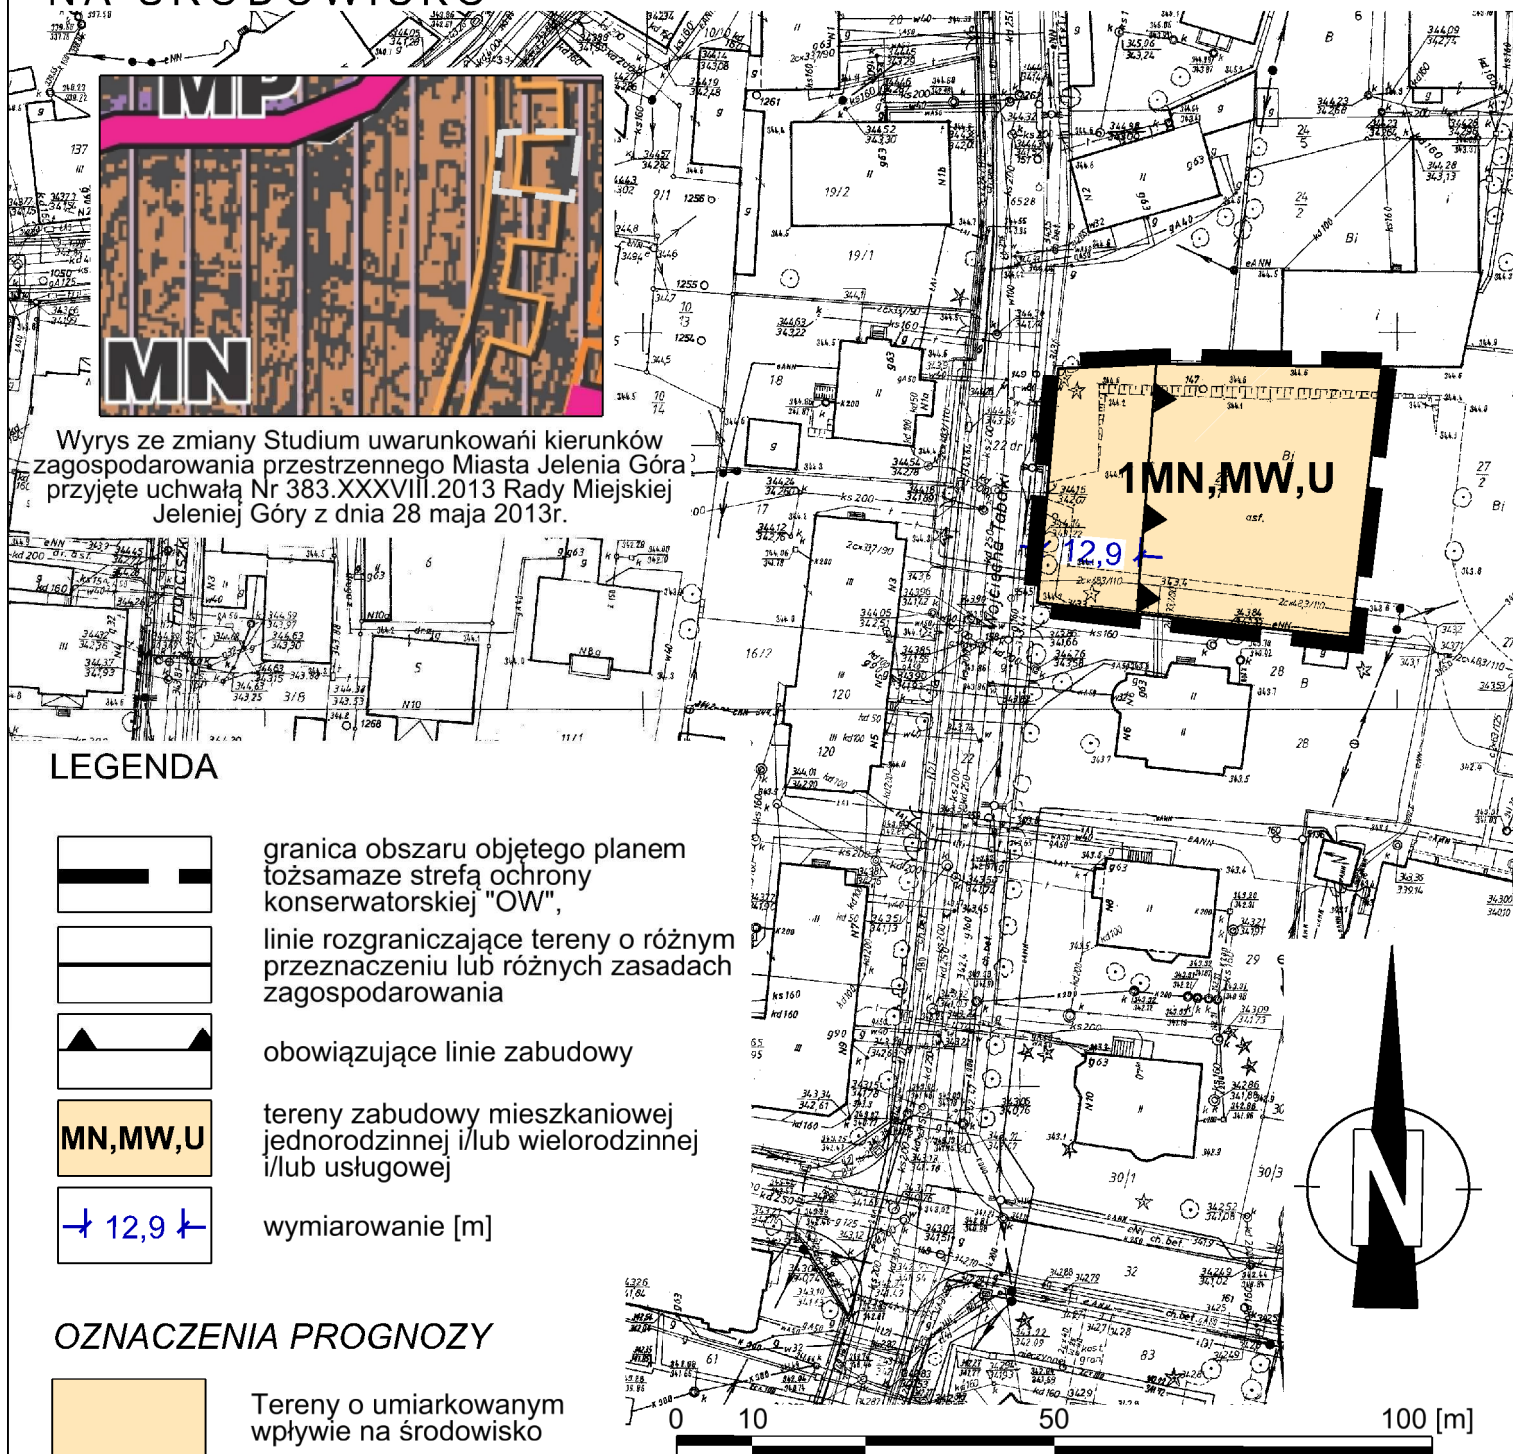

MIEJSCOWY PLAN ZAGOSPODAROWANIA PRZESTRZENNEGO

dla obszaru w rejonie ul. Tabaki w Jeleniej Górze

PROGNOZA ODDZIAŁYWANIA NA ŚRODOWISKO

SKALA 1:1000

PROGNOZA ODDZIAŁYWANIA NA ŚRODOWISKO

opracowanie:
mgr inż. Rafał Odachowski

Miejscowy Plan Zagospodarowania
Przestrzennego dla obszaru w rejonie
ul. Tabaki w Jeleniej Górze

skala
rysunku
1:1 000