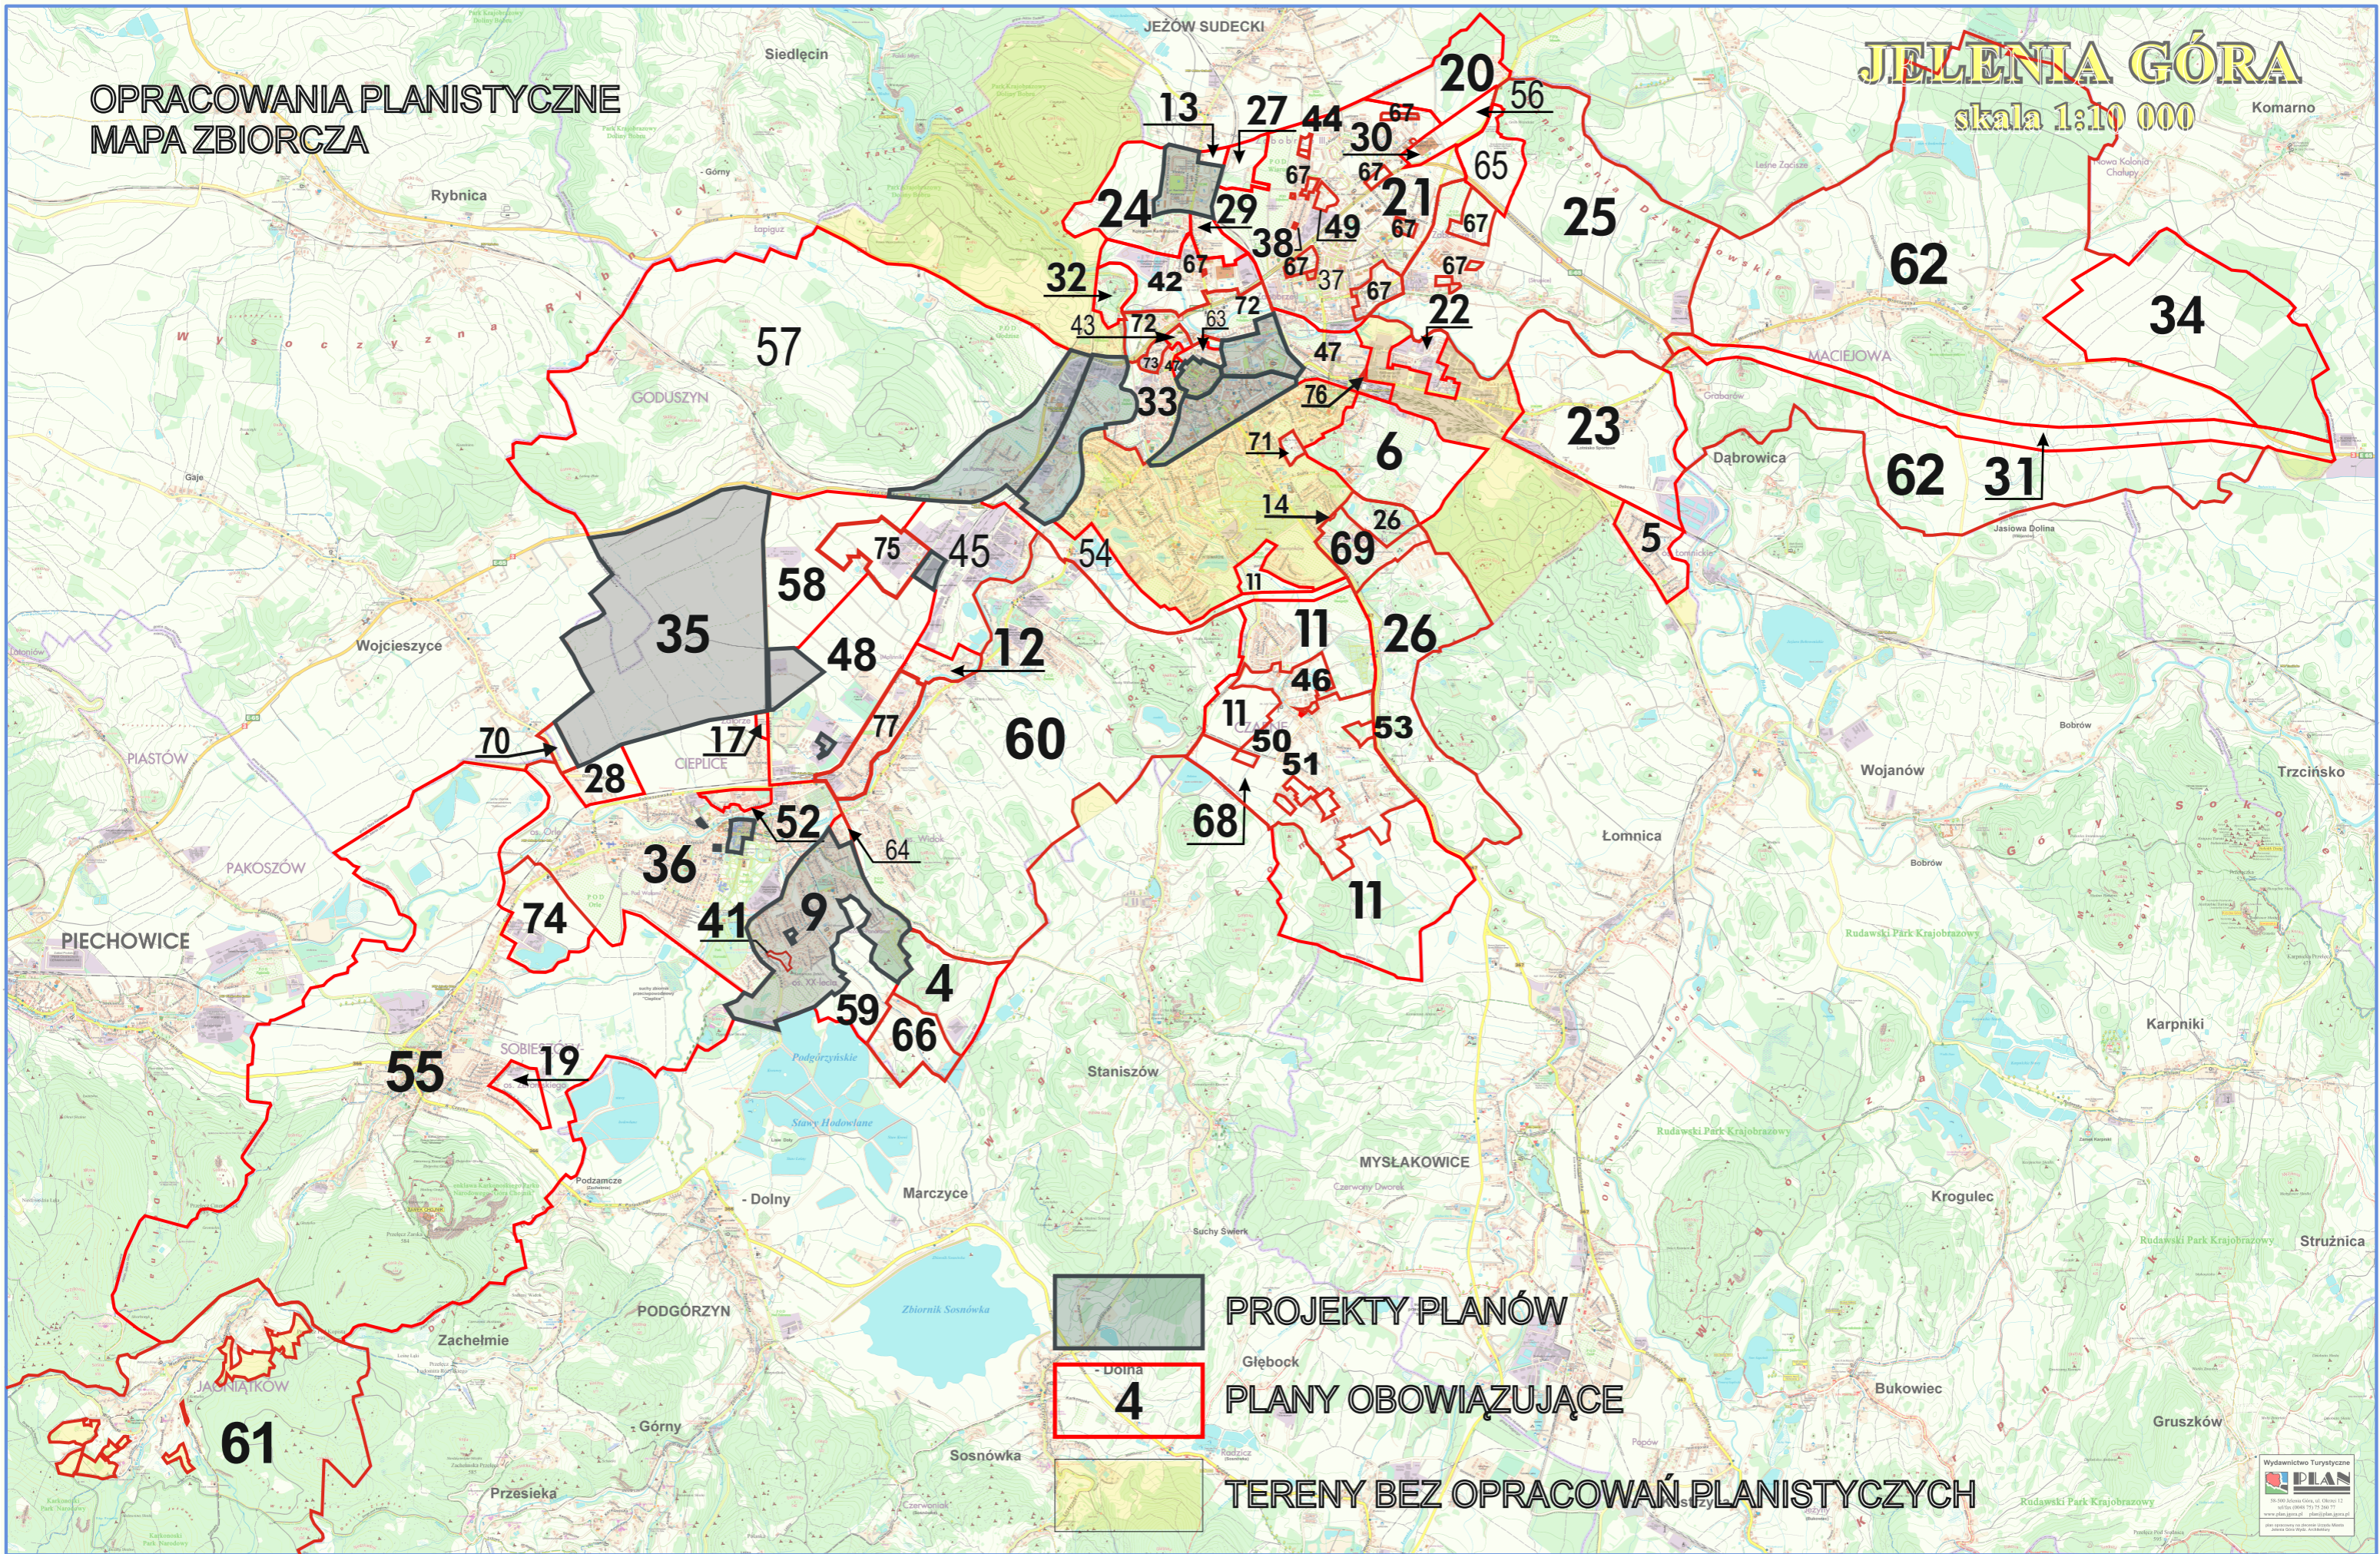

OPRACOWANIA PLANISTYCZNE
MAPA ZBIORCZA

JELEŃNIA GÓRA

skala 1:10 000

Komarno

PROJEKTY PLANÓW

PLANY OBOWIĄZUJĄCE

TERENY BEZ OPRACOWAŃ PLANISTYCZNYCH