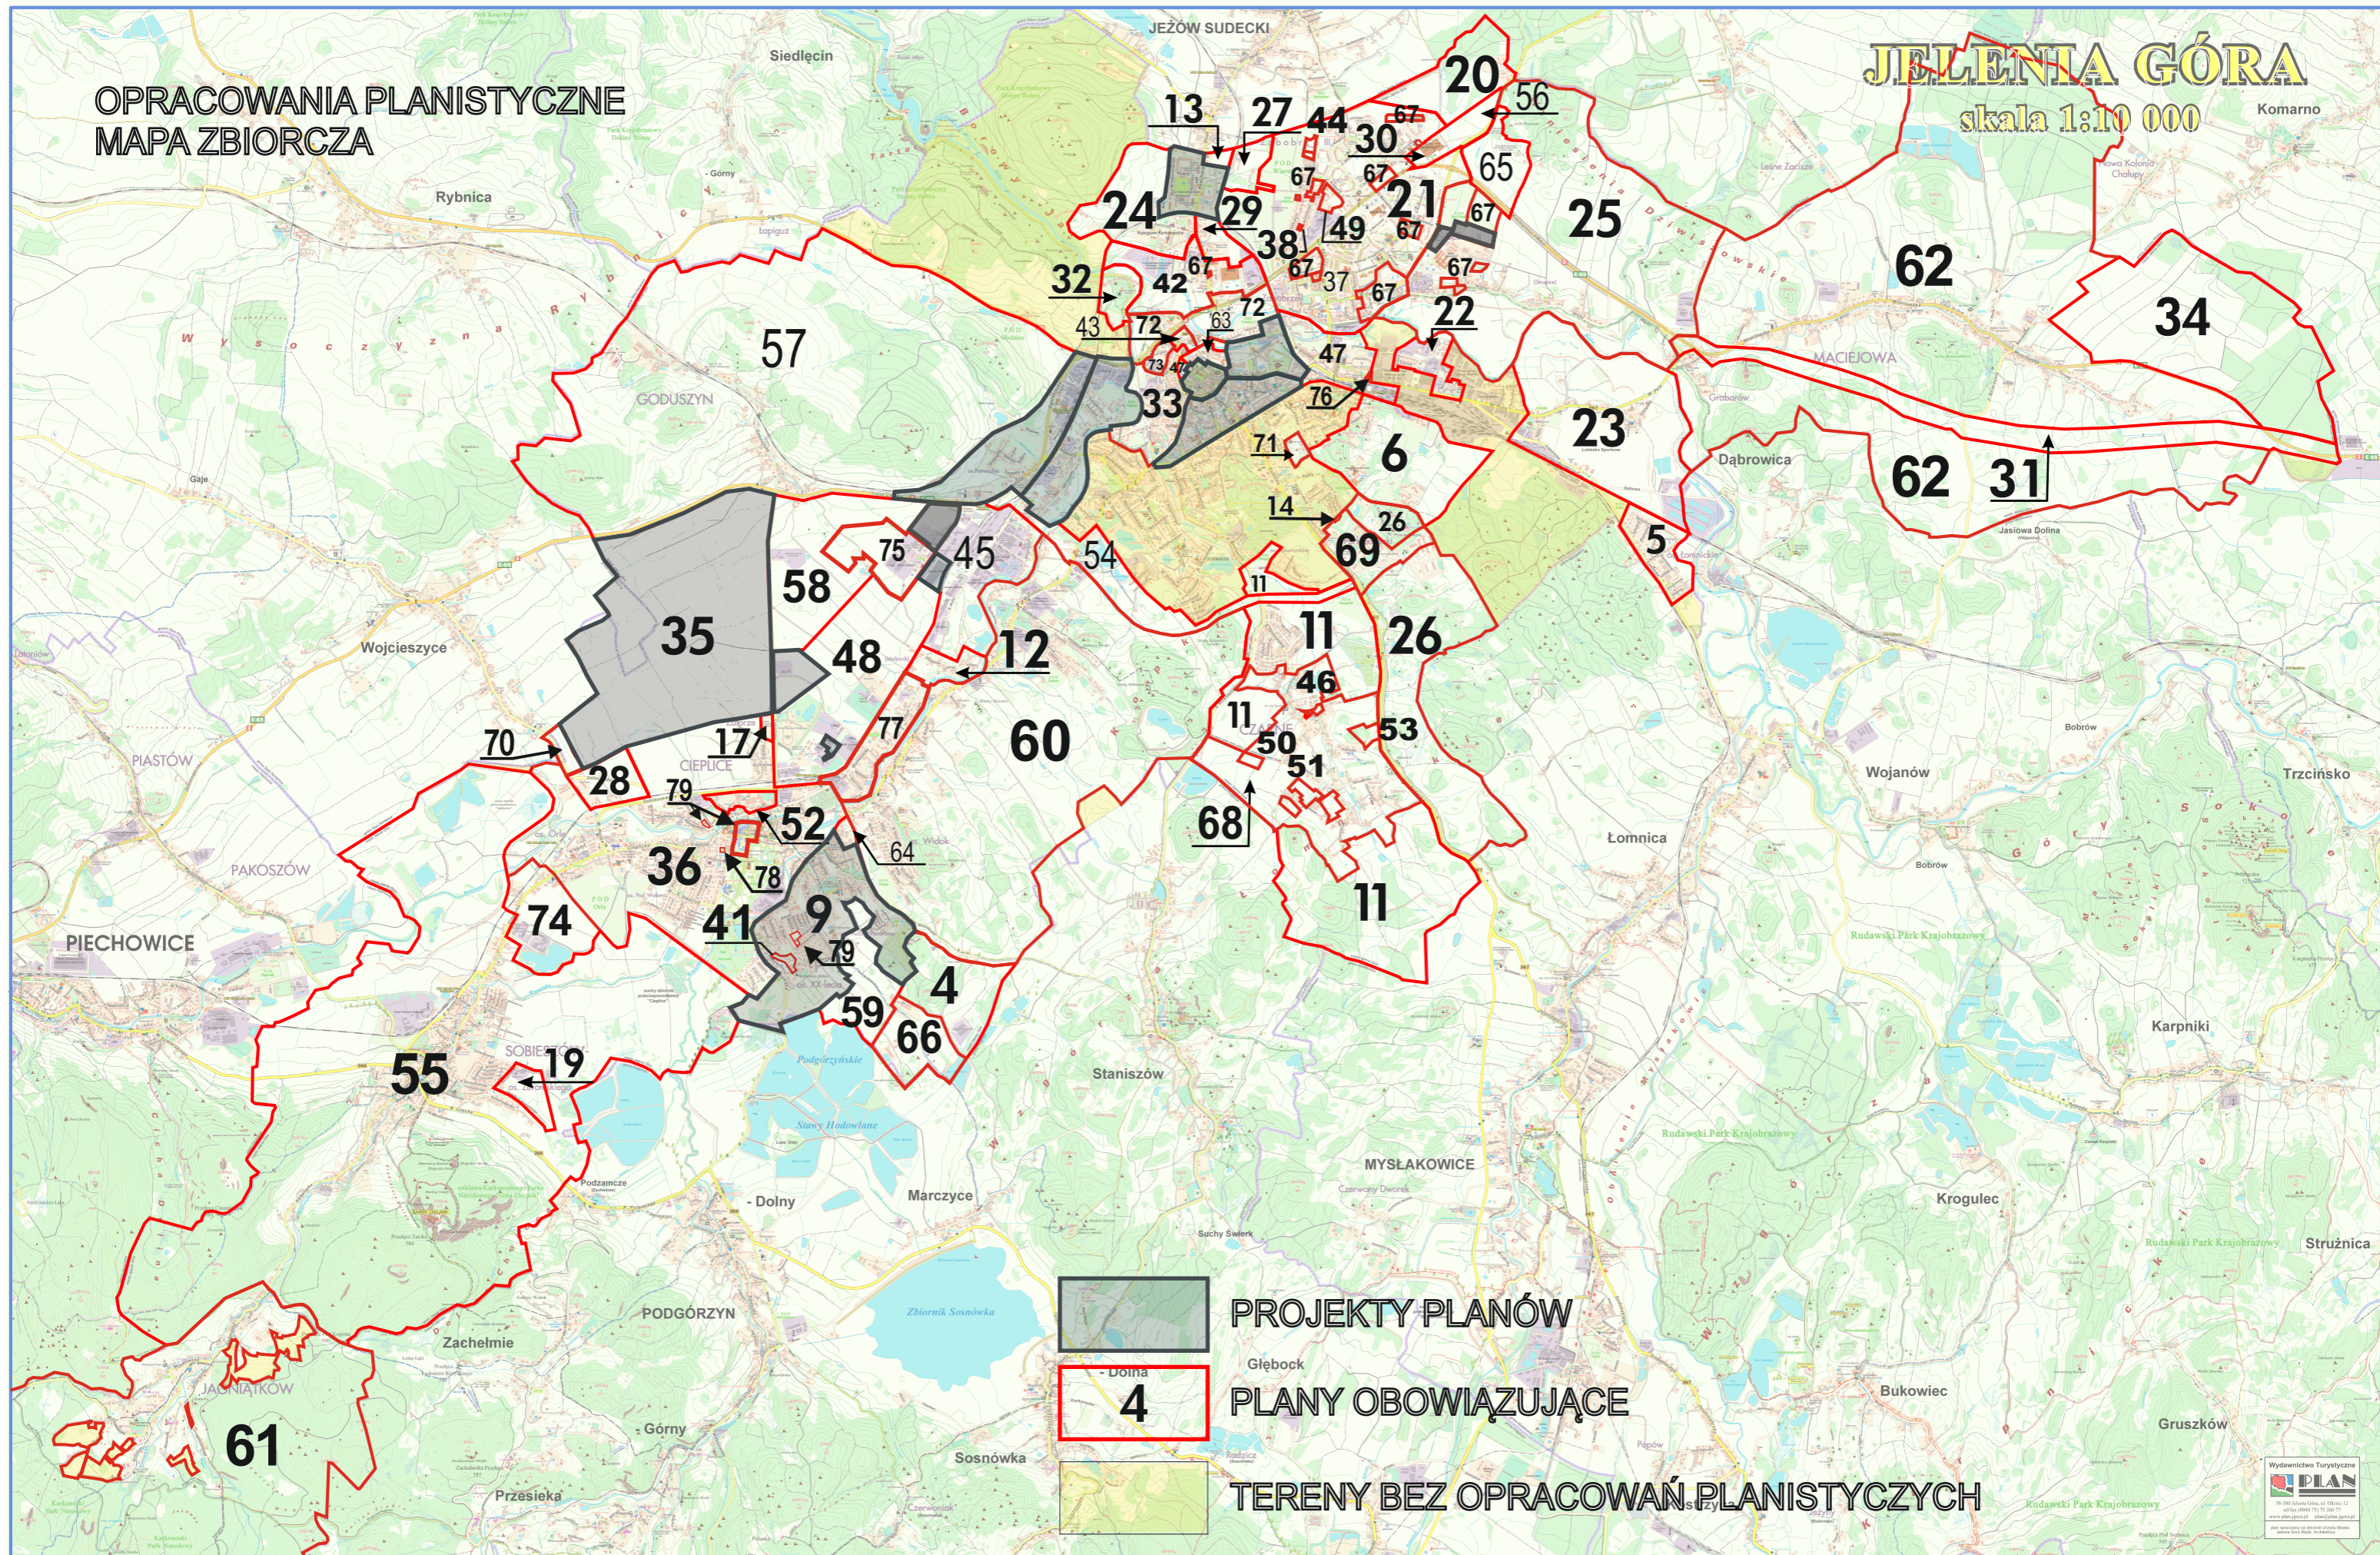

OPRACOWANIA PLANISTYCZNE
MAPA ZBIORCZA

JELEŃ GÓRA

skala 1:10 000

Komarno

PROJEKTY PLANÓW

PLANY OBOWIĄZUJĄCE

TERENY BEZ OPRACOWAŃ PLANISTYCZNYCH