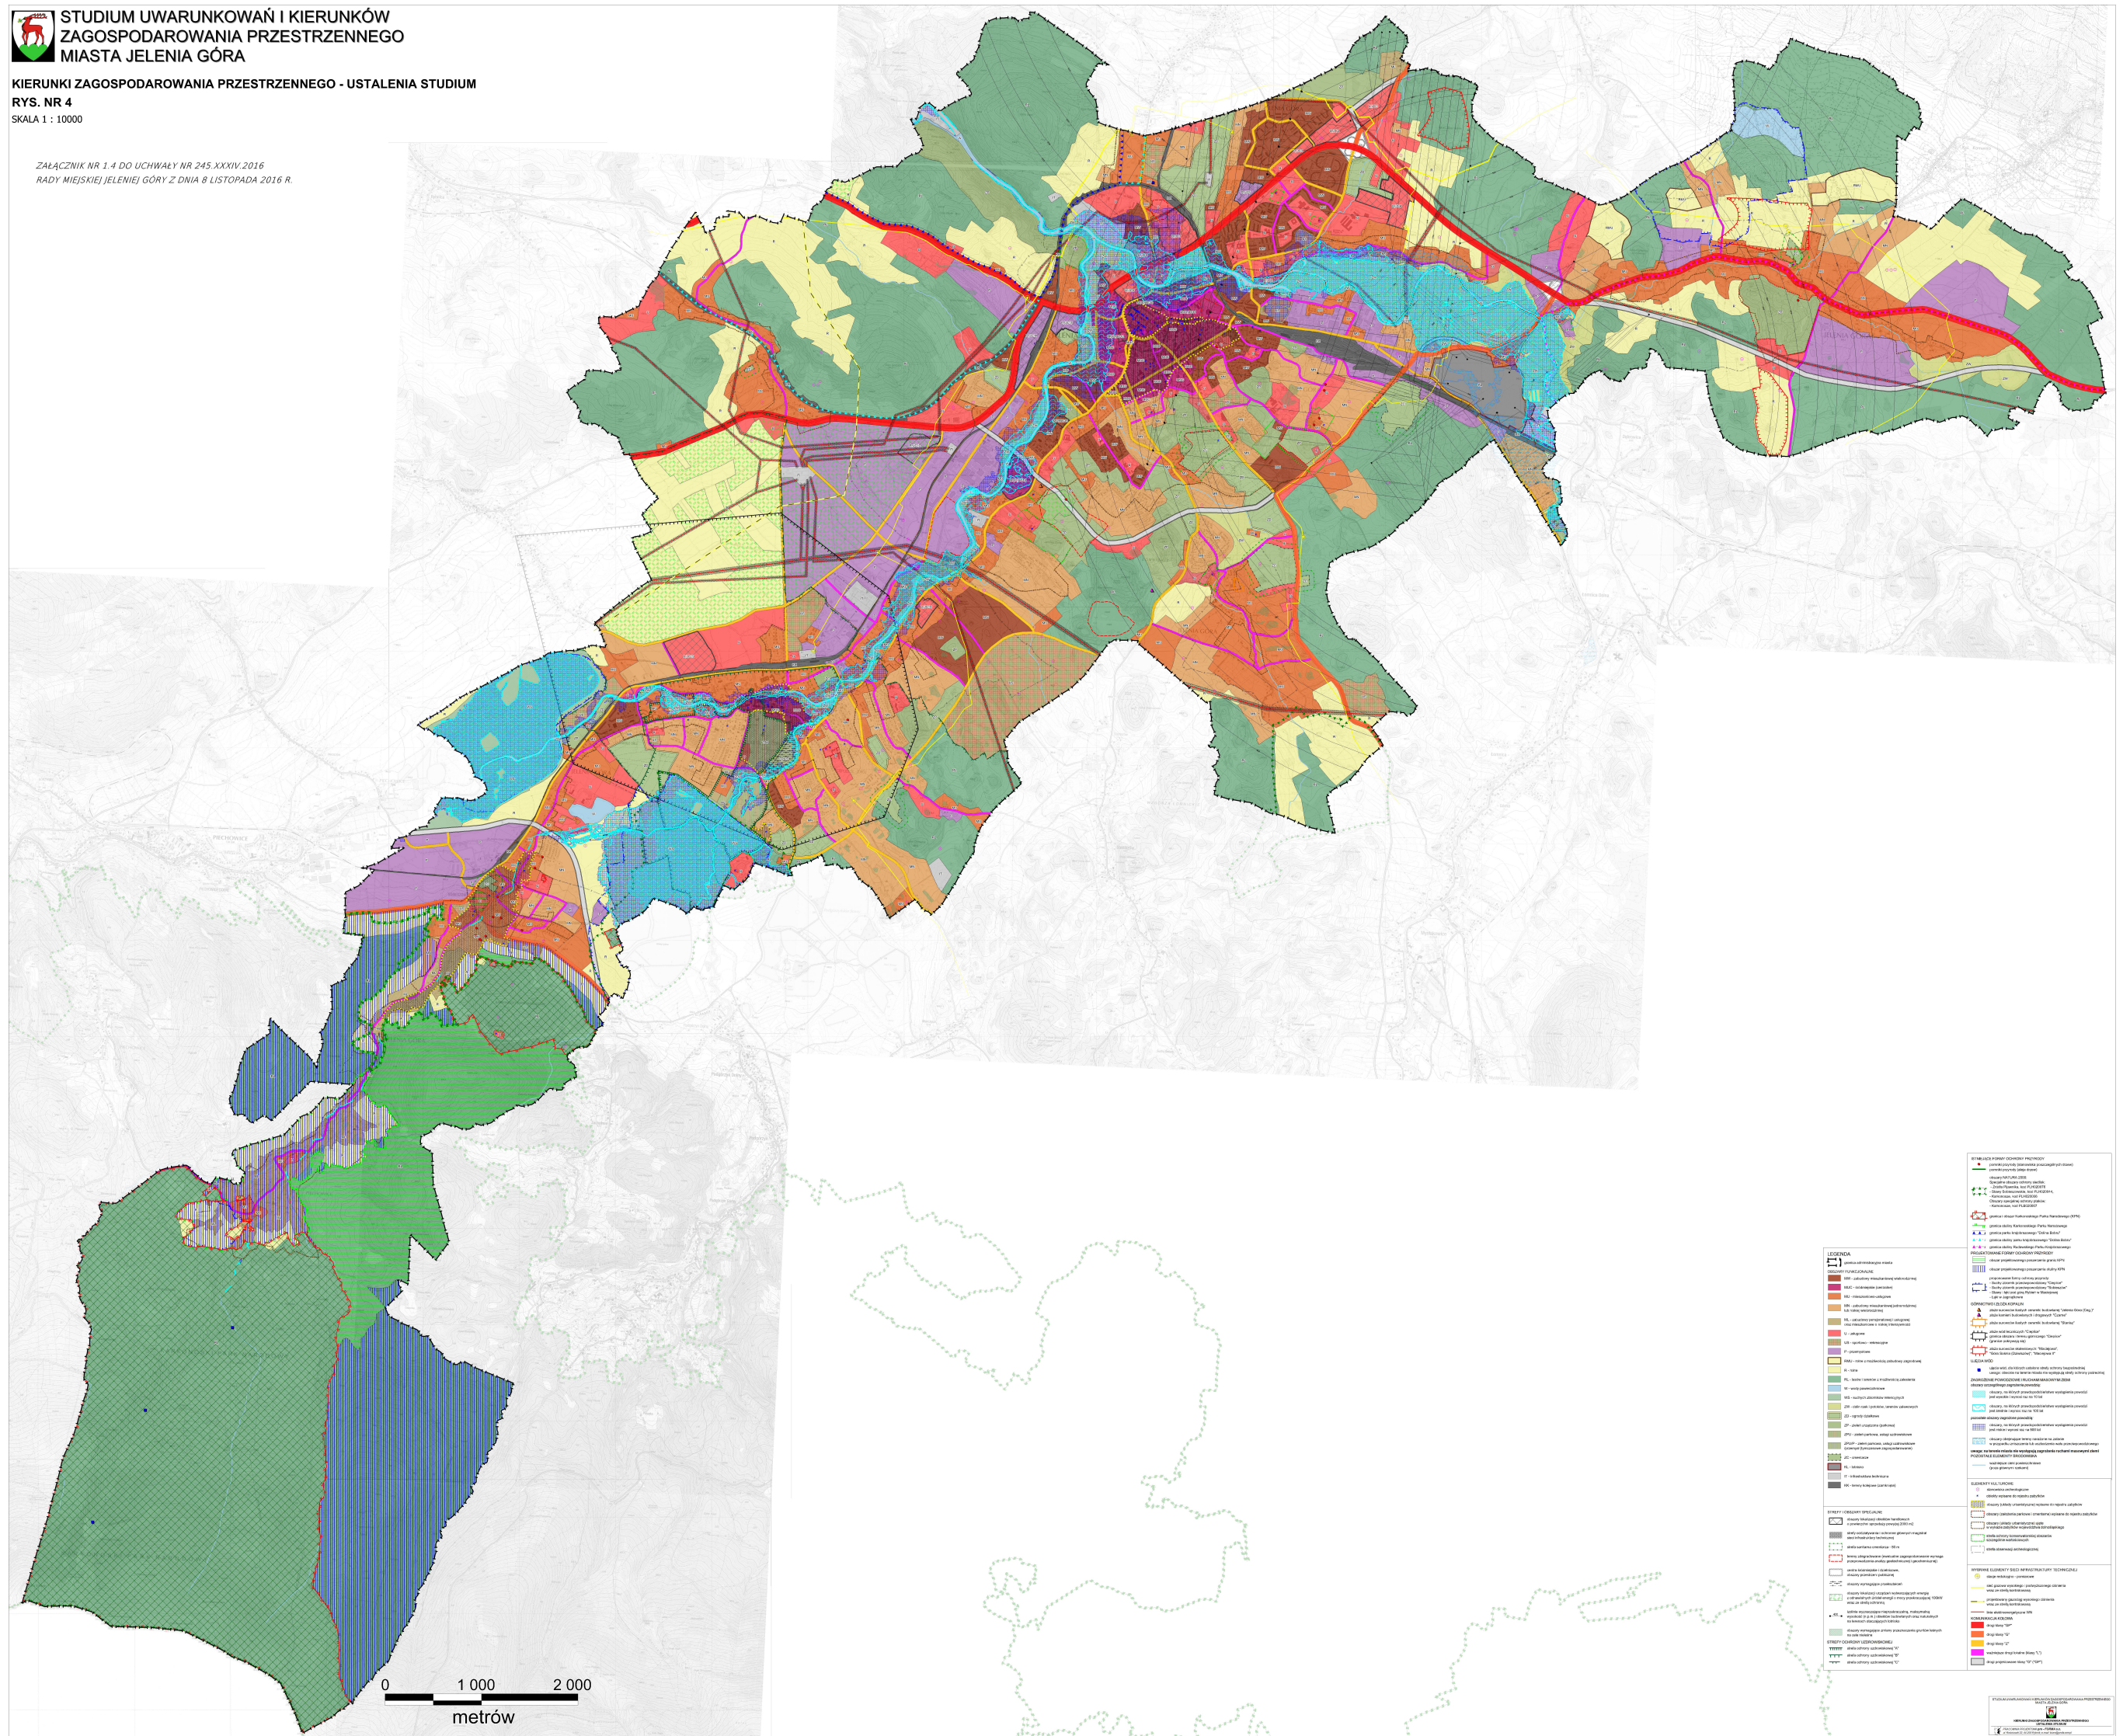

ZAŁĄCZNIK NR 1.4 DO UCHWAŁY NR 245.XXXIV.2016
RADY MIEJSKIEJ JELENIEJ GÓRY Z DNIA 8 LISTOPADA 2016 R.

LEGENDA

SYMBOLY I KODY

- Symboly i kody dla różnych stref i obszarów.
- Symboly i kody dla linii i granic.
- Symboly i kody dla obiektów i punktów.

SYMBOLY I KODY

- Symboly i kody dla różnych stref i obszarów.
- Symboly i kody dla linii i granic.
- Symboly i kody dla obiektów i punktów.

SYMBOLY I KODY

- Symboly i kody dla różnych stref i obszarów.
- Symboly i kody dla linii i granic.
- Symboly i kody dla obiektów i punktów.

0 1 000 2 000
metrów