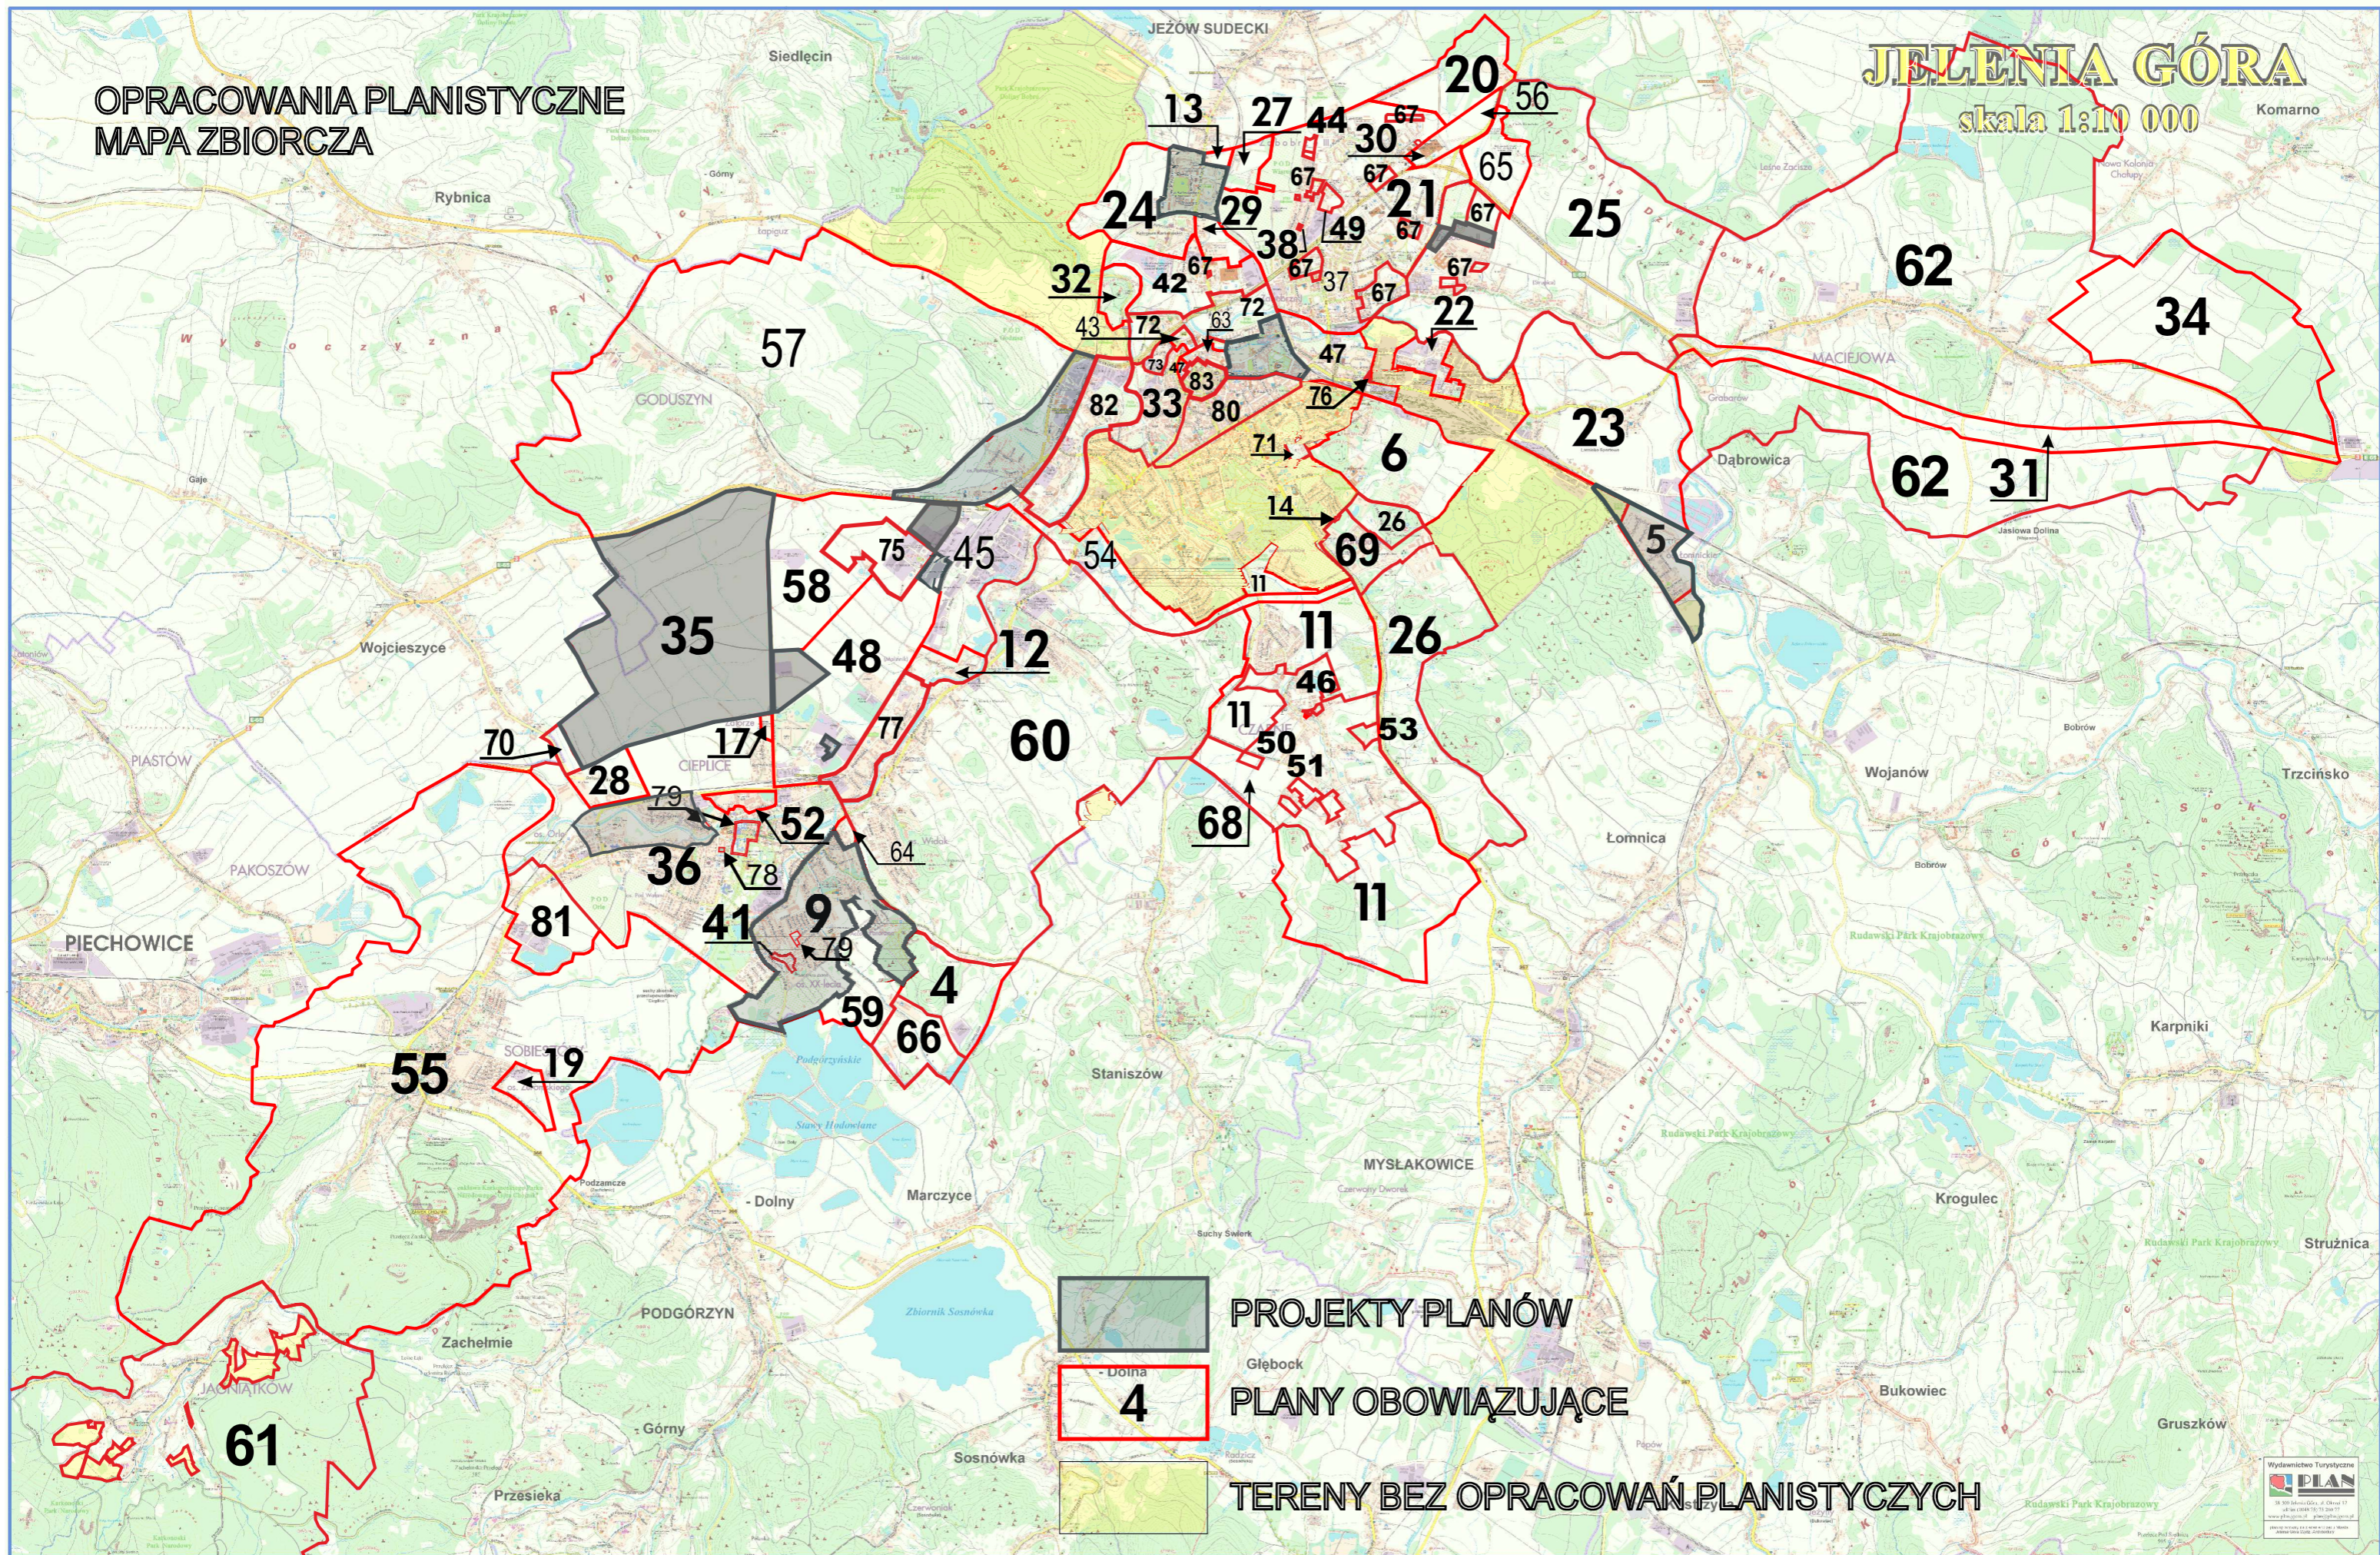

OPRACOWANIA PLANISTYCZNE
MAPA ZBIORCZA

JELEŃ GÓRA
skala 1:10 000
Komarno

PROJEKTY PLANÓW
- Dolina
4
TERENY BEZ OPRACOWAŃ PLANISTYCZNYCH